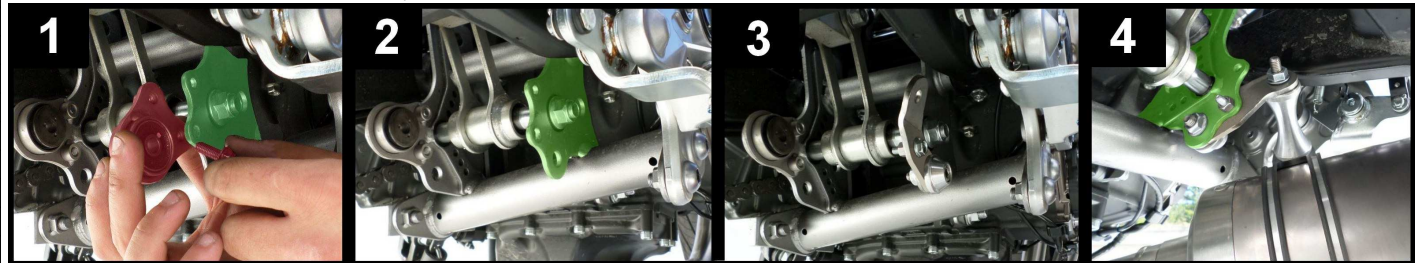

**MODEL** YAMAHA TRACER 700

**YEAR** 2016 -->

**LINE** FULL SYSTEM

**MUFFLER** OVAL CARBON CAP

**SCHEMATIC**

Vedere sequenza foto per fissaggio al telaio  
See photo sequence to fix to the frame

Guarnizione originale  
Original gasket

**ELENCO PARTI / PARTS LIST**

#	QTÀ / QTY	DESCRIZIONE / DESCRIPTION	CODICE / CODE
1	1	DB killer / DB killer	50.DK.092.0
2	1	Tappo in gomma / Rubber stopper	50.73.266.1
3	1	Silenziatore / Muffler	OVAL CARBON CAP 360
4	1	Staffa / Bracket	50.SS.030.0
5	1	Protezione per staffa / Bracket protection	50.73.077.1
6	1	Vite M8x90 / Screw M8x90	50.73.073.1
7	1	Rondella in alluminio / Aluminium washer (Ø35mm)	50.73.063.1
8	1	Distanziale in alluminio / Aluminium spacer	50.SS.861.1
9	6	Dado M8 flangiato / Flanged nut M8	50.73.393.1
10	1	Staffa / Bracket	50.SS.978.0
11	1	Vite M6x20 / Screw M6x20	50.73.420.1
12	2	Rondella M6 / Washer M6	50.73.187.1
13	1	Dado M6 autobloccante / M6 locknut	50.73.112.1
14	1	Vite M8x25 / Screw M8x25	50.73.064.1
15	1	Rondella alluminio / Aluminium washer (Ø30mm)	50.73.291.1
16	1	Db Killer forato / Drilled DB killer	50.DK.082.0
17	1	Tubo di raccordo / Link pipe	9773Y044S2
18	1	Tubo di raccordo 2-1 / Link pipe 2-1	9773Y044C1C
19	1	Collettore #2 / Down pipe #2	9773Y044C1B
20	1	Collettore #1 / Down pipe #1	9773Y044C1A
21	4	Molla media / Middle spring	50.73.359.1
22	4	Gommino per molla / Rubber for spring	50.73.210.1

**Catalytic Converter**  
Cod. ACC.042.A1  
*Optional for Y.058.L3C - Y.058.L4C*  
*Included in Y.058.K3C - Y.058.K4C*

- Rimuovere il supporto del terminale originale / Remove the support of the original exhaust
- Parte di telaio su cui fissare la staffetta MIVV / Frame part where MIVV's bracket shall be fixed
- Fissaggio staffetta MIVV / MIVV's bracket fixing
- Fissaggio terminale MIVV / MIVV's exhaust fixing