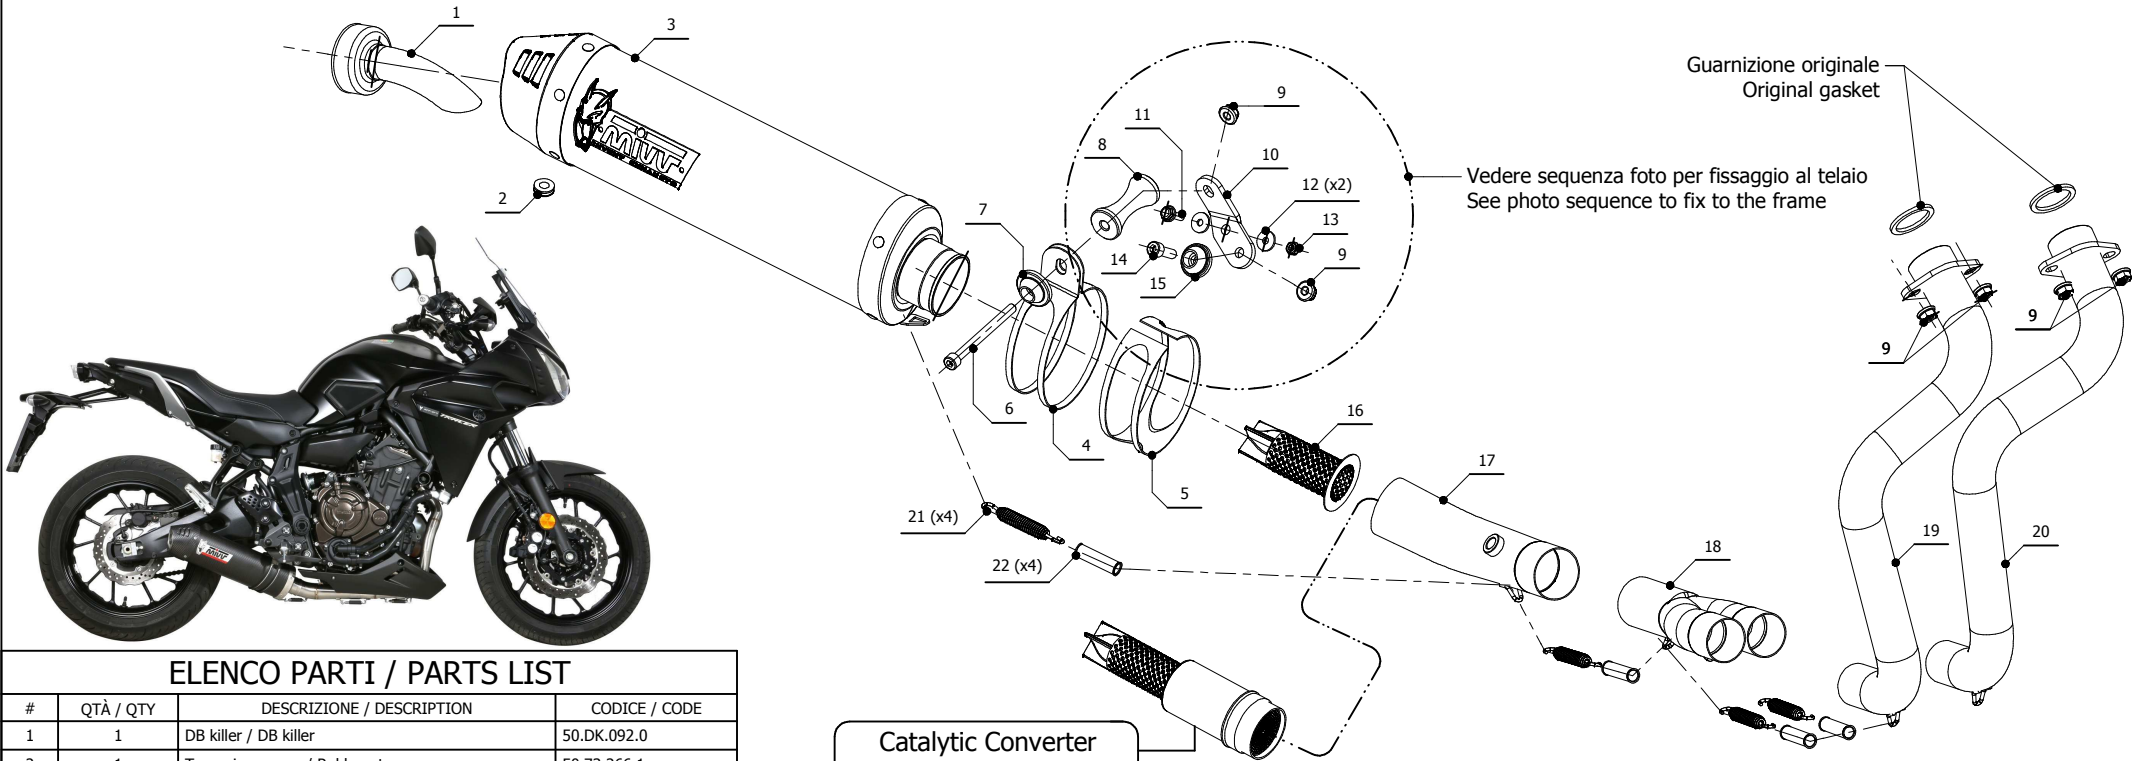

**MODEL** YAMAHA TRACER 700

**YEAR** 2016 -->

**LINE** FULL SYSTEM

**MUFFLER** OVAL CARBON CAP

**SCHEMATIC**

Vedere sequenza foto per fissaggio al telaio  
See photo sequence to fix to the frame

Guarnizione originale  
Original gasket

**ELENCO PARTI / PARTS LIST**

#	QTÀ / QTY	DESCRIZIONE / DESCRIPTION	CODICE / CODE
1	1	DB killer / DB killer	50.DK.092.0
2	1	Tappo in gomma / Rubber stopper	50.73.266.1
3	1	Silenziatore / Muffler	OVAL CARBON CAP 360
4	1	Staffa / Bracket	50.SS.030.0
5	1	Protezione per staffa / Bracket protection	50.73.077.1
6	1	Vite M8x90 / Screw M8x90	50.73.073.1
7	1	Rondella in alluminio / Aluminium washer (Ø35mm)	50.73.063.1
8	1	Distanziale in alluminio / Aluminium spacer	50.SS.861.1
9	6	Dado M8 flangiato / Flanged nut M8	50.73.393.1
10	1	Staffa / Bracket	50.SS.978.0
11	1	Vite M6x20 / Screw M6x20	50.73.420.1
12	2	Rondella M6 / Washer M6	50.73.187.1
13	1	Dado M6 autobloccante / M6 locknut	50.73.112.1
14	1	Vite M8x25 / Screw M8x25	50.73.064.1
15	1	Rondella alluminio / Aluminium washer (Ø30mm)	50.73.291.1
16	1	Db Killer forato / Drilled DB killer	50.DK.082.0
17	1	Tubo di raccordo / Link pipe	9773Y044S2
18	1	Tubo di raccordo 2-1 / Link pipe 2-1	9773Y044C1C
19	1	Collettore #2 / Down pipe #2	9773Y044C1B
20	1	Collettore #1 / Down pipe #1	9773Y044C1A
21	4	Molla media / Middle spring	50.73.359.1
22	4	Gommino per molla / Rubber for spring	50.73.210.1

**Catalytic Converter**  
Cod. ACC.042.A1  
*Optional for Y.058.L3C - Y.058.L4C*  
*Included in Y.058.K3C - Y.058.K4C*

- Rimuovere il supporto del terminale originale / Remove the support of the original exhaust
- Parte di telaio su cui fissare la staffetta MIVV / Frame part where MIVV's bracket shall be fixed
- Fissaggio staffetta MIVV / MIVV's bracket fixing
- Fissaggio terminale MIVV / MIVV's exhaust fixing