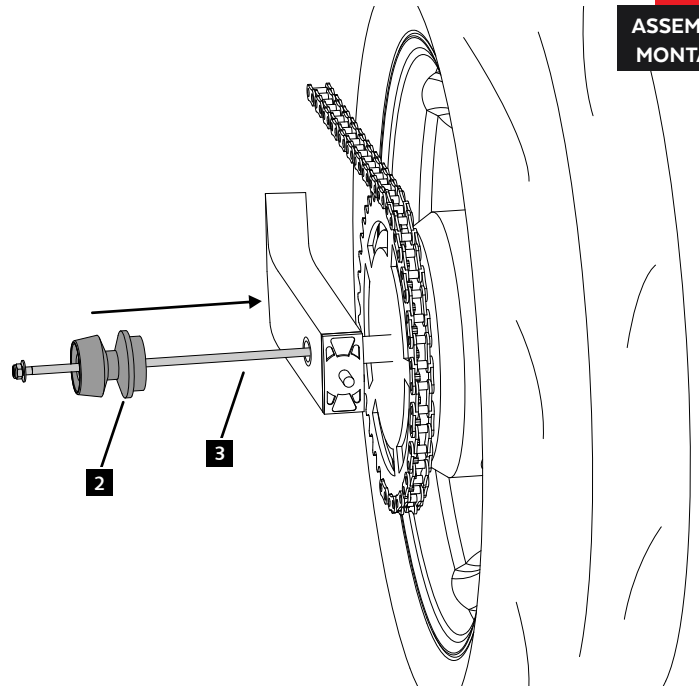

DUCATI MULTISTRADA 1260 '18-
DUCATI PANIGALE V4 '18-

REF 20059N PROTECTOR BASCULANTE PHB19 ADAPTABLE A / PHB19 SWINGARM ADAPTABLE TO

ID.	PIEZA / PART	QTY.	REF.:
1		1	PROBAS51-1-0051
2		1	PROBAS52-1-0052
3		1	VARIFO26-0-0026
4		2	TUZBM6000000024
5		2	ARANDEPD125-054
6		2	TAPAFINALR17-18

Created by www.ridiseny.com

**DUCATI MULTISTRADA 1260 '18-
DUCATI PANIGALE V4 '18-**

INSTRUCCIONES DE MONTAJE - MOUNTING INSTRUCTIONS - MONTAGEANLEITUNG

1

**ASSEMBLY
MONTAJE**

2

**ASSEMBLY
MONTAJE**

3