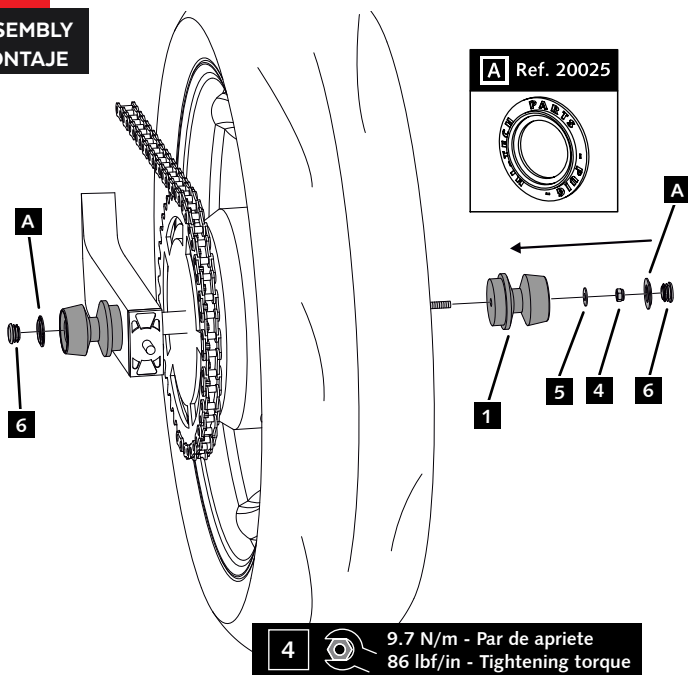

DUCATI MULTISTRADA 1260 '18-
DUCATI PANIGALE V4 '18-

REF 20059N PROTECTOR BASCULANTE PHB19 ADAPTABLE A / PHB19 SWINGARM ADAPTABLE TO

ID.	PIEZA / PART	QTY.	REF.:
1		1	PROBAS51-1-0051
2		1	PROBAS52-1-0052
3		1	VARIFO26-0-0026
4		2	TUZBM6000000024
5		2	ARANDEPD125-054
6		2	TAPAFINALR17-18

Created by www.ridiseny.com

**DUCATI MULTISTRADA 1260 '18-
DUCATI PANIGALE V4 '18-**

INSTRUCCIONES DE MONTAJE - MOUNTING INSTRUCTIONS - MONTAGEANLEITUNG

1

**ASSEMBLY
MONTAJE**

2

**ASSEMBLY
MONTAJE**

3

**ASSEMBLY
MONTAJE**

CONSULTAR EN NUESTRA PAGINA WEB LA
DISPONIBILIDAD DEL VIDEO DE MONTAJE DE
ESTA REFERENCIA.
CONSULT OUR WEBSITE THE VIDEO MOUNT
AVAILABILITY OF THIS REFERENCE.

6 Extracción del tapón / Removing the cap