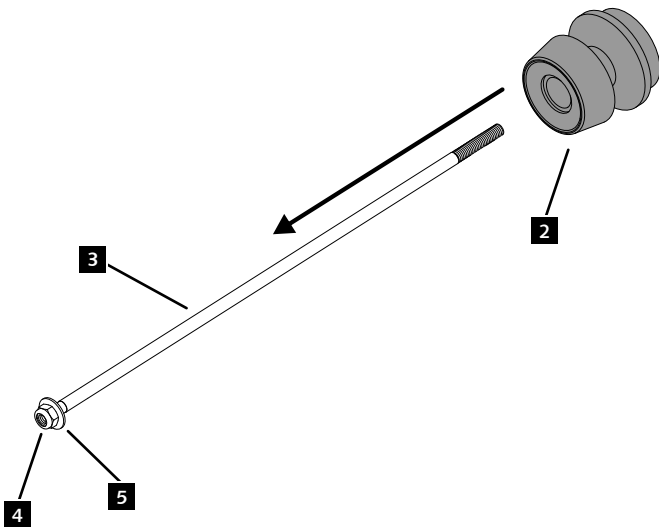

DUCATI MULTISTRADA 1260 '18-
DUCATI PANIGALE V4 '18-

REF 20059N PROTECTOR BASCULANTE PHB19 ADAPTABLE A / PHB19 SWINGARM ADAPTABLE TO

ID.	PIEZA / PART	QTY.	REF.:
1		1	PROBAS51-1-0051
2		1	PROBAS52-1-0052
3		1	VARIFO26-0-0026
4		2	TUZBM6000000024
5		2	ARANDEPD125-054
6		2	TAPAFINALR17-18

Created by www.ridiseny.com

**DUCATI MULTISTRADA 1260 '18-
DUCATI PANIGALE V4 '18-**

INSTRUCCIONES DE MONTAJE - MOUNTING INSTRUCTIONS - MONTAGEANLEITUNG

1

**ASSEMBLY
MONTAJE**

2

**ASSEMBLY
MONTAJE**

3