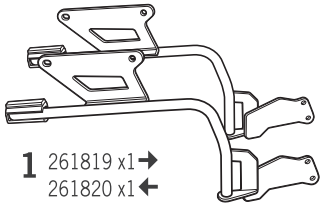

SHAD

YAMAHA MT09 TRACER '15

Y0MT95iF

3P
SYSTEM

DESIGNED IN
BARCELONA

1 261819 x1 →
261820 x1 ←

2 303045 x4
Ø8

3 303017 x4
Ø6

4 304052 x4
M6 x 20 Din 7380

5 304039 x4
M8 x 40 Din 7380

6 261121 x4
Ø20 Ø11 x 18

! WARNING!

(GB)

Do not fully tighten the screws until it is ensured that the KIT is correctly attached and aligned.

(E)

No apretar los tornillos del todo hasta asegurarse que el KIT está correctamente colocado y alineado.

(D)

Ziehen Sie die Schrauben nicht ganz fest, bevor Sie sich nicht vergewissert haben, daß der Bausatz korrekt eingestellt und ausgerichtet ist.

(I)

Non stringere del tutto le viti fin tanto non si è sicuri che il kit è collocato correttamente e allineato.