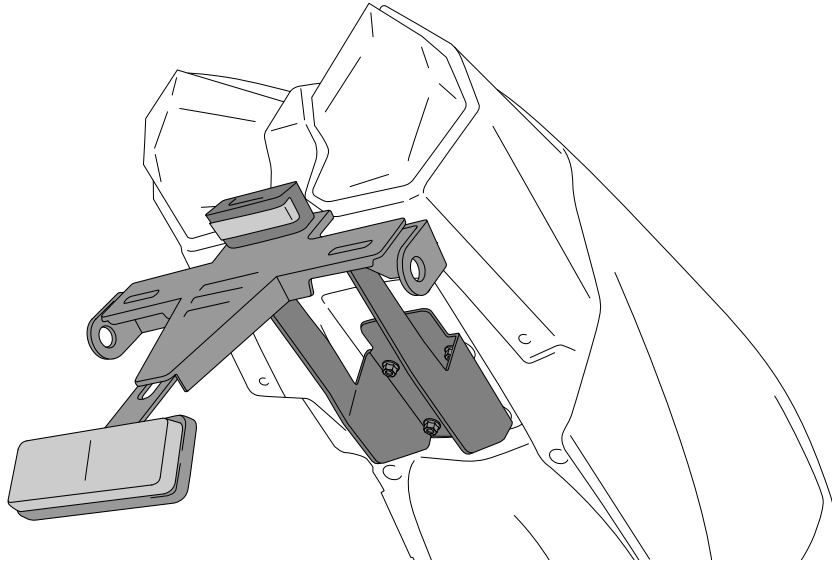

# KAWASAKI NINJA H2SX '18

REF 9707N PORTAMATRÍCULA PARA / LICENSE SUPORT FOR / KENNZEICHENHALTER FÜR

1 Person

1 hour

INTERMEDIATE

FIX

Nº 8  
Nº 10

ALLEN

Nº 3  
Nº 4

ID.	PIEZA / PART	DESCRIPCIÓN	DESCRIPTION	QTY.	REF.:
1		Soporte portamatrículas	License support	1	CONJUNTO--9707N
2		Tornillo M6x20 DIN1001 c/negro	M6x20 DIN1001 screw (black)	4	TORNI-I7380-404
3		Arandela M6 DIN9021 c/negro	M6 DIN9021 washer (black)	4	ARANDPD9021-037
4		Tuerca M6 DIN6923 c/negro	M6 DIN6923 nut (black)	4	TUERCAEM6G-0213
5		Silentblock	Silentblock	1	SILENBGONE--64
6		Brida de plástico	Plastic bridle	5	BRIDAN100X2'5-N
7		Luz portamatrículas	Back light	1	5577N
8		Catadióptico	Reflector	1	4481R