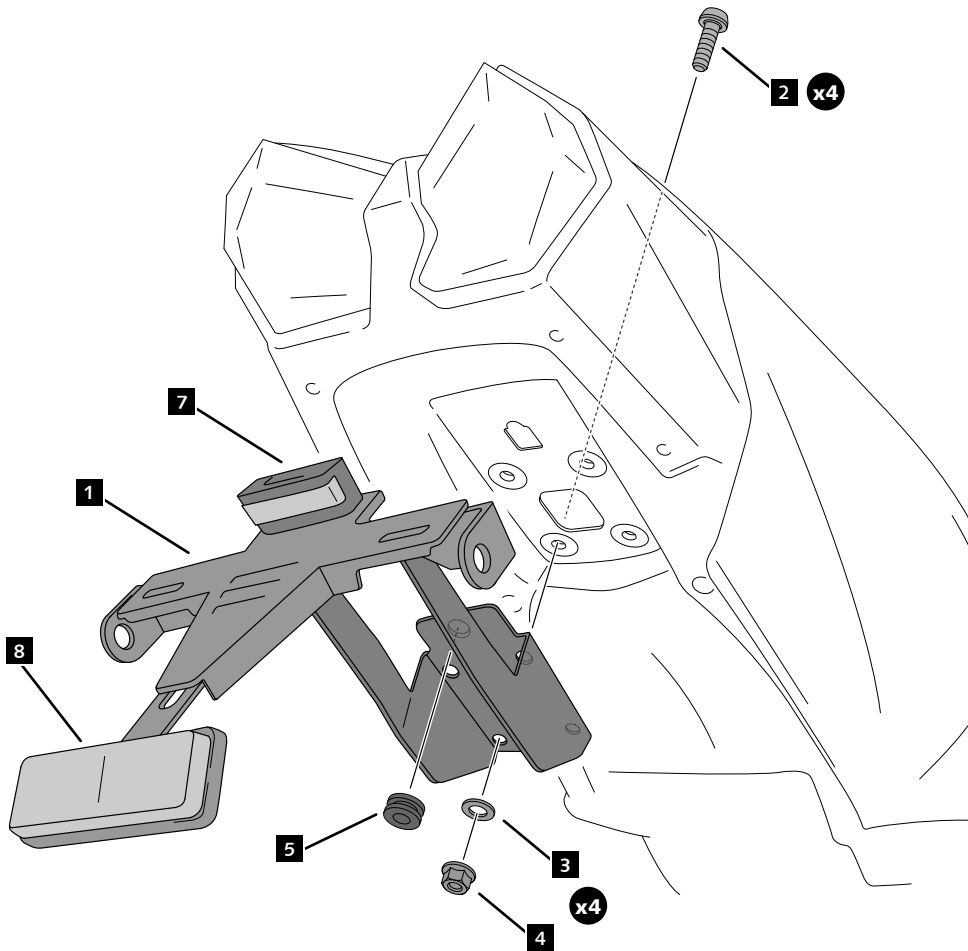

KAWASAKI NINJA H2SX '18

INSTRUCCIONES DE MONTAJE - MOUNTING INSTRUCTIONS - MONTAGEANLEITUNG