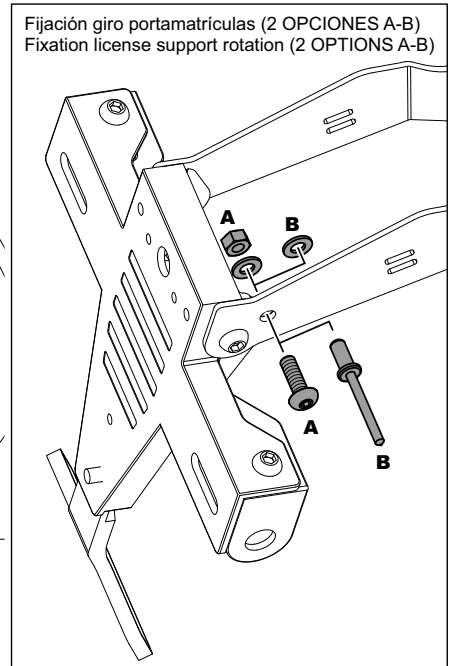

KAWASAKI NINJA H2SX '18

INSTRUCCIONES DE MONTAJE - MOUNTING INSTRUCTIONS - MONTAGEANLEITUNG