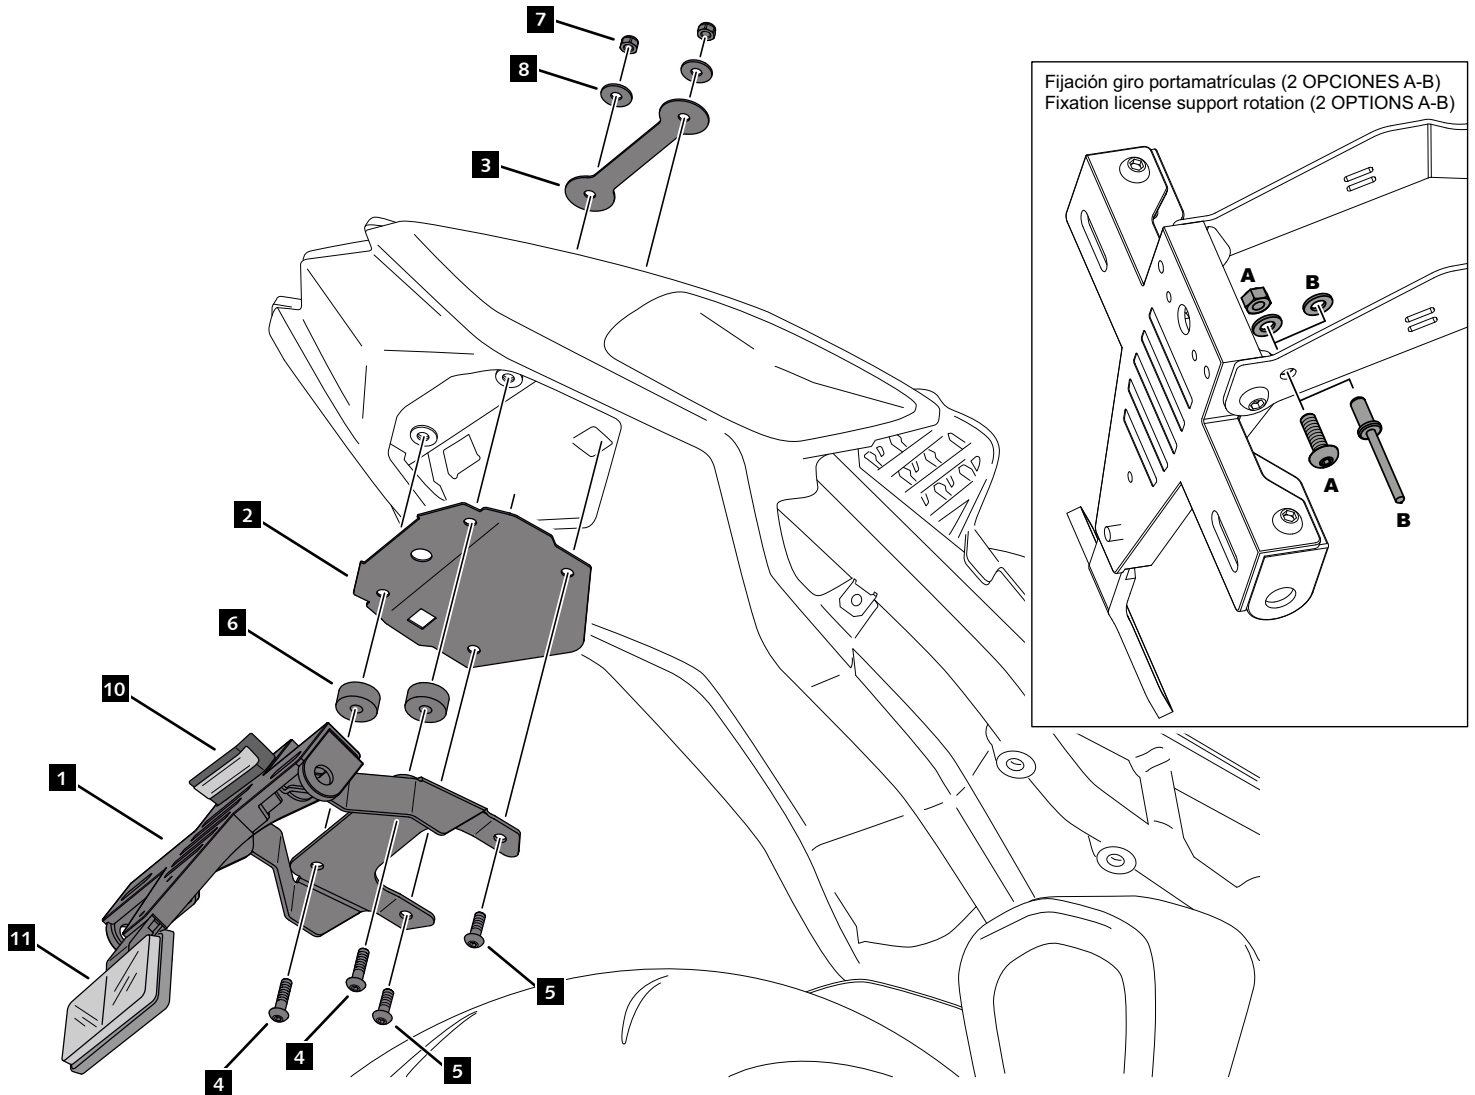

BMW S1000RR '19

INSTRUCCIONES DE MONTAJE - MOUNTING INSTRUCTIONS - MONTAGEANLEITUNG