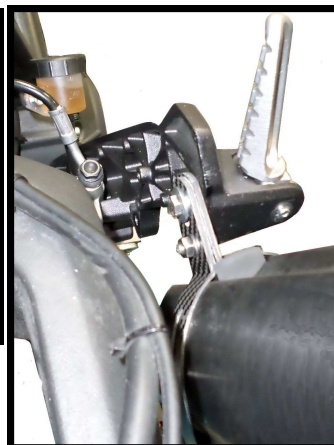

MODEL DUCATI SCRAMBLER

YEAR 2015

LINE SPORT

MUFFLER SUONO

SCHEMATIC

ELENCO PARTI / PARTS LIST

#	QTÀ / QTY	DESCRIZIONE / DESCRIPTION	CODICE / CODE
1	1	Vite M5x12 / Screw M5 x 12	50.73.628.1
2	1	Db Killer forato / Drilled DB killer	50.DK.071.0
3	1	Silenziatore / Muffler	SUONO 270
4	1	Tappo in gomma / Rubber stopper	50.73.266.1
5	2	Tassello grande / Rubber big block	50.73.203.1
6	1	Staffa in carbonio / Carbon fiber bracket	50.SS.256.1
7	1	Vite M6 x 20 / Screw M6 x 20	50.73.422.1
8	2	Rondella M6 / Washer M6	50.72.027.1
9	3	Rondella M6 / Washer M6	50.73.187.1
10	1	Vite M6x20 / Screw M6x20	50.73.420.1
11	2	Dado M6 / Nut M6	50.73.146.1
12	3	Gommino per molla / Rubber for spring	50.73.210.1
13	1	Molla corta / Short Spring	50.73.123.1
14	2	Molla media / Middle spring	50.73.359.1
15	1	Vite M6x25 / Screw M6x25	50.73.421.1
16	1	Tubo di raccordo / Link pipe	9773D032S2A
17	1	Silenziatore / Muffler	9773D032S2B
18	1	Tubo di raccordo / Link pipe	9773D032S3C