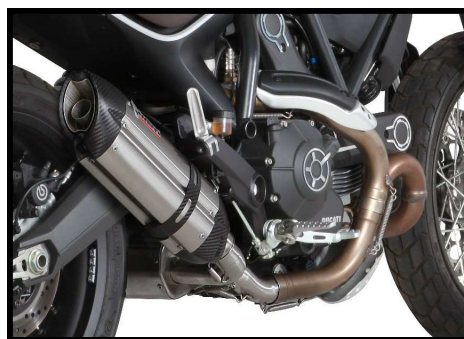

MODEL DUCATI SCRAMBLER

YEAR 2015

LINE SPORT

MUFFLER SUONO

SCHEMATIC

ELENCO PARTI / PARTS LIST

#	QTÀ / QTY	DESCRIZIONE / DESCRIPTION	CODICE / CODE
1	1	Vite M5x12 / Screw M5 x 12	50.73.628.1
2	1	Db Killer forato / Drilled DB killer	50.DK.071.0
3	1	Silenziatore / Muffler	SUONO 270
4	1	Tappo in gomma / Rubber stopper	50.73.266.1
5	2	Tassello grande / Rubber big block	50.73.203.1
6	1	Staffa in carbonio / Carbon fiber bracket	50.SS.256.1
7	1	Vite M6 x 20 / Screw M6 x 20	50.73.422.1
8	2	Rondella M6 / Washer M6	50.72.027.1
9	3	Rondella M6 / Washer M6	50.73.187.1
10	1	Vite M6x20 / Screw M6x20	50.73.420.1
11	2	Dado M6 / Nut M6	50.73.146.1
12	3	Gommino per molla / Rubber for spring	50.73.210.1
13	1	Molla corta / Short Spring	50.73.123.1
14	2	Molla media / Middle spring	50.73.359.1
15	1	Vite M6x25 / Screw M6x25	50.73.421.1
16	1	Tubo di raccordo / Link pipe	9773D032S2A
17	1	Silenziatore / Muffler	9773D032S2B
18	1	Tubo di raccordo / Link pipe	9773D032S3C

APPLICAZIONI / APPLICATIONS

CODICE / CODE	SILENZIATORE / MUFFLER	TUBO / PIPE	FASCETTA / CLAMP
D.032.L7	INOX (COPPE CARBONIO) / ST. STEEL (CARBON CAPS)	INOX / ST. STEEL	CARBONIO / CARBON FIBER
D.032.L9	STEEL BLACK		