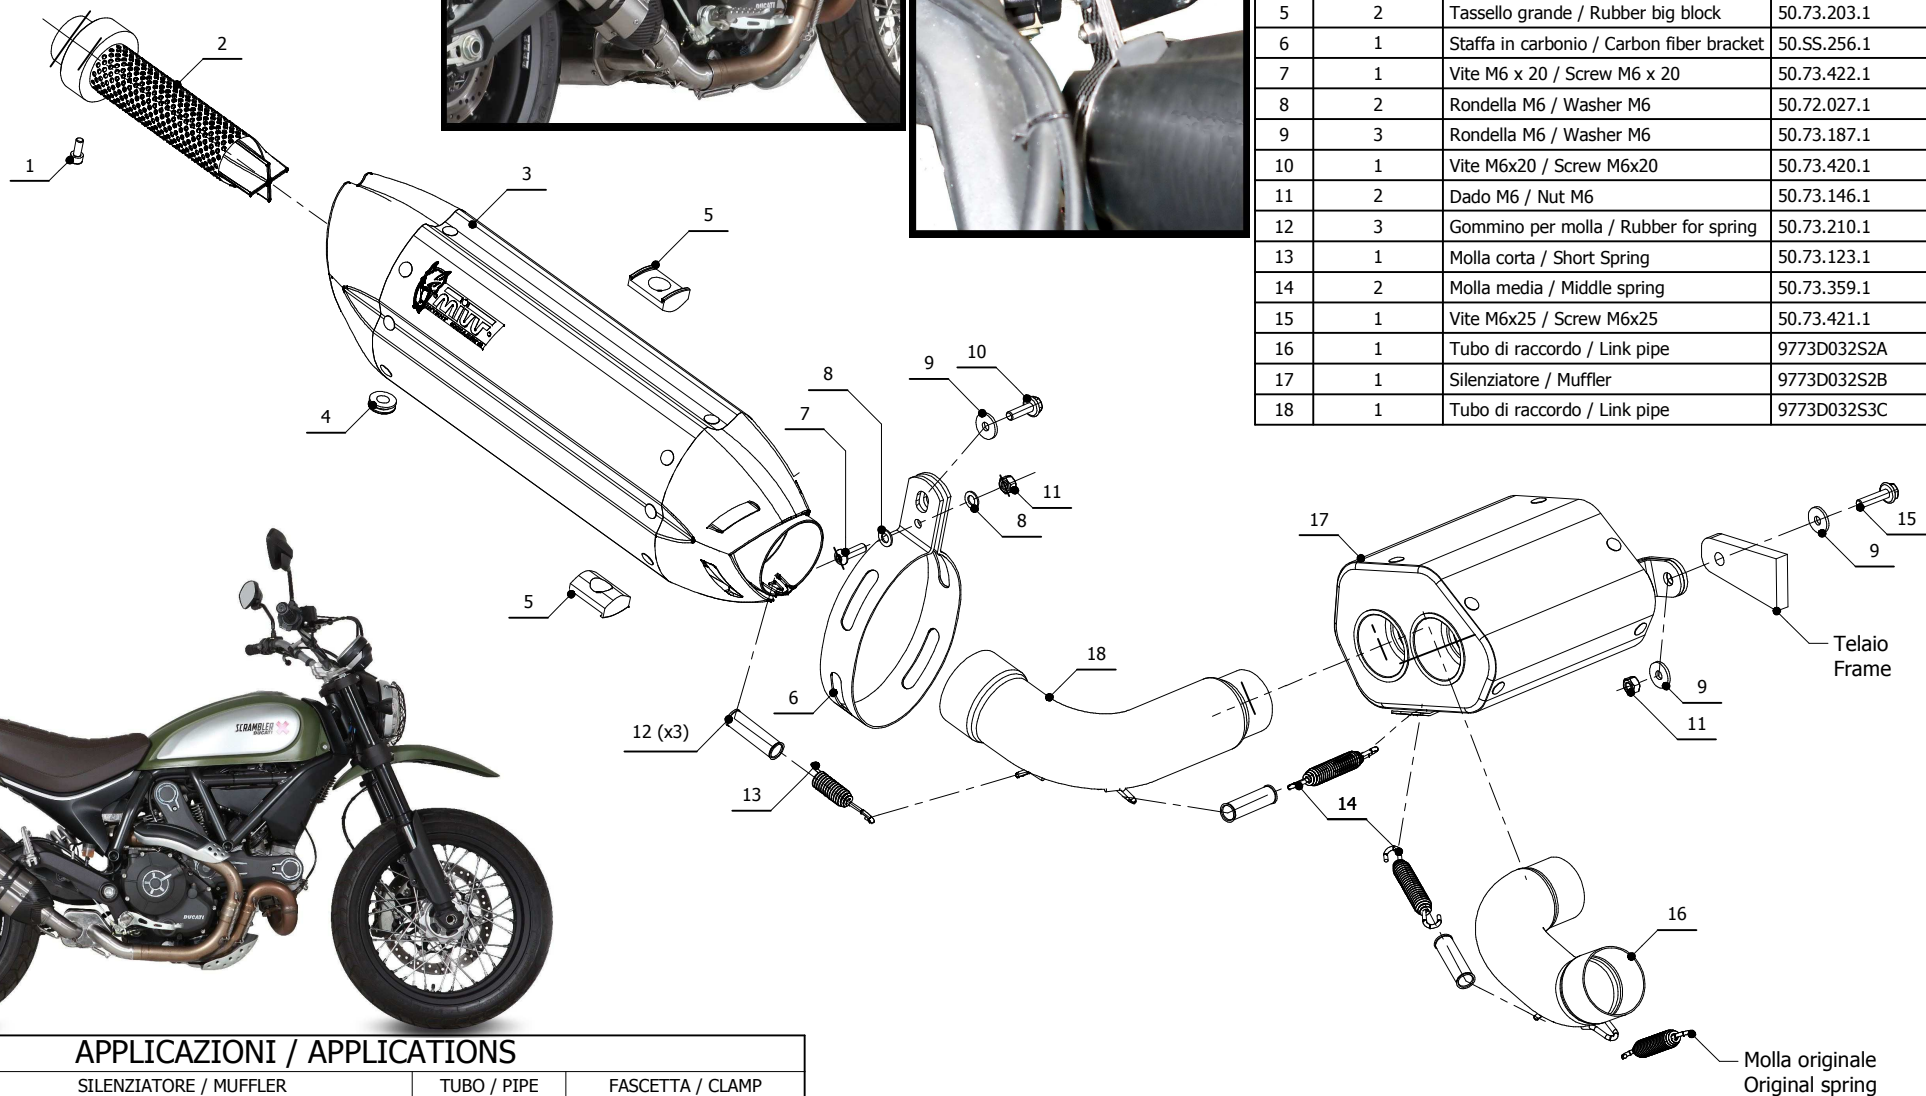

MODEL DUCATI SCRAMBLER

YEAR 2015

LINE SPORT

MUFFLER SUONO

SCHEMATIC

ELENCO PARTI / PARTS LIST

#	QTÀ / QTY	DESCRIZIONE / DESCRIPTION	CODICE / CODE
1	1	Vite M5x12 / Screw M5 x 12	50.73.628.1
2	1	Db Killer forato / Drilled DB killer	50.DK.071.0
3	1	Silenziatore / Muffler	SUONO 270
4	1	Tappo in gomma / Rubber stopper	50.73.266.1
5	2	Tassello grande / Rubber big block	50.73.203.1
6	1	Staffa in carbonio / Carbon fiber bracket	50.SS.256.1
7	1	Vite M6 x 20 / Screw M6 x 20	50.73.422.1
8	2	Rondella M6 / Washer M6	50.72.027.1
9	3	Rondella M6 / Washer M6	50.73.187.1
10	1	Vite M6x20 / Screw M6x20	50.73.420.1
11	2	Dado M6 / Nut M6	50.73.146.1
12	3	Gommino per molla / Rubber for spring	50.73.210.1
13	1	Molla corta / Short Spring	50.73.123.1
14	2	Molla media / Middle spring	50.73.359.1
15	1	Vite M6x25 / Screw M6x25	50.73.421.1
16	1	Tubo di raccordo / Link pipe	9773D032S2A
17	1	Silenziatore / Muffler	9773D032S2B
18	1	Tubo di raccordo / Link pipe	9773D032S3C

APPLICAZIONI / APPLICATIONS

CODICE / CODE	SILENZIATORE / MUFFLER	TUBO / PIPE	FASCETTA / CLAMP
D.032.L7	INOX (COPPE CARBONIO) / ST. STEEL (CARBON CAPS)	INOX / ST. STEEL	CARBONIO / CARBON FIBER
D.032.L9	STEEL BLACK		