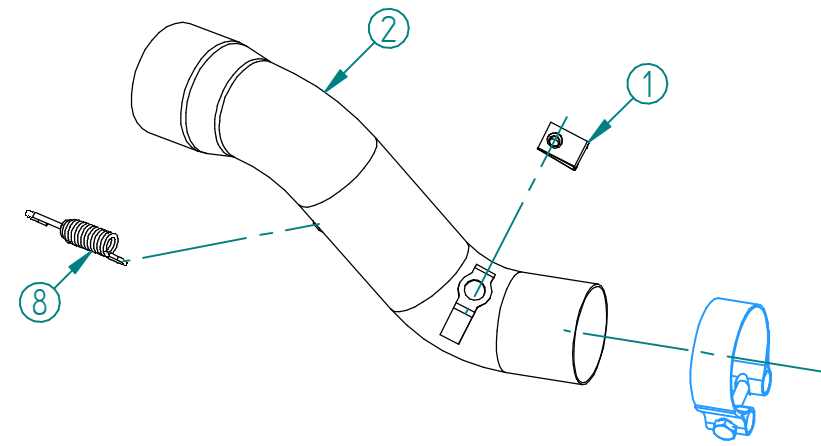

#	DESCRIPTION	PART NUMBER	QTY
1	Dado rapido M5 / M5 cage nut	50.73.674.1	1
2	Staffa / Bracket	9773D05652	1
3	Silenziatore / Muffler - dB killer 50.DK.020.0	OVAL 300	1
4	Staffa / Bracket	50.55.1596.0	1
5	Rondella di sicurezza / Safety washer	50.73.604.1	2
6	Vite M8 x 16 / Screw M8 x 16	50.73.098.1	2
7	Tubo in gomma per molla / Rubber pipe for spring	50.73.210.1	1
8	Molla corta / Short Spring	50.73.123.1	1

APPLICAZIONI / APPLICATIONS		
CODICE / CODE	SILENZIATORE / MUFFLER	TUBO / PIPE
D.056.L4C	TITANIO (Coppa carbonio) / TITANIUM (Carbon cap)	INOX / ST. STEEL
D.056.LZC	INOX NERO (Coppa carbonio) / STEEL BLACK (Carbon cap)	