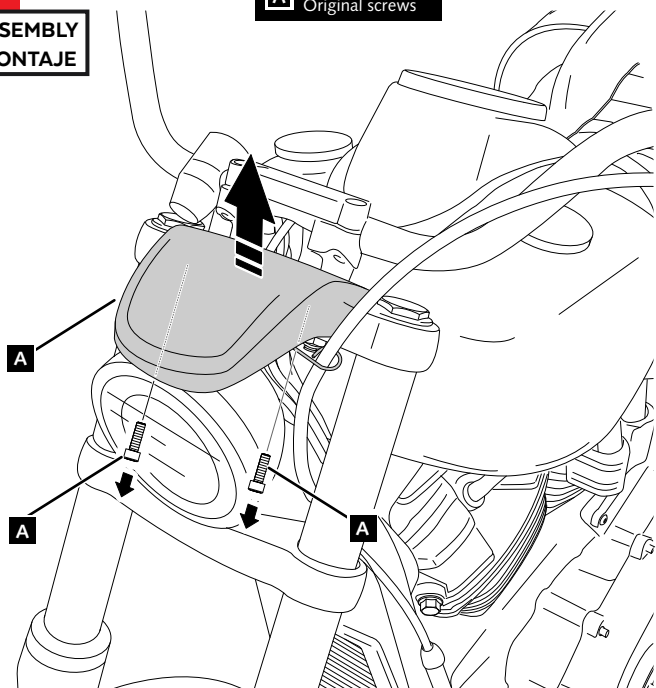

CustomAcces

HARLEY DAVIDSON SOFTAIL LOW RIDER FXLR '18-

INSTRUCCIONES DE MONTAJE - MOUNTING INSTRUCTIONS - MONTAGEANLEITUNG

1

DISASSEMBLY
DESMONTAJE

A Tornillería original
Original screws