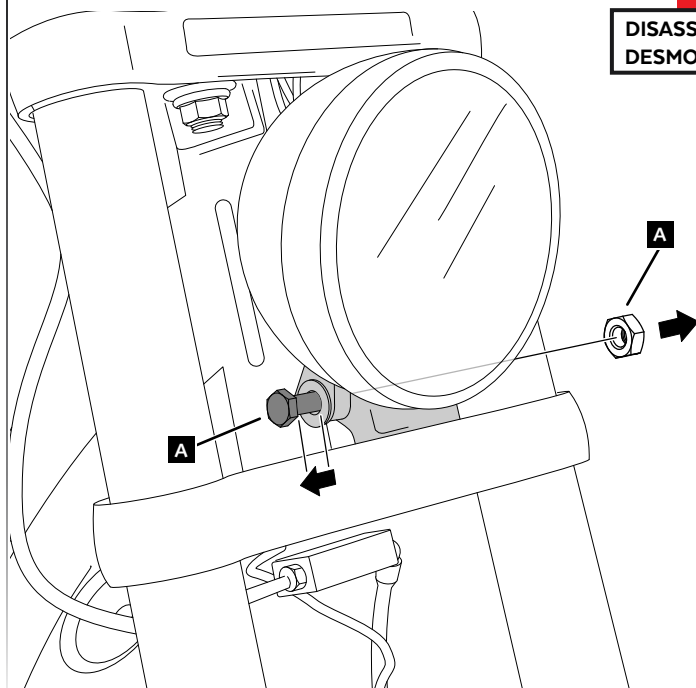

## HARLEY DAVIDSON SOFTAIL LOW RIDER FXLR '18-

INSTRUCCIONES DE MONTAJE - MOUNTING INSTRUCTIONS - MONTAGEANLEITUNG

1

DISASSEMBLY  
DESMONTAJE

A Tornillería original  
Original screws

2

DISASSEMBLY  
DESMONTAJE

A Tornillería original  
Original screws

3

ASSEMBLY  
MONTAJE

A Tornillería original  
Original screws

4

DISASSEMBLY  
DESMONTAJE

A Tornillería original  
Original screws