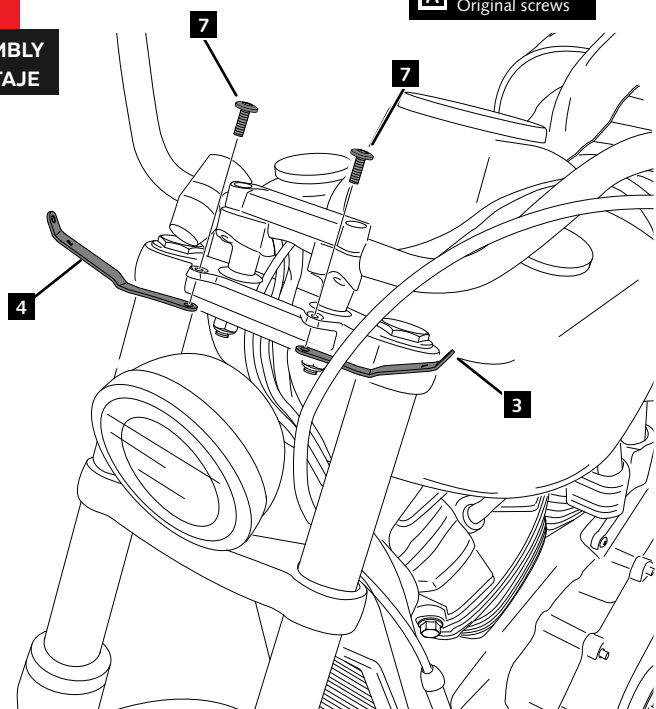

3

ASSEMBLY
MONTAJE

A Tornillería original
Original screws