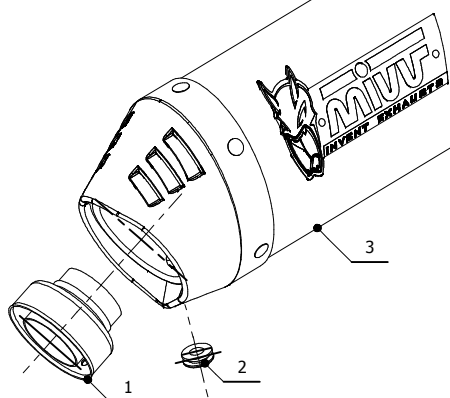

MODEL KTM SUPERDUKE 1290

YEAR 2014

LINE SPORT

MUFFLER OVAL CARBON CAP

SCHEMATIC

ELENCO PARTI / PARTS LIST

#	QTÀ / QTY	DESCRIZIONE / DESCRIPTION	CODICE / CODE
1	1	DB killer / DB killer	50.DK.067.0
2	1	Tappo in gomma / Rubber stopper	50.73.266.1
3	1	Silenziatore / Muffler	OVAL CARBON CAP 390
4	1	Protezione in gomma per staffa / Rubber protection for bracket	50.73.077.1
5	1	Staffa / Bracket	50.SS.030.0
6	1	Vite M8x25 / Screw M8x25	50.73.064.1
7	1	Rondella in alluminio / Aluminium washer	50.73.063.1
8	1	Staffa / Bracket	50.SS.683.0
9	1	Dado M8 flangiato / Flanged nut M8	50.73.393.1
10	1	Rondella alluminio / Aluminium washer	50.73.291.1
11	1	Vite M8x16 / Screw M8x16	50.73.575.1
12	1	Tubo di raccordo / Link pipe	9773KT014S7
13	1	Gancio molla / Spring hook	50.73.245.1
14	1	Molla corta / Short Spring	50.73.123.1
15	1	Tubo in gomma per molla / Rubber pipe for spring	50.73.210.1

**PARTI ORIGINALI
ORIGINAL PARTS**

**OPTIONAL PARTS
KT.014.C1 - NO KAT PIPE**

APPLICAZIONI / APPLICATIONS

CODICE / CODE	TUBO / PIPE	SILENZIATORE / MUFFLER	FASCETTA / CLAMP	CODICE OMOL. / HOMOL.CODE
KT.014.L3C	INOX / ST.STEEL	CARBONIO (COPPA CARBONIO) / CARBON (CARBON CAP)	INOX / ST.STEEL	ME033 e9 1288
KT.014.L4C	INOX / ST.STEEL	TITANIO (COPPA CARBONIO) / TITANIUM (CARBON CAP)	INOX / ST.STEEL	ME033 e9 1288