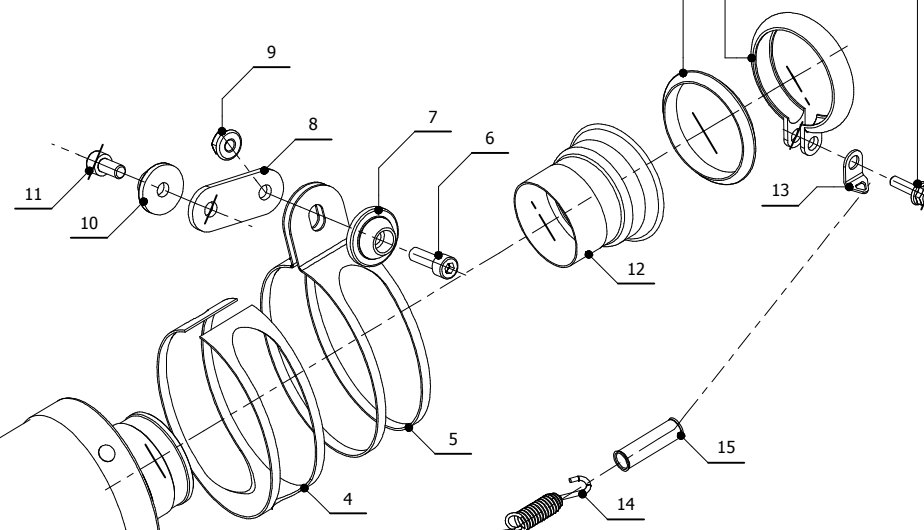

MODEL KTM SUPERDUKE 1290

YEAR 2014

LINE SPORT

MUFFLER OVAL CARBON CAP

SCHEMATIC

ELENCO PARTI / PARTS LIST

#	QTÀ / QTY	DESCRIZIONE / DESCRIPTION	CODICE / CODE
1	1	DB killer / DB killer	50.DK.067.0
2	1	Tappo in gomma / Rubber stopper	50.73.266.1
3	1	Silenziatore / Muffler	OVAL CARBON CAP 390
4	1	Protezione in gomma per staffa / Rubber protection for bracket	50.73.077.1
5	1	Staffa / Bracket	50.SS.030.0
6	1	Vite M8x25 / Screw M8x25	50.73.064.1
7	1	Rondella in alluminio / Aluminium washer	50.73.063.1
8	1	Staffa / Bracket	50.SS.683.0
9	1	Dado M8 flangiato / Flanged nut M8	50.73.393.1
10	1	Rondella alluminio / Aluminium washer	50.73.291.1
11	1	Vite M8x16 / Screw M8x16	50.73.575.1
12	1	Tubo di raccordo / Link pipe	9773KT014S7
13	1	Gancio molla / Spring hook	50.73.245.1
14	1	Molla corta / Short Spring	50.73.123.1
15	1	Tubo in gomma per molla / Rubber pipe for spring	50.73.210.1

**PARTI ORIGINALI
ORIGINAL PARTS**

**OPTIONAL PARTS
KT.014.C1 - NO KAT PIPE**

APPLICAZIONI / APPLICATIONS

CODICE / CODE	TUBO / PIPE	SILENZIATORE / MUFFLER	FASCETTA / CLAMP	CODICE OMOL. / HOMOL.CODE
KT.014.L3C	INOX / ST.STEEL	CARBONIO (COPPA CARBONIO) / CARBON (CARBON CAP)	INOX / ST.STEEL	ME033 e9 1288
KT.014.L4C	INOX / ST.STEEL	TITANIO (COPPA CARBONIO) / TITANIUM (CARBON CAP)	INOX / ST.STEEL	ME033 e9 1288