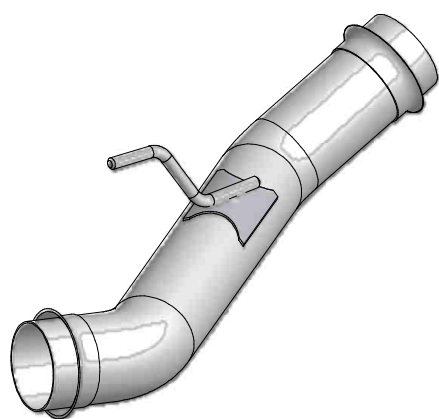

MODEL KTM SUPERDUKE 1290

YEAR 2014

LINE SPORT

MUFFLER OVAL CARBON CAP

SCHEMATIC

ELENCO PARTI / PARTS LIST

#	QTÀ / QTY	DESCRIZIONE / DESCRIPTION	CODICE / CODE
1	1	DB killer / DB killer	50.DK.067.0
2	1	Tappo in gomma / Rubber stopper	50.73.266.1
3	1	Silenziatore / Muffler	OVAL CARBON CAP 390
4	1	Protezione in gomma per staffa / Rubber protection for bracket	50.73.077.1
5	1	Staffa / Bracket	50.SS.030.0
6	1	Vite M8x25 / Screw M8x25	50.73.064.1
7	1	Rondella in alluminio / Aluminium washer	50.73.063.1
8	1	Staffa / Bracket	50.SS.683.0
9	1	Dado M8 flangiato / Flanged nut M8	50.73.393.1
10	1	Rondella alluminio / Aluminium washer	50.73.291.1
11	1	Vite M8x16 / Screw M8x16	50.73.575.1
12	1	Tubo di raccordo / Link pipe	9773KT014S7
13	1	Gancio molla / Spring hook	50.73.245.1
14	1	Molla corta / Short Spring	50.73.123.1
15	1	Tubo in gomma per molla / Rubber pipe for spring	50.73.210.1

**PARTI ORIGINALI
ORIGINAL PARTS**

**OPTIONAL PARTS
KT.014.C1 - NO KAT PIPE**

APPLICAZIONI / APPLICATIONS

CODICE / CODE	TUBO / PIPE	SILENZIATORE / MUFFLER	FASCETTA / CLAMP	CODICE OMOL. / HOMOL.CODE
KT.014.L3C	INOX / ST.STEEL	CARBONIO (COPPA CARBONIO) / CARBON (CARBON CAP)	INOX / ST.STEEL	ME033 e9 1288
KT.014.L4C	INOX / ST.STEEL	TITANIO (COPPA CARBONIO) / TITANIUM (CARBON CAP)	INOX / ST.STEEL	ME033 e9 1288