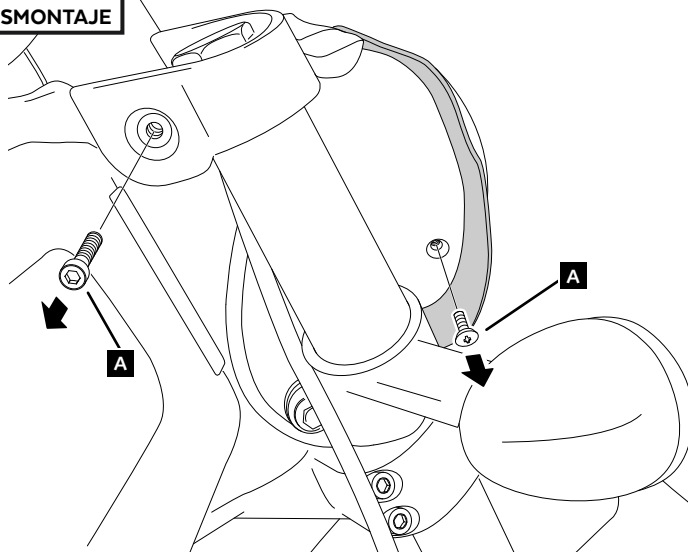

## INDIAN SCOUT BOBBER '17-

INSTRUCCIONES DE MONTAJE - MOUNTING INSTRUCTIONS - MONTAGEANLEITUNG

1

Se muestra el desmontaje del lado derecho, realizar el mismo paso para el desmontaje del lado izquierdo.  
The right side disassembly is shown as an example, so the same step can be performed for the left side disassembly

DISASSEMBLY  
DESMONTAJE

A Tornillería original  
Original screws

2

DISASSEMBLY  
DESMONTAJE

A Tornillería original  
Original screws

Se muestra el desmontaje del lado derecho, realizar el mismo paso para el desmontaje del lado izquierdo.  
The right side disassembly is shown as an example, so the same step can be performed for the left side disassembly