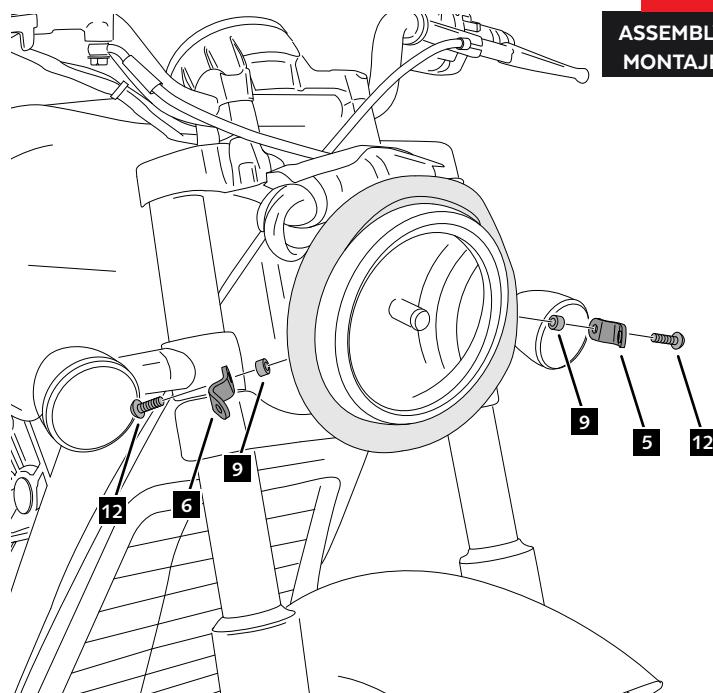

Se muestra el desmontaje del lado derecho, realizar el mismo paso para el desmontaje del lado izquierdo.
The right side disassembly is shown as an example, so the same step can be performed for the left side disassembly

3

ASSEMBLY
MONTAJE