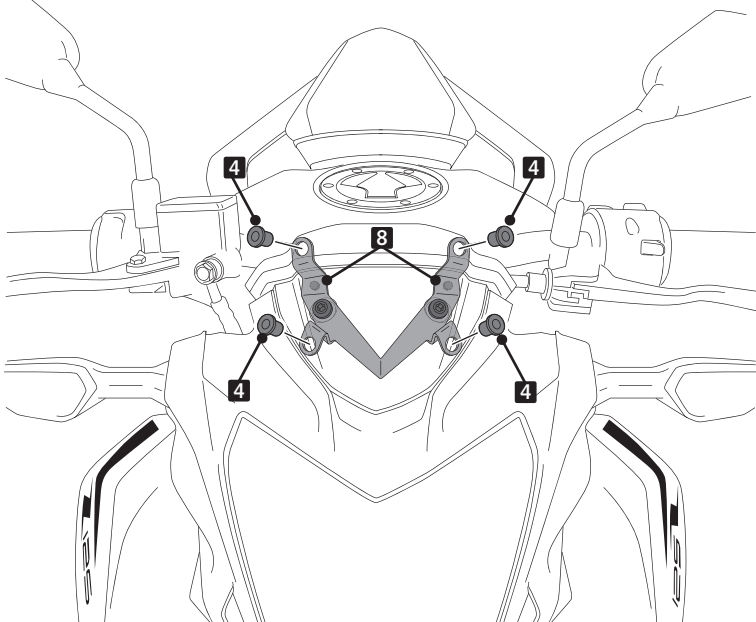

## M O U N T I N G I N S T R U C T I O N S

REF 3494

WINDSHIELD NAKED NEW GENERATION SPORT

ID	PIEZA/PART	DESCRIPCIÓN	DESCRIPTION	QTY	REF
1		Cúpula sport	Sport screen	1	3494F/H/N/V/WM3
2		Soporte metálico	Metal support	1	SOPOR-IP-6-3494
3		Casquillo Ø13 x Ø8,5 x 3,5	Ø13 x Ø8,5 x 3,5 arrowhead	2	CASQUI-----775
4		Silentblock M5	M5 silentblock	4	SILENBTM5-046/1
5		Tornillo Allen M5x16 Ø11 ISO 7380	M5x16 Ø11 ISO 7380 Allen screw	4	TORNI-I7380-493
6		Arandela de nylon M5x1	M5x1 Nylon washer	4	ARNV00000000245
7		Tapón tornillo M5 ISO 7380	M5 ISO 7380 Screw cap	4	TAPON-----85
8		Separador de silicona Ø8 x 2mm (se suministra montado con la pieza 2)	Ø8 x 2mm silicon spacers (supplied already mounted on item 2)	2	ADHESI-GT-D8---

# KAWASAKI Z125 '19-

INSTRUCCIONES DE MONTAJE - MOUNTING INSTRUCTIONS - MONTAGEANLEITUNG

**1**

DISASSEMBLY  
DESMONTAJE

**2**

ASSEMBLY  
MONTAJE

**3**

ASSEMBLY  
MONTAJE

**4**

ASSEMBLY  
MONTAJE