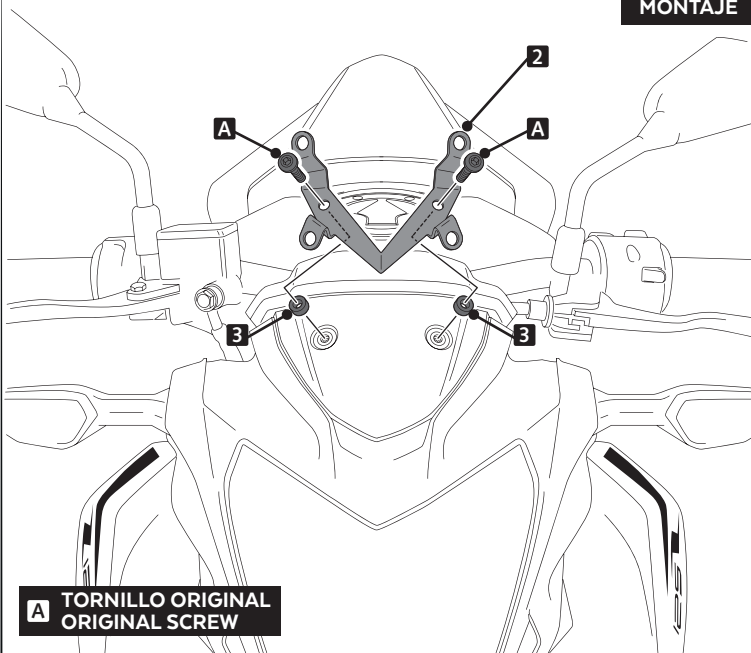

## M O U N T I N G I N S T R U C T I O N S

REF 3494

WINDSHIELD NAKED NEW GENERATION SPORT

ID	PIEZA/PART	DESCRIPCIÓN	DESCRIPTION	QTY	REF
1		Cúpula sport	Sport screen	1	3494F/H/N/V/WM3
2		Soporte metálico	Metal support	1	SOPOR-IP-6-3494
3		Casquillo Ø13 x Ø8,5 x 3,5	Ø13 x Ø8,5 x 3,5 arrowhead	2	CASQUI-----775
4		Silentblock M5	M5 silentblock	4	SILENBTM5-046/1
5		Tornillo Allen M5x16 Ø11 ISO 7380	M5x16 Ø11 ISO 7380 Allen screw	4	TORNI-I7380-493
6		Arandela de nylon M5x1	M5x1 Nylon washer	4	ARNV00000000245
7		Tapón tornillo M5 ISO 7380	M5 ISO 7380 Screw cap	4	TAPON-----85
8		Separador de silicona Ø8 x 2mm (se suministra montado con la pieza 2)	Ø8 x 2mm silicon spacers (supplied already mounted on item 2)	2	ADHESI-GT-D8---

# KAWASAKI Z125 '19-

INSTRUCCIONES DE MONTAJE - MOUNTING INSTRUCTIONS - MONTAGEANLEITUNG

**1**

DISASSEMBLY  
DESMONTAJE

**2**

ASSEMBLY  
MONTAJE

**3**

ASSEMBLY  
MONTAJE

**4**

ASSEMBLY  
MONTAJE