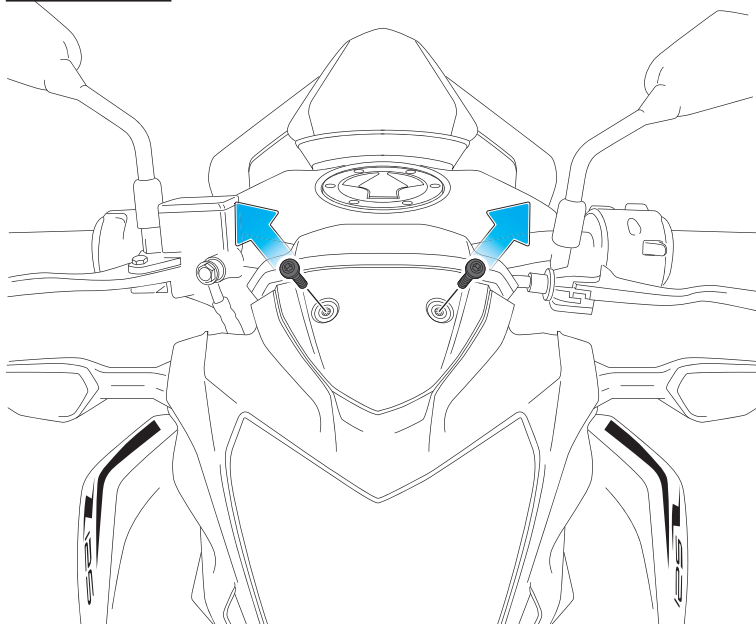

KAWASAKI Z125 '19-

INSTRUCCIONES DE MONTAJE - MOUNTING INSTRUCTIONS - MONTAGEANLEITUNG

1

DISASSEMBLY
DESMONTAJE