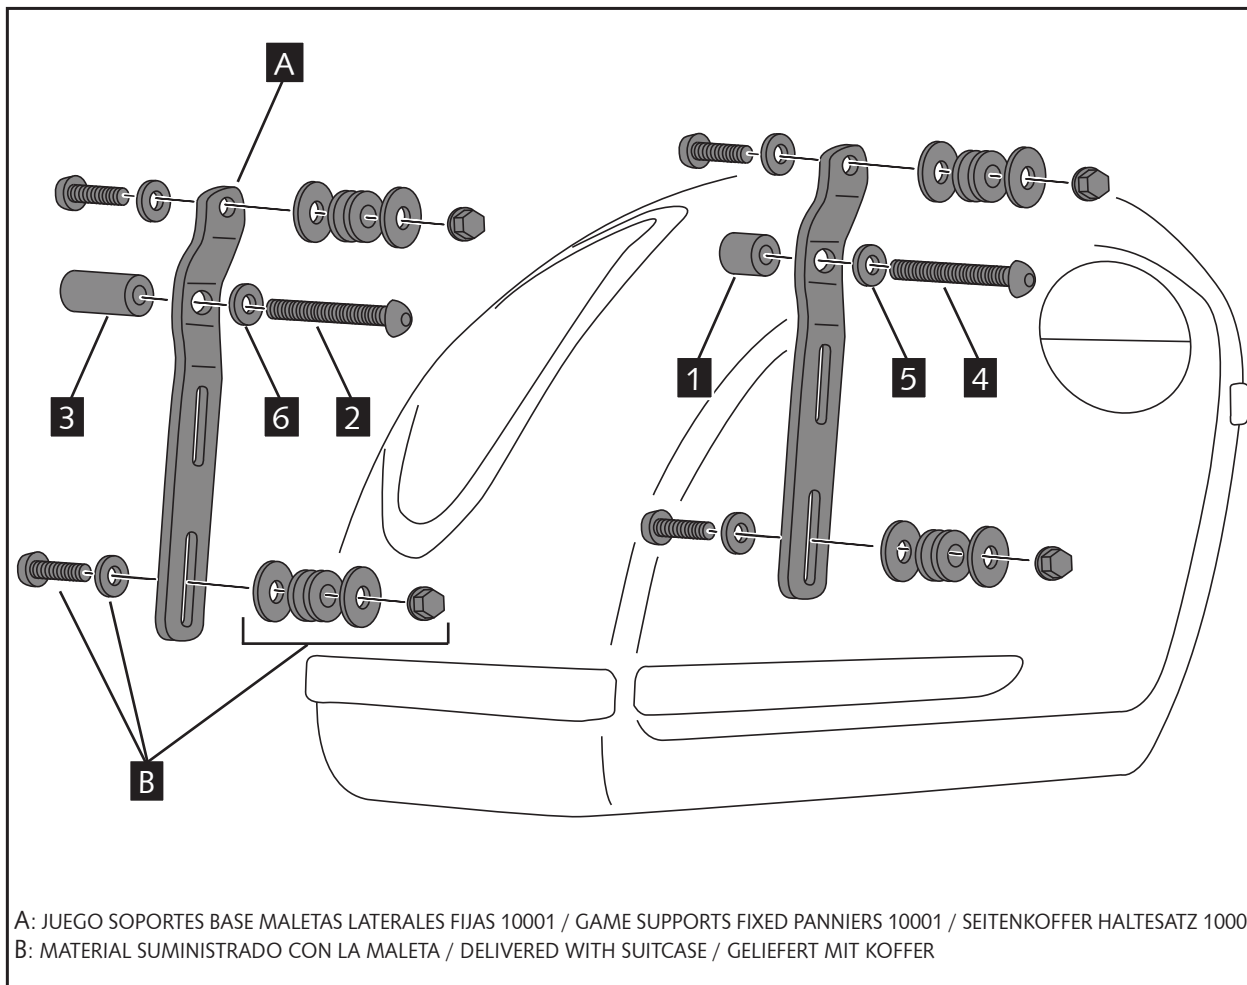

INSTRUCCIONES DE MONTAJE - MOUNTING INSTRUCTIONS - MONTAGEANLEITUNG

ACCESORIOS SOPORTE / ACCESORIES SUPPORT / HALTERSATZ

KAWASAKI VULCAN S

Ref.: SL0038N

A: JUEGO SOPORTES BASE MALETAS LATERALES FIJAS 10001 / GAME SUPPORTS FIXED PANNIERS 10001 / SEITENKOFFER HALTESATZ 10001
B: MATERIAL SUMINISTRADO CON LA MALETA / DELIVERED WITH SUITCASE / GELIEFERT MIT KOFFER

ID.	DESCRIPCIÓN	DESCRIPTION	BEZEICHNUNG	QTY.
1	Casquillo Aluminio Long. 25	Aluminium spile Leght 25	Aluminiumbuchse länge 25	2
2	Tornillo M8x60 DIN912 Inoxidable	M8x60 stainless screw DN912	Schraube M8x60 DIN912	2
3	Casquillo Aluminio Long. 36	Aluminum spile Leght 36	Aluminiumbuchse länge 36	2
4	Tornillo M10/125x70 DIN912 Inoxidable	M140/125x70 stainless screw DIN912	Schraube M10/125x70 DIN 912 stahl	2
5	Arandela M10 Inoxidable DIN125/A	M10 DIN125/A stainless washer	M10 unterlegscheibe DIN125/A stahl	2
6	Casquillo Adaptador	Adapter spile	Buchseadapter	2