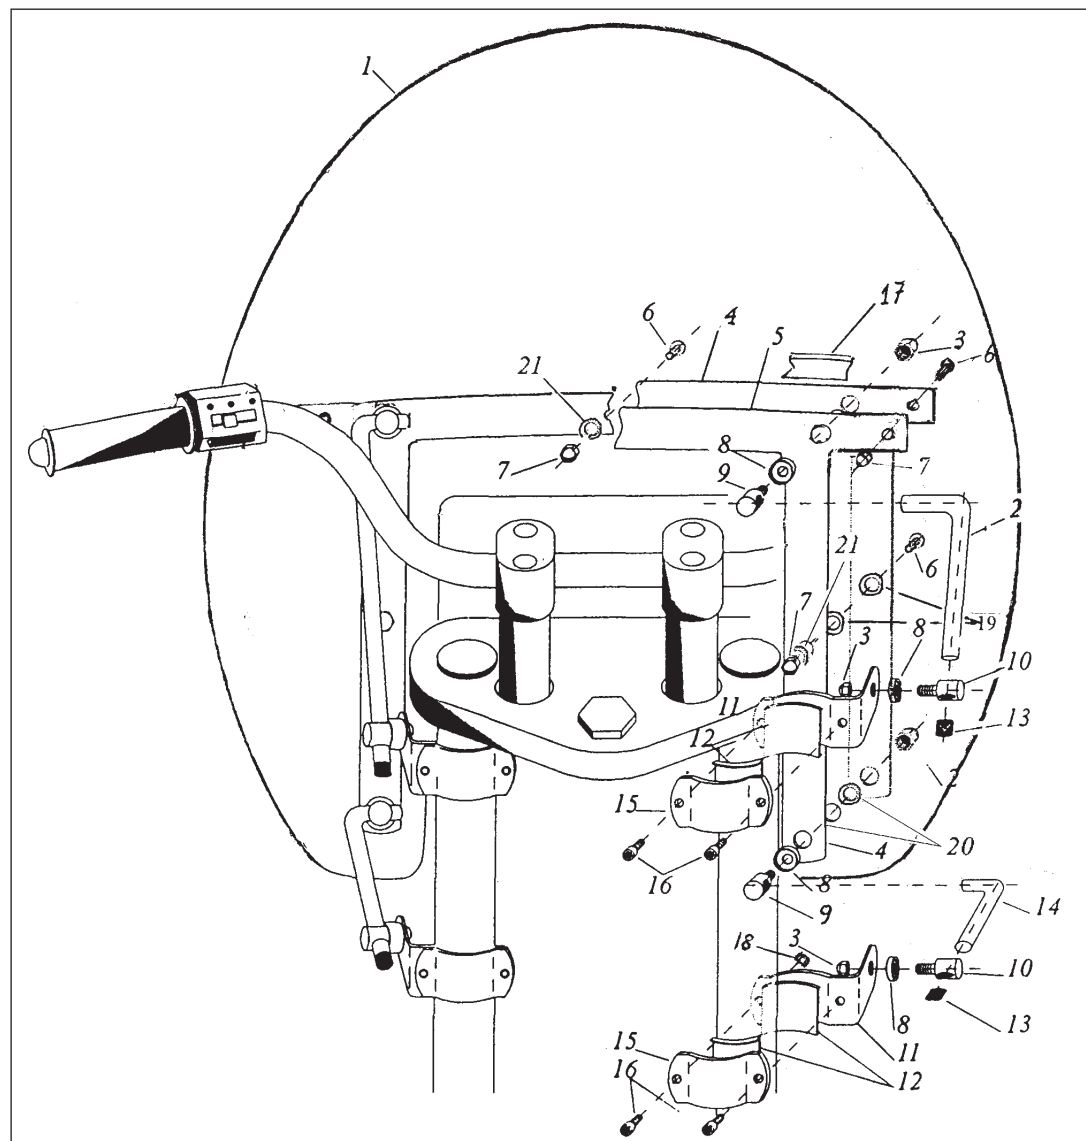

Gracias por su atención.

It would be convenient to re-tight the windshield screws, specially the ones that are fixed to the motorcycle, whenever you maintain the vehicle.

Thanks for your attention.

ID.	DESCRIPCIÓN	DESCRIPTION	QTY.
1	Pantalla transparente	Clear Windshield	1
2	Varilla larga de Ø9x205 INOX	Ø9x205 INOX Large bar	2
3	Tuerca ciega M8 INOX	M8 INOX nut	8
4	Platina exterior INOX	Outer bracket INOX	1
5	Platina interior INOX	Inner bracket INOX	1
6	Tornillo Philips M6x12 INOX	Philips screw M6x12 INOX	3
7	Tuerca ciega M6 INOX	M6 INOX nut	3
8	Arandela con rebaje Ø8xØ20x7 INOX	Ø8xØ20x7 INOX special washer	8
9	Tornillo con taladro pasante M8x29 INOX	Screw with drill through M8x29 INOX	4
10	Tornillo con taladro pasante M8x26 INOX	Screw with drill through M8x26 INOX	4
11	Semi-brida larga INOX	Large semi-bridle	4
12	Casquillo de plástico	Plastic arrowhead	8
13	Tope de plástico	Cover plastic	8
14	Varilla corta de Ø9x125 INOX	2	
15	Semi-brida corta INOX	Short semi-bridle	4
16	Tornillo Allen M6x16 INOX	Allen screw M6x16 INOX	8
17	Junta flexible	Flexible trim	1
18	Tuerca grafilada M6 INOX	Special M6 INOX nut	8
19	Arandela plástico Ø6	Plastic washer Ø6	6
20	Arandela plástico Ø7,5	Arandela plástico Ø7,5	8
21	Arandela Grower INOX Ø6	Arandela Grower INOX Ø6	5

INSTRUCCIONES DE MONTAJE CARENABRÍS WINDSHIELD MOUNTING INSTRUCTIONS

Mod.: AMERICA III
Ref.: 1129

ACCESORIOS PARA EL MONTAJE DE LOS CARENABRÍS

MODELO: AMÉRICA I - AMÉRICA II - AMÉRICA III

SOBRE: Motocicleta HYOSUNG Aquila 650

Ref^a.: 4314-I

Montaje

Aconsejamos situar la bridas tal como indica el dibujo.

Gracias

NÚMERO	DENOMINACIÓN	CANTIDAD
1	SEMIBRIDA CORTA Ø56	4
2	SEMIBRIDA LARGA Ø56	4

Puig
Racing Screens

MOTOPLASTIC S.A.

Moli de la Sal, 1