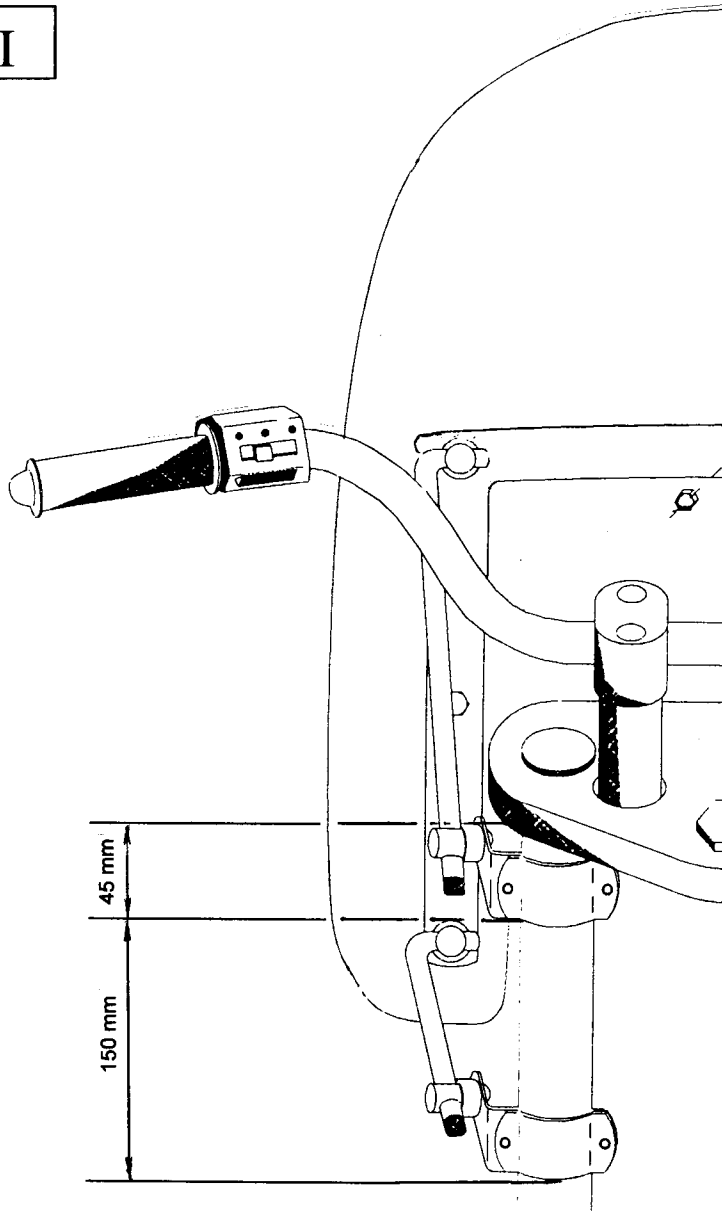

ACCESORIOS PARA EL MONTAJE DE LOS CARENABRÍS

MODELO: AMÉRICA I - AMÉRICA II - AMÉRICA III

SOBRE: Motocicleta HYOSUNG Aquila 650

Ref^a.: 4314-I

Montaje

Aconsejamos situar la bridas tal como indica el dibujo.

Gracias

NÚMERO	DENOMINACIÓN	CANTIDAD
1	SEMIBRIDA CORTA Ø56	4
2	SEMIBRIDA LARGA Ø56	4

Puig
Racing Screens

MOTOPLASTIC S.A.

Moli de la Sal, 1

08400 GRANOLLERS

Barcelona

Tel. 938 490 633 / 938 490 867

Fax. 938 490 988

WEB: www.mtoplastic.com

e-mail: motoplastic@motoplastic.com