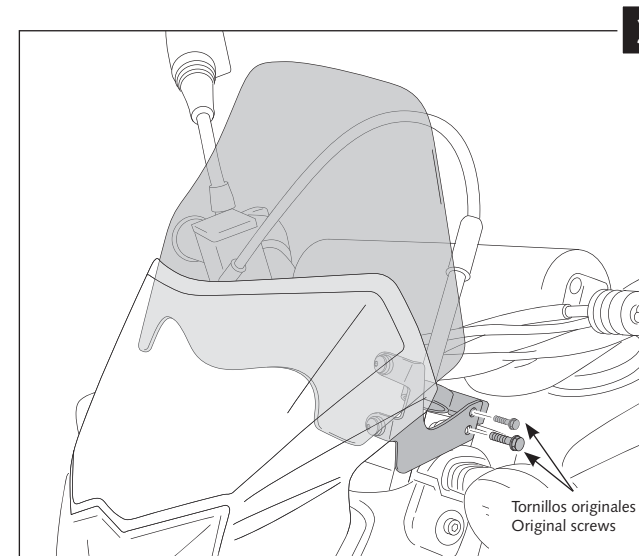

MOTOPLASTIC, S.A.

Molí de la sal, 1 - 08400 Granollers (Barcelona) SPAIN

Tel. 34 93 849 06 33 - Fax 34 93 849 09 88

info@motoplastic.com

www.puig.tv

INSTRUCCIONES DE MONTAJE - MOUNTING INSTRUCTIONS

CARENABRÍS ADAPTABLE A - WINDSHIELD ADAPTABLE TO YAMAHA XT 660 X '07 - '10

Ref.: 4358

ID.	DESCRIPCIÓN	DESCRIPTION	QTY.
1	 Pantalla	Screen	1
2	 Soporte metálico derecho	Right metal support	1
3	 Soporte metálico izquierdo	Left metal support	1
4	 Silemblock M5 (se suministra montado en la pieza nº1)	M5 well nut (supplied already mounted on the piece nº1)	4
5	 Tornillo Allen M5x16 ISO 7380	M5x16 ISO 7380 allen screw	4
6	 Arandela nylon Ø5xØ11x1	Ø5xØ11x1 nylon washer	4
7	 Tapón tornillo M5 ISO 7380	M5 ISO 7380 screw cap	4