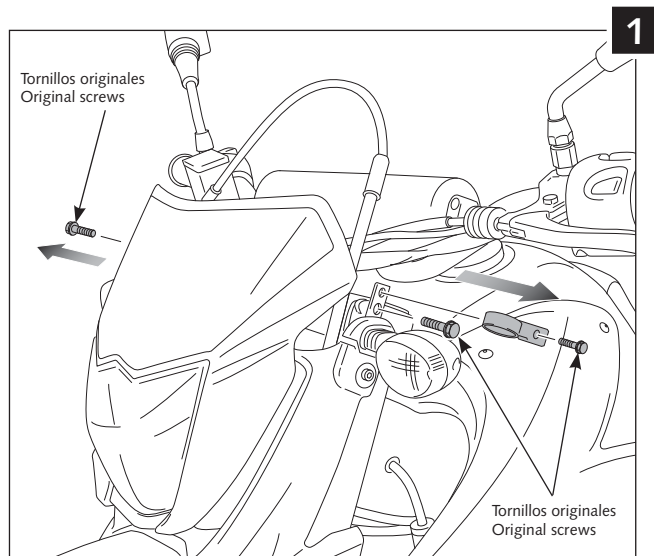

MOTOPLASTIC, S.A.

Molí de la sal, 1 - 08400 Granollers (Barcelona) SPAIN

Tel. 34 93 849 06 33 - Fax 34 93 849 09 88

info@motoplastic.com

www.puig.tv

INSTRUCCIONES DE MONTAJE - MOUNTING INSTRUCTIONS

CARENABRÍS ADAPTABLE A - WINDSHIELD ADAPTABLE TO YAMAHA XT 660 X '07 - '10

Ref.: 4358

ID.	DESCRIPCIÓN	DESCRIPTION	QTY.
1	 Pantalla	Screen	1
2	 Soporte metálico derecho	Right metal support	1
3	 Soporte metálico izquierdo	Left metal support	1
4	 Silemblock M5 (se suministra montado en la pieza nº1)	M5 well nut (supplied already mounted on the piece nº1)	4
5	 Tornillo Allen M5x16 ISO 7380	M5x16 ISO 7380 allen screw	4
6	 Arandela nylon Ø5xØ11x1	Ø5xØ11x1 nylon washer	4
7	 Tapón tornillo M5 ISO 7380	M5 ISO 7380 screw cap	4