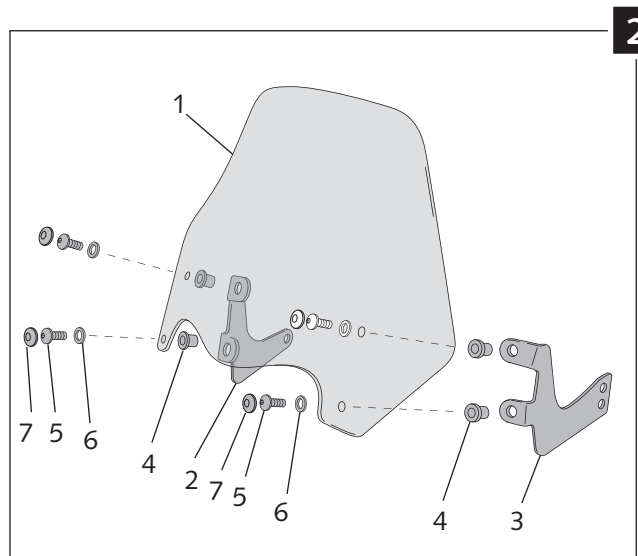

MOTOPLASTIC, S.A.

Molí de la sal, 1 - 08400 Granollers (Barcelona) SPAIN

Tel. 34 93 849 06 33 - Fax 34 93 849 09 88

info@motoplastic.com

www.puig.tv

INSTRUCCIONES DE MONTAJE - MOUNTING INSTRUCTIONS

CARENABRÍS ADAPTABLE A - WINDSHIELD ADAPTABLE TO YAMAHA XT 660 X '07 - '10

Ref.: 4358

ID.	DESCRIPCIÓN	DESCRIPTION	QTY.
1	 Pantalla	Screen	1
2	 Soporte metálico derecho	Right metal support	1
3	 Soporte metálico izquierdo	Left metal support	1
4	 Silemblock M5 (se suministra montado en la pieza nº1)	M5 well nut (supplied already mounted on the piece nº1)	4
5	 Tornillo Allen M5x16 ISO 7380	M5x16 ISO 7380 allen screw	4
6	 Arandela nylon Ø5xØ11x1	Ø5xØ11x1 nylon washer	4
7	 Tapón tornillo M5 ISO 7380	M5 ISO 7380 screw cap	4