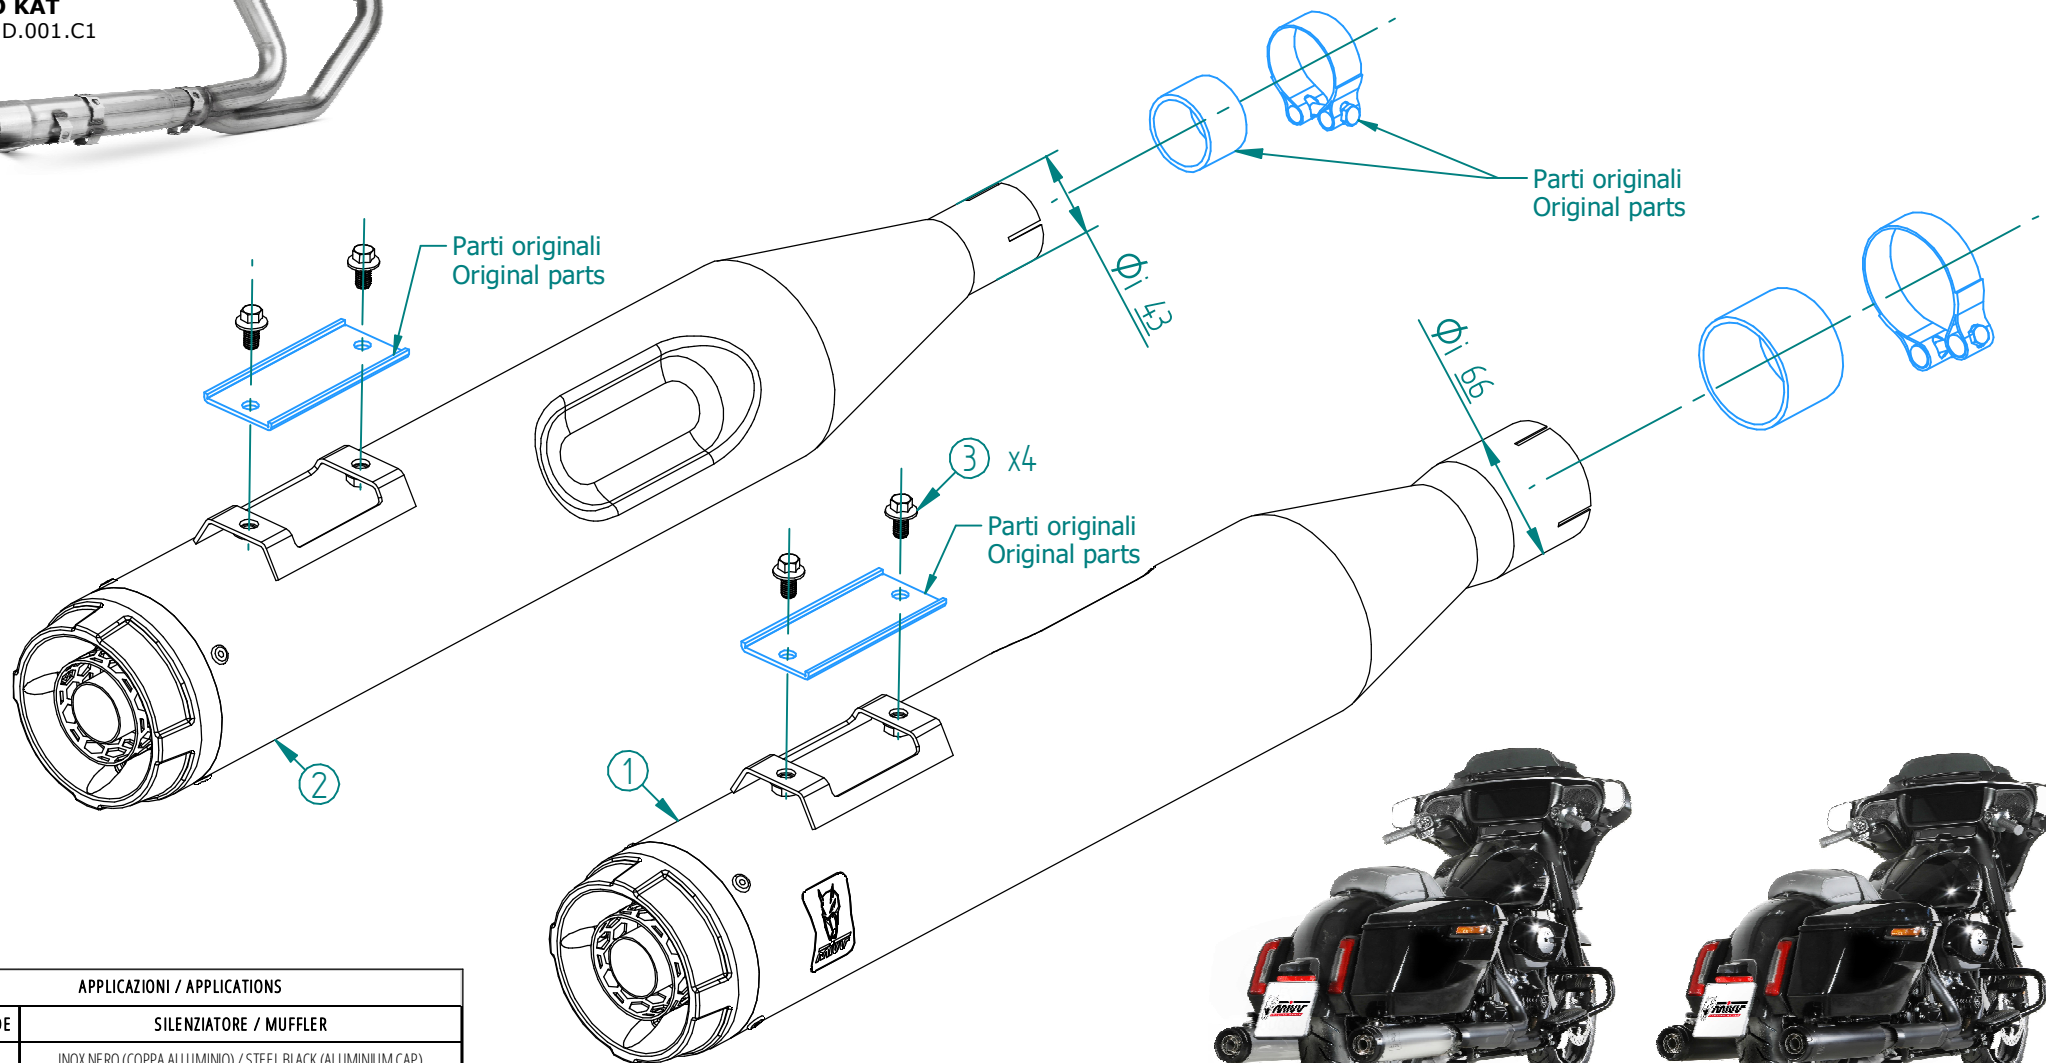

**OPTIONAL PART**

**NO KAT**  
 Cod. HD.001.C1

#	DESCRIPTION	PART NUMBER	QTY
1	Silenziatore destro / Right muffler	HR-1 Ø66	1
2	Silenziatore sinistro / Left muffler	HR-1 Ø43	1
3	Vite M8x14 / Screw M8x14	50.73.1123.1	4