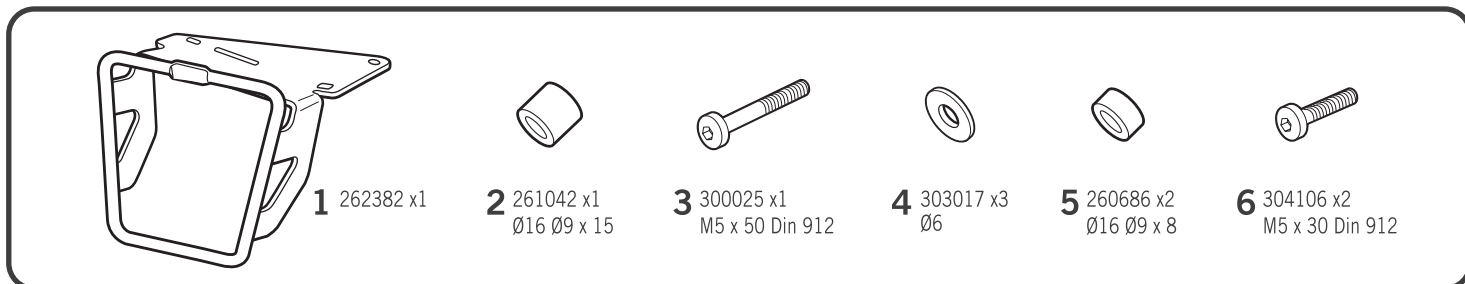

SHAD

BMW R NINE T 1200 '13 -'19
NINE T PURE 1200 '15 -'19
NINE T SCRAMBLER 1200 '16 -'19
NINE T RACER 1200 '17 -'19
NINE T URBAN 1200 G/S '17 -'19

KIT CAFE RACER
WONT13SR

! WARNING!

GB

Do not fully tighten the screws until it is ensured that the KIT is correctly attached and aligned.

E

No apretar los tornillos del todo hasta asegurarse que el KIT está correctamente colocado y alineado.

D

Ziehen Sie die Schrauben nicht ganz fest, bevor Sie sich nicht vergewissert haben, daß der Bausatz korrekt eingestellt und ausgerichtet ist.