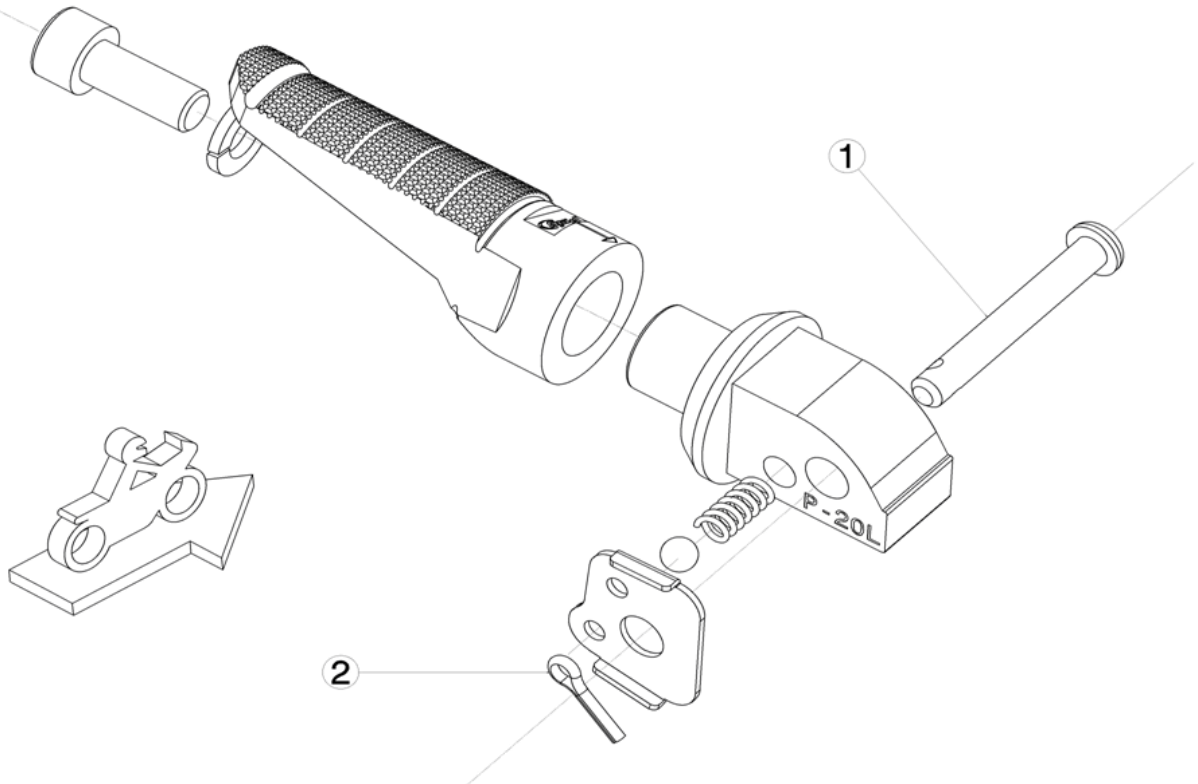

Ref.
6644N

ESTRIBERA PASAJERO / PASSENGER FOOTPEG
HONDA CBF 600 '04> - CBF 1000 '06>

LADO DERECHO
RIGHT SIDE
RECHTS SEITE

LADO IZQUIERDO
LEFT SIDE
LINKS SEITE

1, 2, Piezas originales / Original parts