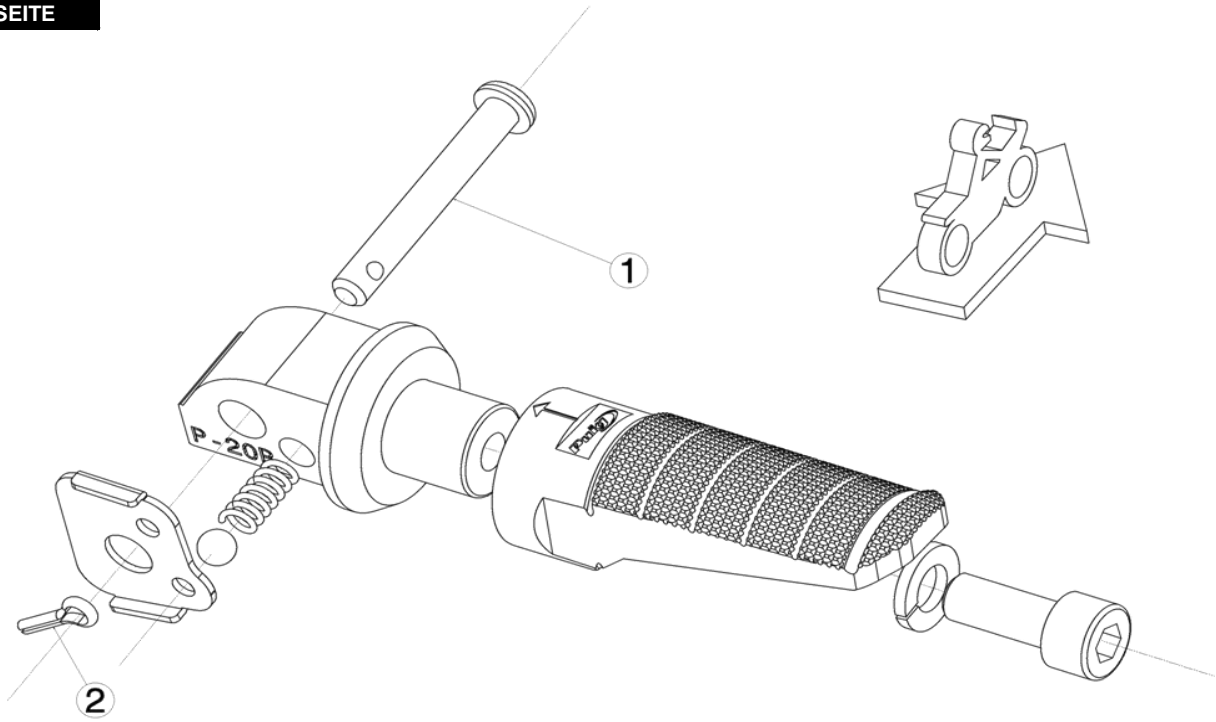

Ref.
6644N

ESTRIBERA PASAJERO / PASSENGER FOOTPEG
HONDA CBF 600 '04> - CBF 1000 '06>

LADO DERECHO
RIGHT SIDE
RECHTS SEITE

LADO IZQUIERDO
LEFT SIDE
LINKS SEITE

1, 2, Piezas originales / Original parts