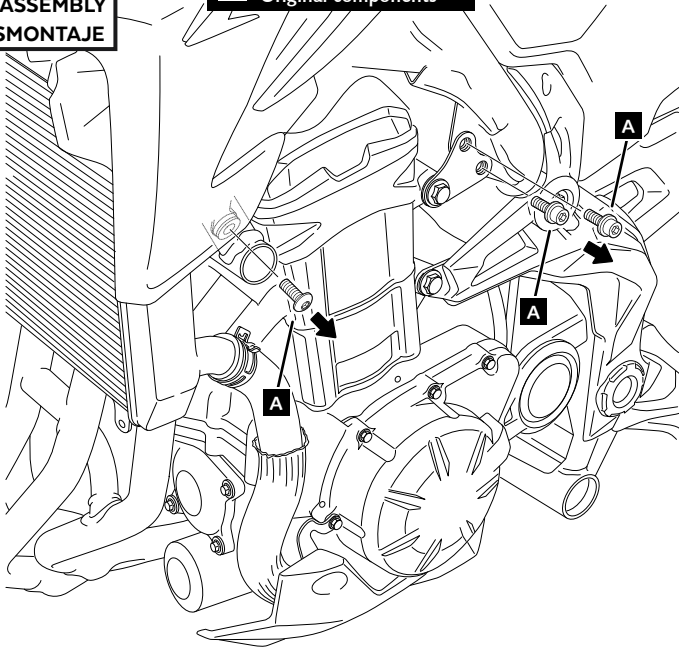

## MOUNTING INSTRUCTIONS

REF 20327

NAKED SPOILERS

ID.	PIEZA/PART	DESCRIPCIÓN	DESCRIPTION	QTY.	REF.:
1		Tapa derecha	Right cover	1	10770JM3
2		Deflector derecho	Right deflector	1	20329N/VM3
3		Tapa Izquierda	Left cover	1	10770JM3
4		Deflector izquierdo	Left deflector	1	20329N/VM3
5		Soporte derecho R1	Right support R1	1	SOPOR6P2R120237
6		Soporte derecho R2	Right support R2	1	SOPOR6P2R220237
7		Soporte derecho R3	Right support R3	1	SOPOR6P2R320237
8		Soporte izquierdo L1	Left support L1	1	SOPOR6P2L120237
9		Soporte izquierdo L2	Left support L2	1	SOPOR6P2L220237
10		Soporte izquierdo L3	Left support L3	1	SOPOR6P2L320237
11		Arandela de nylon M4x0,5	M4x0,5 nylon washer	4	ARNV00000000311
12		Tornillo M4x16 ISO 7380	M4x16 ISO 7380 screw	4	TORNIAI7378-310
13		Silentblock M4	M4 silentblock	4	SILENBTM4---062
14		Tuerca de clip M5	M5 clip nut	2	TUERCA-TRT-M5--
15		Tornillo allen M5x16 Ø11 ISO 7380	M5x16 Ø11 ISO 7380 allen screw	8	TORNI-I7380-493
16		Tornillo M8x25 DIN 912	M8x25 DIN 912 screw	1	TORNI-D912--241
17		Tuerca Autoblocante M8	M8 Lock Nut	1	TUEA-D985.8-M8-
18		Tornillo allen M8x20 DIN 912	M8x20 DIN 912 screw	2	TORNI-D912--164
19		Tapón tornillo M5 ISO 7380	M5 ISO 7380 allen screw cap	6	TAPON-----85
20		Silentblock Ø9 xØ6 x8mm	Ø9 xØ6 x8mm silentblock	6	AROPASACABLES-3
21		Casquillo con valona Ø12xØ6,8x7,3	Ø12xØ6,8x7,3 bush with flange	6	CASQUI-1A---750

# KAWASAKI Z900 '17-'19

INSTRUCCIONES DE MONTAJE - MOUNTING INSTRUCTIONS - MONTAGEANLEITUNG

1

LADO IZQUIERDO - LEFT SIDE - LINKE SEITE

DISASSEMBLY  
DESMONTAJE

A Componentes originales  
Original components

2

ASSEMBLY  
MONTAJE

A Componentes originales  
Original components

3

ASSEMBLY  
MONTAJE

4

ASSEMBLY  
MONTAJE