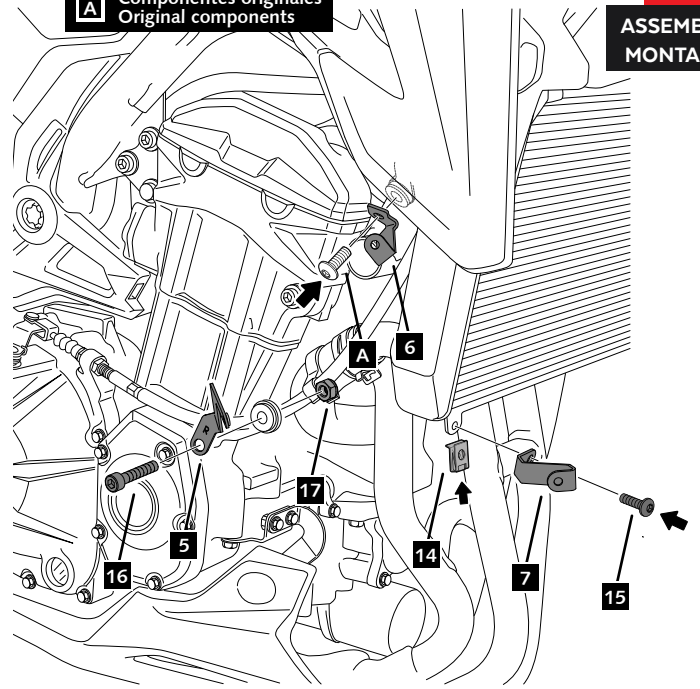

## MOUNTING INSTRUCTIONS

REF 20327

NAKED SPOILERS

ID.	PIEZA/PART	DESCRIPCIÓN	DESCRIPTION	QTY.	REF.:
1		Tapa derecha	Right cover	1	10770JM3
2		Deflector derecho	Right deflector	1	20329N/VM3
3		Tapa Izquierda	Left cover	1	10770JM3
4		Deflector izquierdo	Left deflector	1	20329N/VM3
5		Soporte derecho R1	Right support R1	1	SOPOR6P2R120237
6		Soporte derecho R2	Right support R2	1	SOPOR6P2R220237
7		Soporte derecho R3	Right support R3	1	SOPOR6P2R320237
8		Soporte izquierdo L1	Left support L1	1	SOPOR6P2L120237
9		Soporte izquierdo L2	Left support L2	1	SOPOR6P2L220237
10		Soporte izquierdo L3	Left support L3	1	SOPOR6P2L320237
11		Arandela de nylon M4x0,5	M4x0,5 nylon washer	4	ARNV00000000311
12		Tornillo M4x16 ISO 7380	M4x16 ISO 7380 screw	4	TORNIAI7378-310
13		Silentblock M4	M4 silentblock	4	SILENBTM4---062
14		Tuerca de clip M5	M5 clip nut	2	TUERCA-TRT-M5--
15		Tornillo allen M5x16 Ø11 ISO 7380	M5x16 Ø11 ISO 7380 allen screw	8	TORNI-I7380-493
16		Tornillo M8x25 DIN 912	M8x25 DIN 912 screw	1	TORNI-D912--241
17		Tuerca Autoblocante M8	M8 Lock Nut	1	TUEA-D985.8-M8-
18		Tornillo allen M8x20 DIN 912	M8x20 DIN 912 screw	2	TORNI-D912--164
19		Tapón tornillo M5 ISO 7380	M5 ISO 7380 allen screw cap	6	TAPON-----85
20		Silentblock Ø9 xØ6 x8mm	Ø9 xØ6 x8mm silentblock	6	AROPASACABLES-3
21		Casquillo con valona Ø12xØ6,8x7,3	Ø12xØ6,8x7,3 bush with flange	6	CASQUI-1A---750

# KAWASAKI Z900 '17-'19

INSTRUCCIONES DE MONTAJE - MOUNTING INSTRUCTIONS - MONTAGEANLEITUNG

**5**

LADO DERECHO - RIGHT SIDE - RECHTE SEITE

DISASSEMBLY  
DESMONTAJE

**A** Componentes originales  
Original components

**6**

ASSEMBLY  
MONTAJE

**A** Componentes originales  
Original components

**7**

ASSEMBLY  
MONTAJE

**1**

19 15 21 20

**8**

ASSEMBLY  
MONTAJE