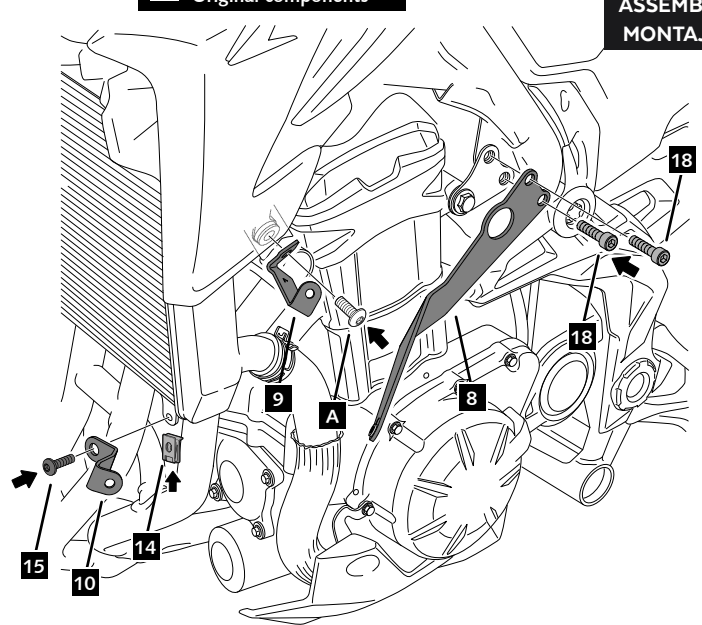

## MOUNTING INSTRUCTIONS

REF 20327

NAKED SPOILERS

ID.	PIEZA/PART	DESCRIPCIÓN	DESCRIPTION	QTY.	REF.:
1		Tapa derecha	Right cover	1	10770JM3
2		Deflector derecho	Right deflector	1	20329N/VM3
3		Tapa Izquierda	Left cover	1	10770JM3
4		Deflector izquierdo	Left deflector	1	20329N/VM3
5		Soporte derecho R1	Right support R1	1	SOPOR6P2R120237
6		Soporte derecho R2	Right support R2	1	SOPOR6P2R220237
7		Soporte derecho R3	Right support R3	1	SOPOR6P2R320237
8		Soporte izquierdo L1	Left support L1	1	SOPOR6P2L120237
9		Soporte izquierdo L2	Left support L2	1	SOPOR6P2L220237
10		Soporte izquierdo L3	Left support L3	1	SOPOR6P2L320237
11		Arandela de nylon M4x0,5	M4x0,5 nylon washer	4	ARNV00000000311
12		Tornillo M4x16 ISO 7380	M4x16 ISO 7380 screw	4	TORNIAI7378-310
13		Silentblock M4	M4 silentblock	4	SILENBTM4---062
14		Tuerca de clip M5	M5 clip nut	2	TUERCA-TRT-M5--
15		Tornillo allen M5x16 Ø11 ISO 7380	M5x16 Ø11 ISO 7380 allen screw	8	TORNI-I7380-493
16		Tornillo M8x25 DIN 912	M8x25 DIN 912 screw	1	TORNI-D912--241
17		Tuerca Autoblocante M8	M8 Lock Nut	1	TUEA-D985.8-M8-
18		Tornillo allen M8x20 DIN 912	M8x20 DIN 912 screw	2	TORNI-D912--164
19		Tapón tornillo M5 ISO 7380	M5 ISO 7380 allen screw cap	6	TAPON-----85
20		Silentblock Ø9 xØ6 x8mm	Ø9 xØ6 x8mm silentblock	6	AROPASACABLES-3
21		Casquillo con valona Ø12xØ6,8x7,3	Ø12xØ6,8x7,3 bush with flange	6	CASQUI-1A---750

# KAWASAKI Z900 '17-'19

INSTRUCCIONES DE MONTAJE - MOUNTING INSTRUCTIONS - MONTAGEANLEITUNG

1

LADO IZQUIERDO - LEFT SIDE - LINKE SEITE

DISASSEMBLY  
DESMONTAJE

A Componentes originales  
Original components

2

ASSEMBLY  
MONTAJE

A Componentes originales  
Original components

3

ASSEMBLY  
MONTAJE

4

ASSEMBLY  
MONTAJE

# KAWASAKI Z900 '17-'19

INSTRUCCIONES DE MONTAJE - MOUNTING INSTRUCTIONS - MONTAGEANLEITUNG

**5**

LADO DERECHO - RIGHT SIDE - RECHTE SEITE

DISASSEMBLY  
DESMONTAJE

**A** Componentes originales  
Original components