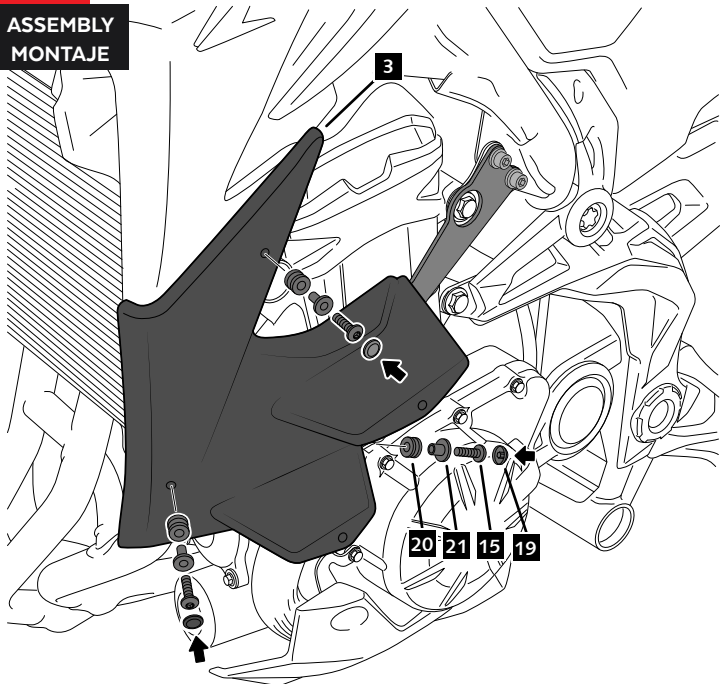

## MOUNTING INSTRUCTIONS

REF 20327

NAKED SPOILERS

ID.	PIEZA/PART	DESCRIPCIÓN	DESCRIPTION	QTY.	REF.:
1		Tapa derecha	Right cover	1	10770JM3
2		Deflector derecho	Right deflector	1	20329N/VM3
3		Tapa Izquierda	Left cover	1	10770JM3
4		Deflector izquierdo	Left deflector	1	20329N/VM3
5		Soporte derecho R1	Right support R1	1	SOPOR6P2R120237
6		Soporte derecho R2	Right support R2	1	SOPOR6P2R220237
7		Soporte derecho R3	Right support R3	1	SOPOR6P2R320237
8		Soporte izquierdo L1	Left support L1	1	SOPOR6P2L120237
9		Soporte izquierdo L2	Left support L2	1	SOPOR6P2L220237
10		Soporte izquierdo L3	Left support L3	1	SOPOR6P2L320237
11		Arandela de nylon M4x0,5	M4x0,5 nylon washer	4	ARNV00000000311
12		Tornillo M4x16 ISO 7380	M4x16 ISO 7380 screw	4	TORNIAI7378-310
13		Silentblock M4	M4 silentblock	4	SILENBTM4---062
14		Tuerca de clip M5	M5 clip nut	2	TUERCA-TRT-M5--
15		Tornillo allen M5x16 Ø11 ISO 7380	M5x16 Ø11 ISO 7380 allen screw	8	TORNI-I7380-493
16		Tornillo M8x25 DIN 912	M8x25 DIN 912 screw	1	TORNI-D912--241
17		Tuerca Autoblocante M8	M8 Lock Nut	1	TUEA-D985.8-M8-
18		Tornillo allen M8x20 DIN 912	M8x20 DIN 912 screw	2	TORNI-D912--164
19		Tapón tornillo M5 ISO 7380	M5 ISO 7380 allen screw cap	6	TAPON-----85
20		Silentblock Ø9 xØ6 x8mm	Ø9 xØ6 x8mm silentblock	6	AROPASACABLES-3
21		Casquillo con valona Ø12xØ6,8x7,3	Ø12xØ6,8x7,3 bush with flange	6	CASQUI-1A---750

# KAWASAKI Z900 '17-'19

INSTRUCCIONES DE MONTAJE - MOUNTING INSTRUCTIONS - MONTAGEANLEITUNG

1

LADO IZQUIERDO - LEFT SIDE - LINKE SEITE

DISASSEMBLY  
DESMONTAJE

A Componentes originales  
Original components

2

ASSEMBLY  
MONTAJE

A Componentes originales  
Original components

3

ASSEMBLY  
MONTAJE

4

ASSEMBLY  
MONTAJE

# KAWASAKI Z900 '17-'19

INSTRUCCIONES DE MONTAJE - MOUNTING INSTRUCTIONS - MONTAGEANLEITUNG

**5**

LADO DERECHO - RIGHT SIDE - RECHTE SEITE

DISASSEMBLY  
DESMONTAJE

**A** Componentes originales  
Original components