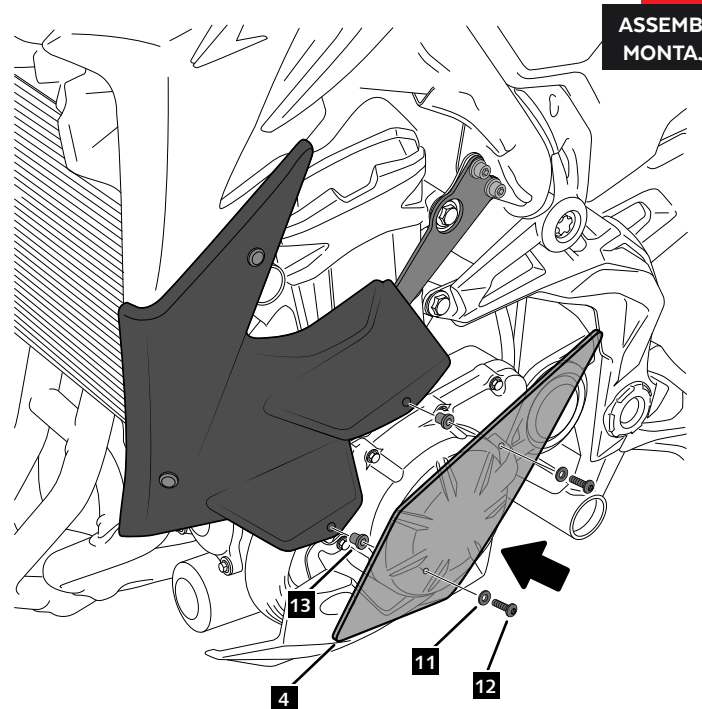

## MOUNTING INSTRUCTIONS

REF 20327

NAKED SPOILERS

ID.	PIEZA/PART	DESCRIPCIÓN	DESCRIPTION	QTY.	REF.:
1		Tapa derecha	Right cover	1	10770JM3
2		Deflector derecho	Right deflector	1	20329N/VM3
3		Tapa Izquierda	Left cover	1	10770JM3
4		Deflector izquierdo	Left deflector	1	20329N/VM3
5		Soporte derecho R1	Right support R1	1	SOPOR6P2R120237
6		Soporte derecho R2	Right support R2	1	SOPOR6P2R220237
7		Soporte derecho R3	Right support R3	1	SOPOR6P2R320237
8		Soporte izquierdo L1	Left support L1	1	SOPOR6P2L120237
9		Soporte izquierdo L2	Left support L2	1	SOPOR6P2L220237
10		Soporte izquierdo L3	Left support L3	1	SOPOR6P2L320237
11		Arandela de nylon M4x0,5	M4x0,5 nylon washer	4	ARNV00000000311
12		Tornillo M4x16 ISO 7380	M4x16 ISO 7380 screw	4	TORNIAI7378-310
13		Silentblock M4	M4 silentblock	4	SILENBTM4---062
14		Tuerca de clip M5	M5 clip nut	2	TUERCA-TRT-M5--
15		Tornillo allen M5x16 Ø11 ISO 7380	M5x16 Ø11 ISO 7380 allen screw	8	TORNI-I7380-493
16		Tornillo M8x25 DIN 912	M8x25 DIN 912 screw	1	TORNI-D912--241
17		Tuerca Autoblocante M8	M8 Lock Nut	1	TUEA-D985.8-M8-
18		Tornillo allen M8x20 DIN 912	M8x20 DIN 912 screw	2	TORNI-D912--164
19		Tapón tornillo M5 ISO 7380	M5 ISO 7380 allen screw cap	6	TAPON-----85
20		Silentblock Ø9 xØ6 x8mm	Ø9 xØ6 x8mm silentblock	6	AROPASACABLES-3
21		Casquillo con valona Ø12xØ6,8x7,3	Ø12xØ6,8x7,3 bush with flange	6	CASQUI-1A---750

# KAWASAKI Z900 '17-'19

INSTRUCCIONES DE MONTAJE - MOUNTING INSTRUCTIONS - MONTAGEANLEITUNG

1

LADO IZQUIERDO - LEFT SIDE - LINKE SEITE

DISASSEMBLY  
DESMONTAJE

A Componentes originales  
Original components

2

ASSEMBLY  
MONTAJE

A Componentes originales  
Original components

3

ASSEMBLY  
MONTAJE

4

ASSEMBLY  
MONTAJE

# KAWASAKI Z900 '17-'19

INSTRUCCIONES DE MONTAJE - MOUNTING INSTRUCTIONS - MONTAGEANLEITUNG

**5**

LADO DERECHO - RIGHT SIDE - RECHTE SEITE

DISASSEMBLY  
DESMONTAJE

**A** Componentes originales  
Original components