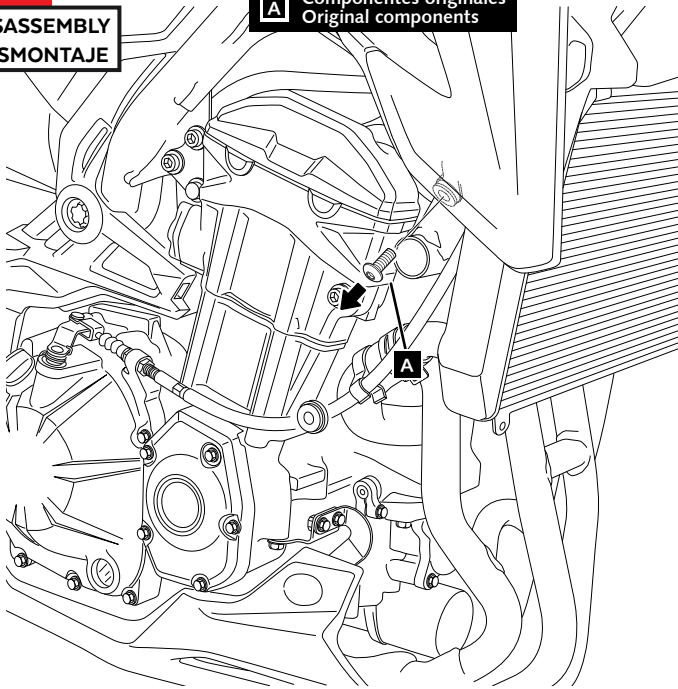

## MOUNTING INSTRUCTIONS

REF 20327

NAKED SPOILERS

ID.	PIEZA/PART	DESCRIPCIÓN	DESCRIPTION	QTY.	REF.:
1		Tapa derecha	Right cover	1	10770JM3
2		Deflector derecho	Right deflector	1	20329N/VM3
3		Tapa Izquierda	Left cover	1	10770JM3
4		Deflector izquierdo	Left deflector	1	20329N/VM3
5		Soporte derecho R1	Right support R1	1	SOPOR6P2R120237
6		Soporte derecho R2	Right support R2	1	SOPOR6P2R220237
7		Soporte derecho R3	Right support R3	1	SOPOR6P2R320237
8		Soporte izquierdo L1	Left support L1	1	SOPOR6P2L120237
9		Soporte izquierdo L2	Left support L2	1	SOPOR6P2L220237
10		Soporte izquierdo L3	Left support L3	1	SOPOR6P2L320237
11		Arandela de nylon M4x0,5	M4x0,5 nylon washer	4	ARNV00000000311
12		Tornillo M4x16 ISO 7380	M4x16 ISO 7380 screw	4	TORNIAI7378-310
13		Silentblock M4	M4 silentblock	4	SILENBTM4---062
14		Tuerca de clip M5	M5 clip nut	2	TUERCA-TRT-M5--
15		Tornillo allen M5x16 Ø11 ISO 7380	M5x16 Ø11 ISO 7380 allen screw	8	TORNI-I7380-493
16		Tornillo M8x25 DIN 912	M8x25 DIN 912 screw	1	TORNI-D912--241
17		Tuerca Autoblocante M8	M8 Lock Nut	1	TUEA-D985.8-M8-
18		Tornillo allen M8x20 DIN 912	M8x20 DIN 912 screw	2	TORNI-D912--164
19		Tapón tornillo M5 ISO 7380	M5 ISO 7380 allen screw cap	6	TAPON-----85
20		Silentblock Ø9 xØ6 x8mm	Ø9 xØ6 x8mm silentblock	6	AROPASACABLES-3
21		Casquillo con valona Ø12xØ6,8x7,3	Ø12xØ6,8x7,3 bush with flange	6	CASQUI-1A---750

# KAWASAKI Z900 '17-'19

INSTRUCCIONES DE MONTAJE - MOUNTING INSTRUCTIONS - MONTAGEANLEITUNG

**5**

LADO DERECHO - RIGHT SIDE - RECHTE SEITE

DISASSEMBLY  
DESMONTAJE

**A** Componentes originales  
Original components

**6**

ASSEMBLY  
MONTAJE

**A** Componentes originales  
Original components

**7**

ASSEMBLY  
MONTAJE

**1**

19 15 21 20

**8**