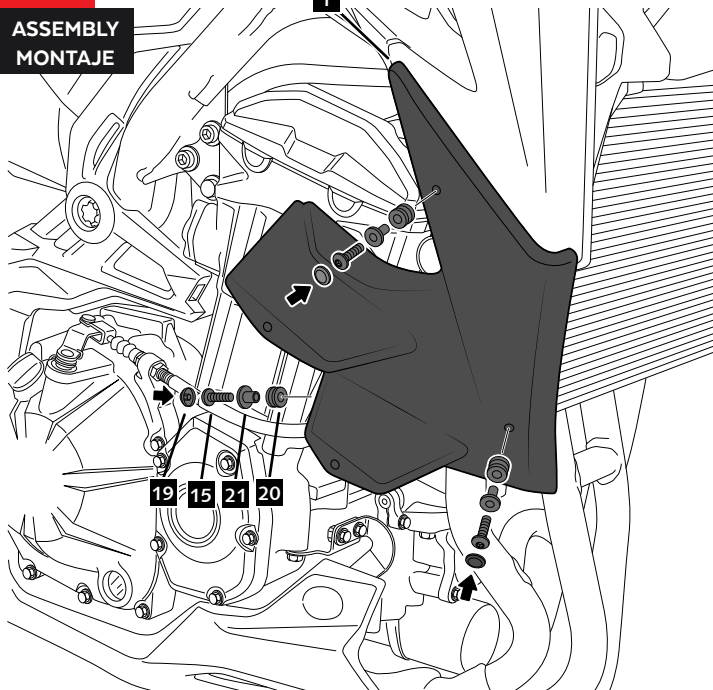

## MOUNTING INSTRUCTIONS

REF 20327

NAKED SPOILERS

ID.	PIEZA/PART	DESCRIPCIÓN	DESCRIPTION	QTY.	REF.:
1		Tapa derecha	Right cover	1	10770JM3
2		Deflector derecho	Right deflector	1	20329N/VM3
3		Tapa Izquierda	Left cover	1	10770JM3
4		Deflector izquierdo	Left deflector	1	20329N/VM3
5		Soporte derecho R1	Right support R1	1	SOPOR6P2R120237
6		Soporte derecho R2	Right support R2	1	SOPOR6P2R220237
7		Soporte derecho R3	Right support R3	1	SOPOR6P2R320237
8		Soporte izquierdo L1	Left support L1	1	SOPOR6P2L120237
9		Soporte izquierdo L2	Left support L2	1	SOPOR6P2L220237
10		Soporte izquierdo L3	Left support L3	1	SOPOR6P2L320237
11		Arandela de nylon M4x0,5	M4x0,5 nylon washer	4	ARNV00000000311
12		Tornillo M4x16 ISO 7380	M4x16 ISO 7380 screw	4	TORNIAI7378-310
13		Silentblock M4	M4 silentblock	4	SILENBTM4---062
14		Tuerca de clip M5	M5 clip nut	2	TUERCA-TRT-M5--
15		Tornillo allen M5x16 Ø11 ISO 7380	M5x16 Ø11 ISO 7380 allen screw	8	TORNI-I7380-493
16		Tornillo M8x25 DIN 912	M8x25 DIN 912 screw	1	TORNI-D912--241
17		Tuerca Autoblocante M8	M8 Lock Nut	1	TUEA-D985.8-M8-
18		Tornillo allen M8x20 DIN 912	M8x20 DIN 912 screw	2	TORNI-D912--164
19		Tapón tornillo M5 ISO 7380	M5 ISO 7380 allen screw cap	6	TAPON-----85
20		Silentblock Ø9 xØ6 x8mm	Ø9 xØ6 x8mm silentblock	6	AROPASACABLES-3
21		Casquillo con valona Ø12xØ6,8x7,3	Ø12xØ6,8x7,3 bush with flange	6	CASQUI-1A---750

# KAWASAKI Z900 '17-'19

INSTRUCCIONES DE MONTAJE - MOUNTING INSTRUCTIONS - MONTAGEANLEITUNG

**5**

LADO DERECHO - RIGHT SIDE - RECHTE SEITE

DISASSEMBLY  
DESMONTAJE

**A** Componentes originales  
Original components

**6**

ASSEMBLY  
MONTAJE

**A** Componentes originales  
Original components

**7**

ASSEMBLY  
MONTAJE

**1**

19 15 21 20

**8**

ASSEMBLY  
MONTAJE