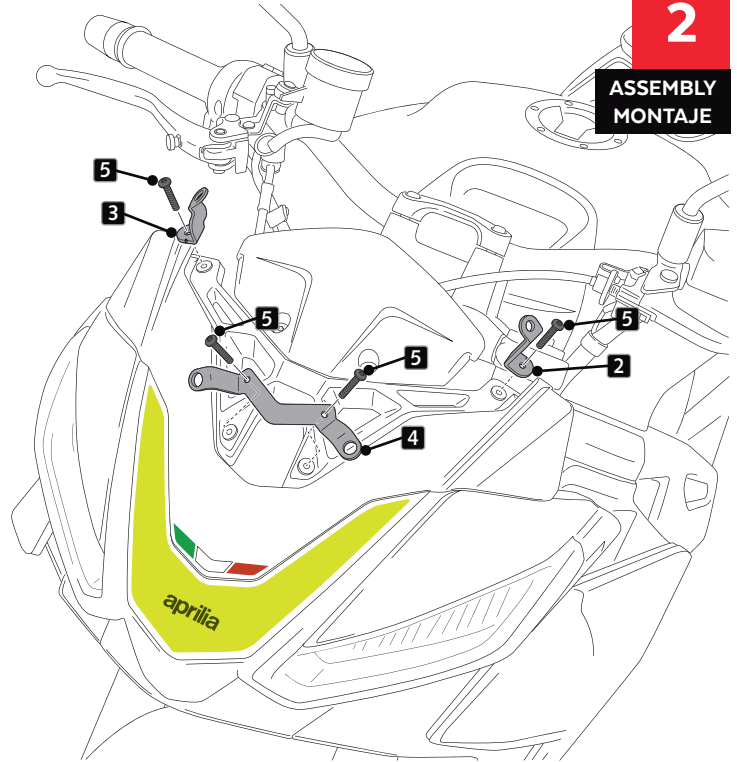

Nº 2,5
Nº 3

ID	PIEZA/PART	DESCRIPCIÓN	DESCRIPTION	QTY	REF
1		Cúpula Z-RACING	Z-RACING screen	1	20794H/W/N/FM3
2		Soporte izquierdo (L)	Left support (L)	1	SOPOR3P4-L20794
3		Soporte derecho (R)	Right support (R)	1	SOPOR3P4-R20794
4		Soporte central	Central support	1	SOPOR3P4--20794
5		Tornillo Allen M4x16 ISO 7380	M4x16 ISO 7380 Allen screw	4	TORNIAI7380-310
6		Silentblock M5	M5 silentblock	4	SILENBTM5-046/1
7		Tornillo Allen M5x16 Ø11 ISO 7380	M5x16 Ø11 ISO 7380 Allen screw	4	TORNI-I7380-493
8		Arandela M5 nylon	M5 nylon washer	4	ARNV0000000245
9		Tapón tornillo M5 ISO 7380	M5 ISO 7380 screw cap	4	TAPON-----85

* Algunos componentes se suministran montados.
Some components are supplied assembled.

APRILIA TUONO 660 '21-

INSTRUCCIONES DE MONTAJE - MOUNTING INSTRUCTIONS - MONTAGEANLEITUNG

1

DISASSEMBLY
DESMONTAJE

2

ASSEMBLY
MONTAJE