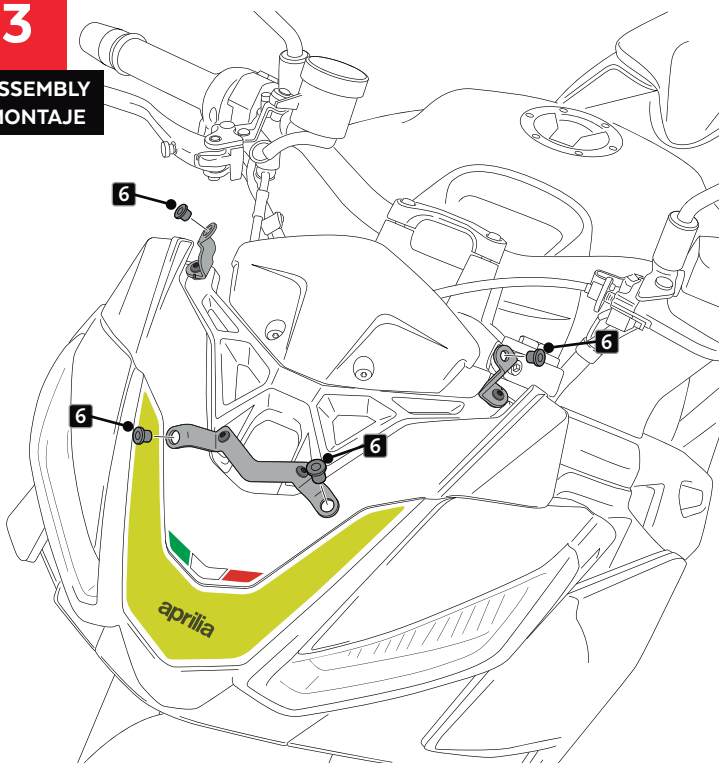

3

ASSEMBLY
MONTAJE