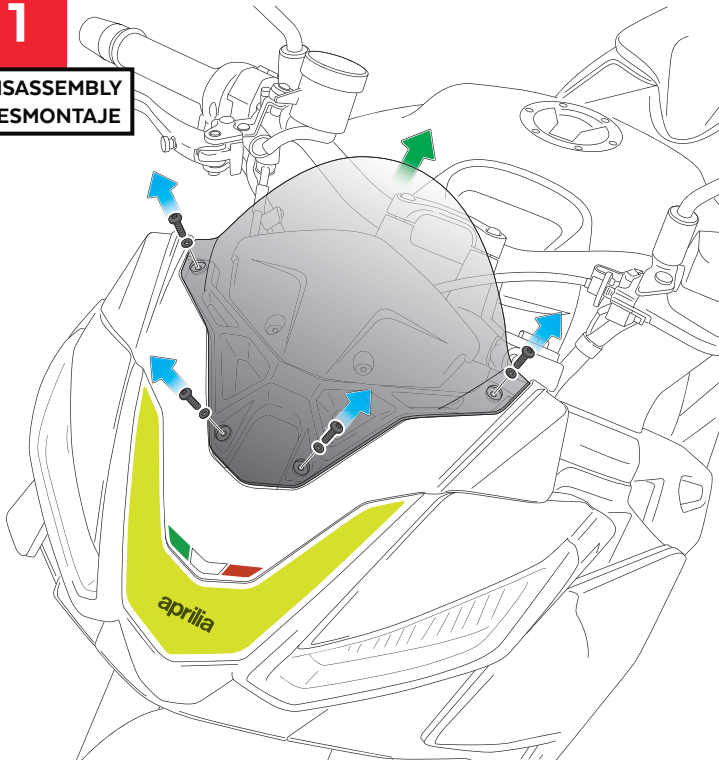

APRILIA TUONO 660 '21-

INSTRUCCIONES DE MONTAJE - MOUNTING INSTRUCTIONS - MONTAGEANLEITUNG

1

DISASSEMBLY
DESMONTAJE