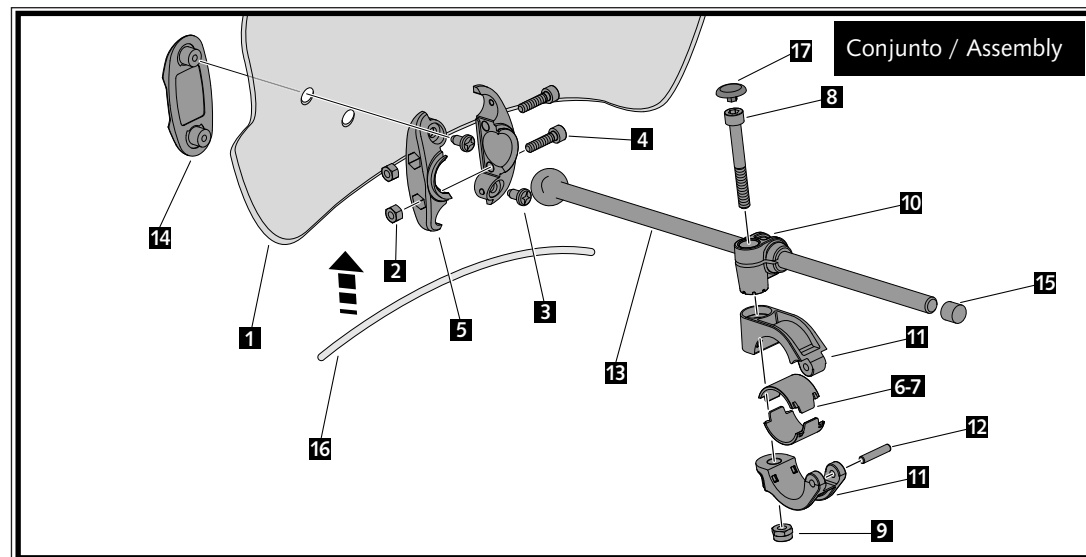

Ref.: 5022
(color negro/black colour/Farbe Schwarz)
(color ahumado/smoke colour/Farbe Getönt)
(color ahumado oscuro
/dark smoke colour/Farbe Stark Getönt)
(color azul/blue colour/Farbe Blau)

ID.	DESCRIPCIÓN	DESCRIPTION	BEZEICHNUNG	QTY.
1	Pantalla	Windshield	Scheibe	1
2	Tuerca M5 DIN982 Inox	M5 DIN982 Inox nut	M5 DIN982 Inox Mutter	4
3	Tornillo phillips M5x13	M5x13 phillips screw	M5x13 Phillips Schraube	4
4	Tornillo M5x20 DIN912 Inox	M5x20 DIN912 Inox screw	M5x20 DIN912 Inox Schraube	4
5	Brida rótula	Ball bearing bridle	Flansch-Kugelgelenk	2
6	Semi-casquillo manillar Ø22mm	Medium-spacer Ø22mm	Buchse Ø22mm	2
7	Semi-casquillo manillar Ø26mm	Medium-spacer Ø26mm	Buchse Ø26mm	2
8	Tornillo M6x50 DIN912 Inox	M6x50 DIN912 Inox screw	M6x50 DIN912 Inox Schraube	2
9	Tuerca M6 DIN982 Inox	M6 DIN982 Inox nut	M6 DIN982 Inox Mutter	2
10	Guía varilla	Rod guide	Stangenführung	2
11	Brida Manillar Ø29mm	Handlebar bridle Ø29mm	Lenkerflansch Ø29mm	2
12	Pasador Inox	Barrette Inox	Inox Stift	2
13	Varilla con rótula	Rod with ball bearing	Stangen-Kugelgelenk	2
14	Tapa exterior	Exterior cap	Deckel	2
15	Tapa varilla	Bar cover	Endkappen	2
16	Ribete	Trim	Kantenschutz	1
17	Tapón tornillo M6 DIN912	M6 DIN912 screw cap	M6 DIN912 Endkappen	2