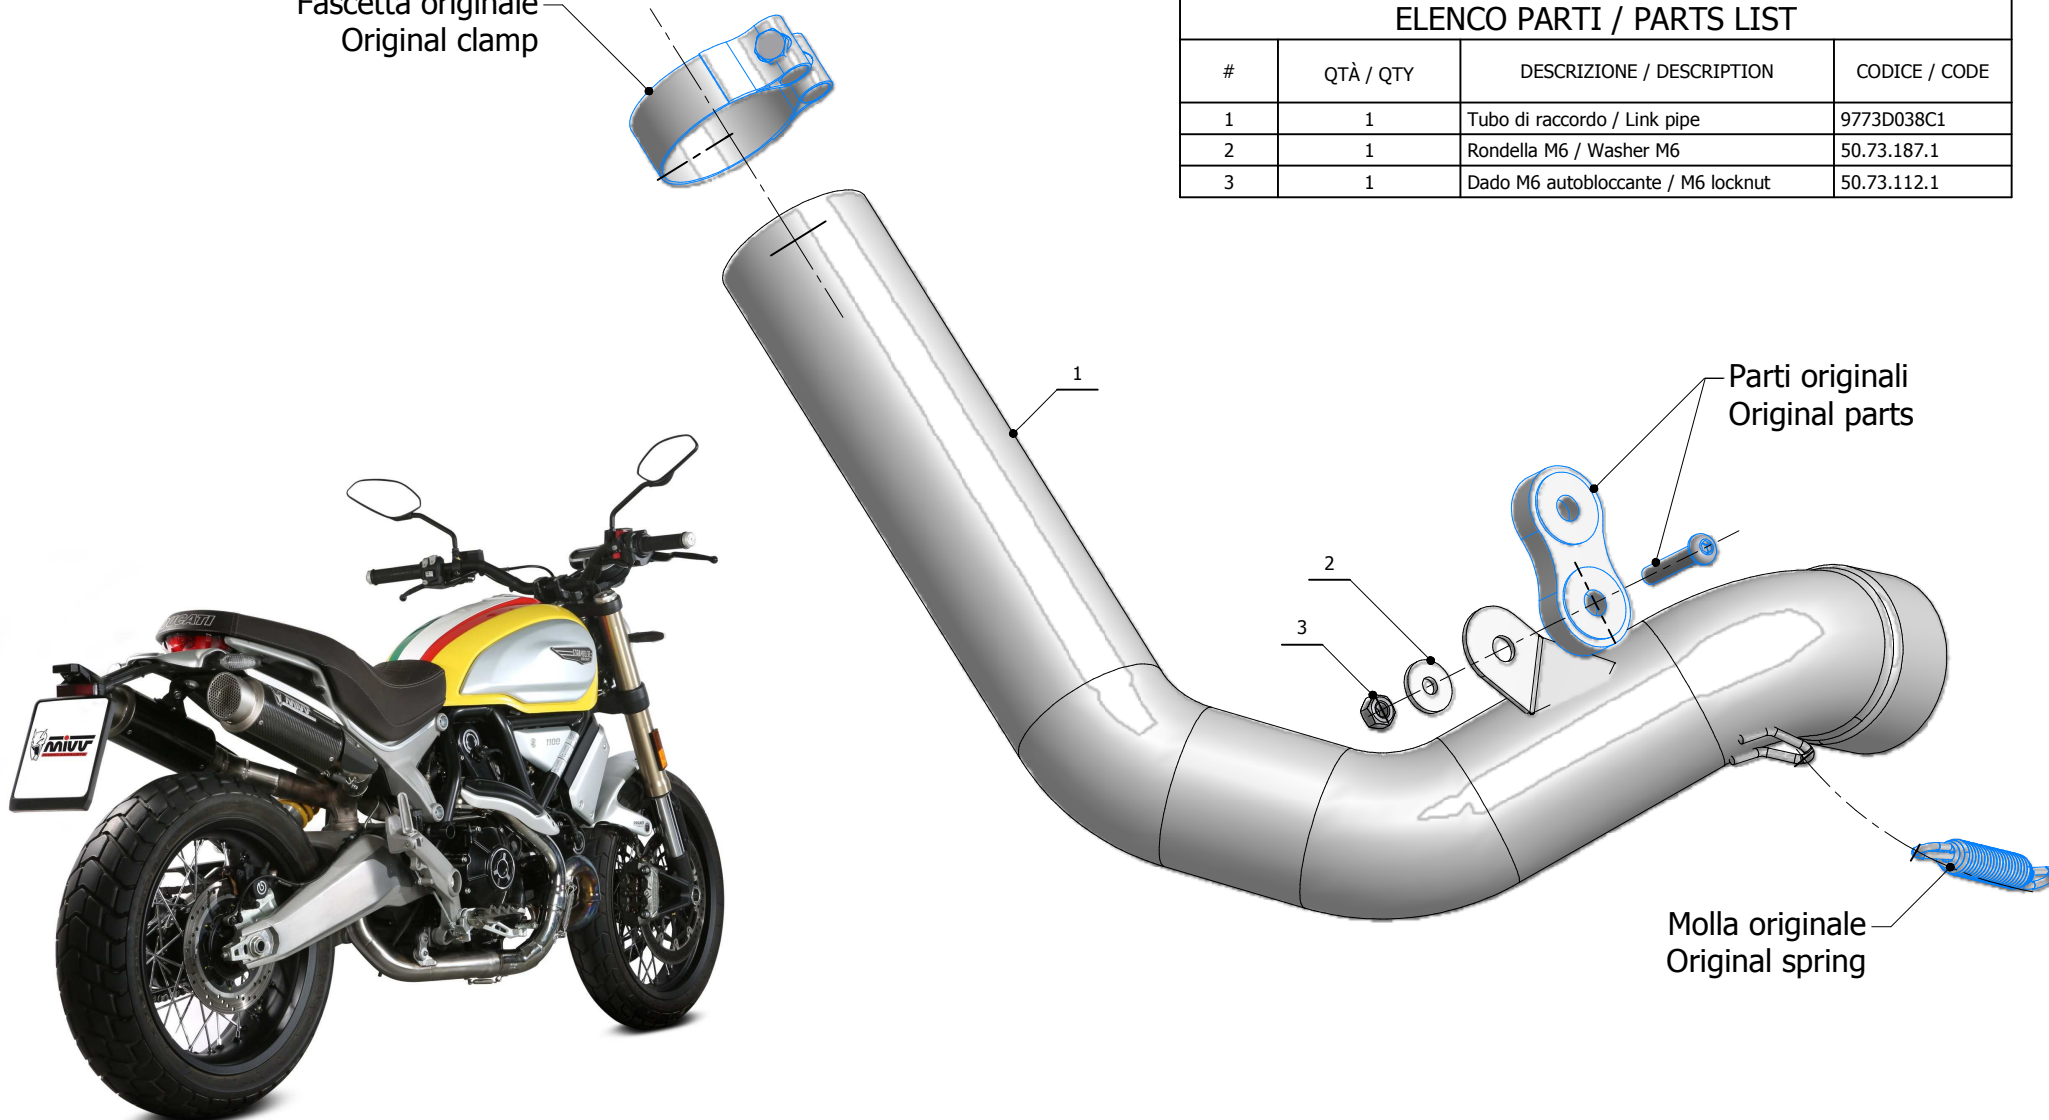

MODEL DUCATI SCRAMBLER 1100

YEAR 2018 -->

LINE SPORT

MUFFLER ELIMINA KAT / NO KAT

SCHEMATIC

D.038.C1

Monta con silenziatore originale e con scarico GP PRO MIVV
It fits with original silencer and with GP PRO MIVV exhaust

Fascetta originale
Original clamp

ELENCO PARTI / PARTS LIST

#	QTÀ / QTY	DESCRIZIONE / DESCRIPTION	CODICE / CODE
1	1	Tubo di raccordo / Link pipe	9773D038C1
2	1	Rondella M6 / Washer M6	50.73.187.1
3	1	Dado M6 autobloccante / M6 locknut	50.73.112.1