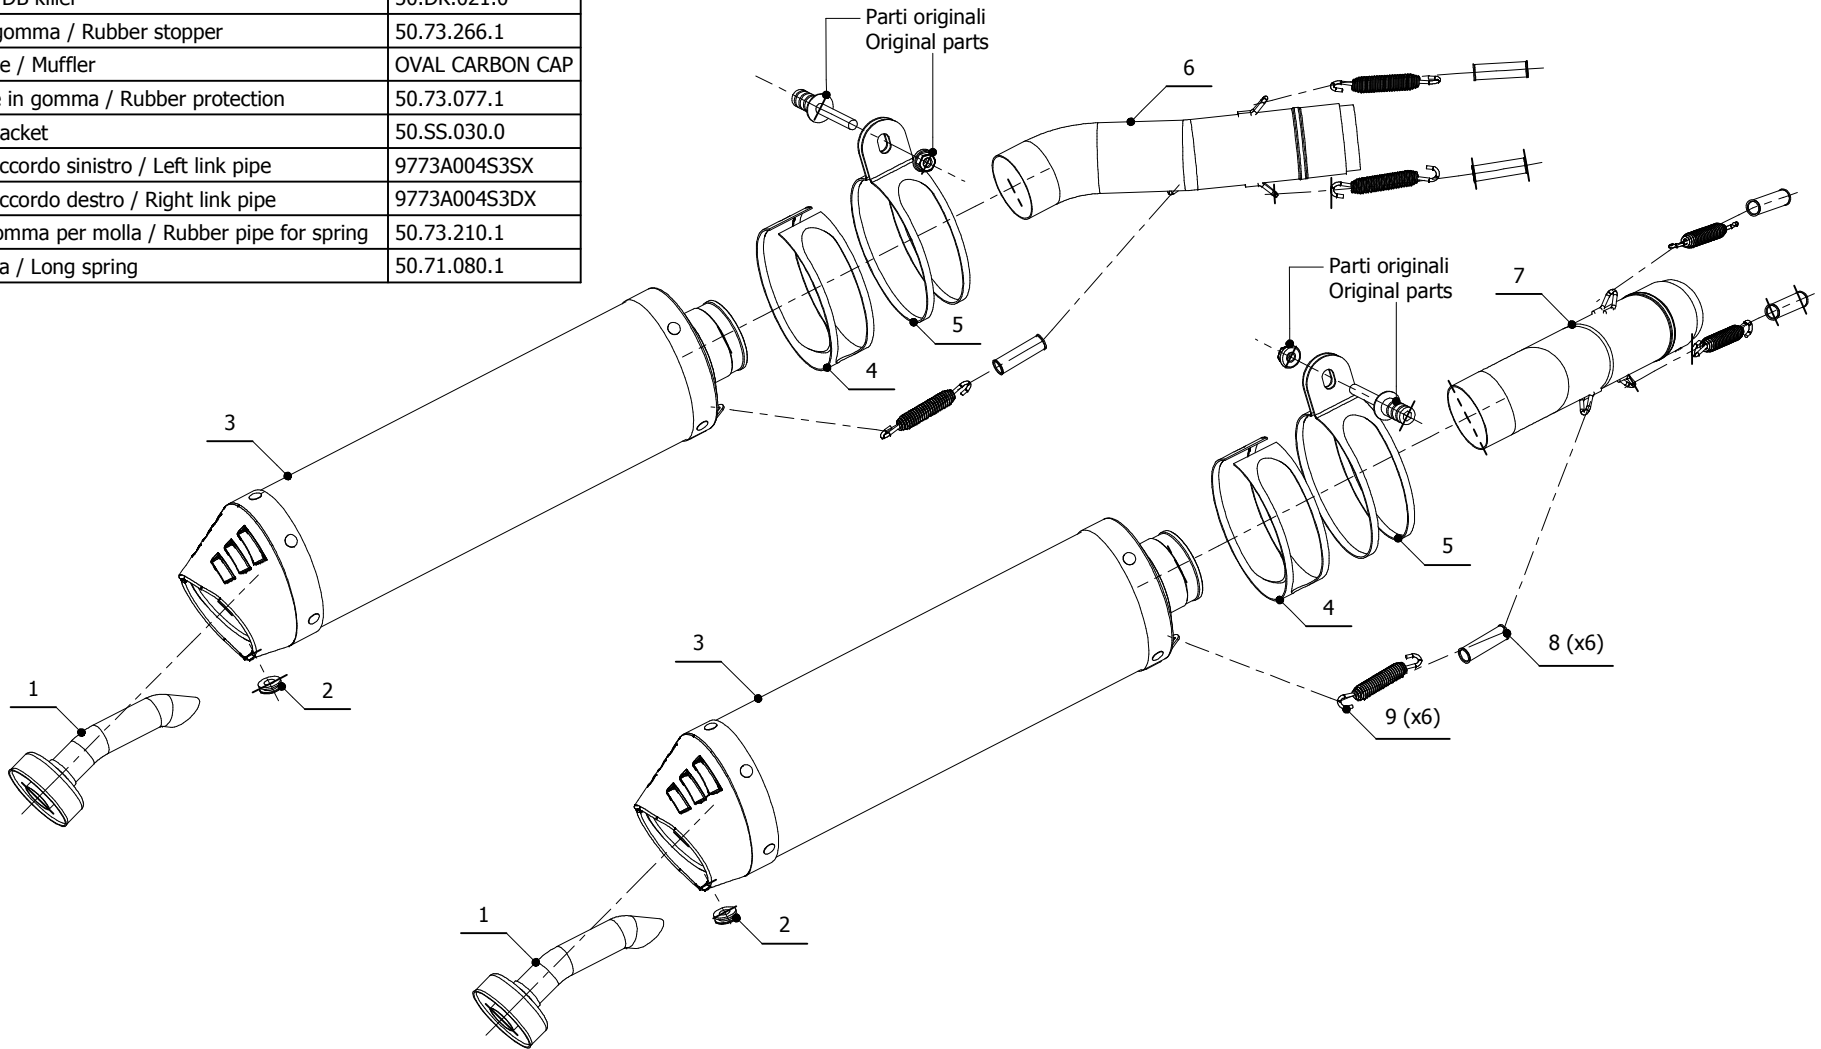

MODEL APRILIA RSV 1000
APRILIA TUONO FIGHTER 1000
LINE SPORT

YEAR 2004-->
2006-->
MUFFLER OVAL CARBON CAP

SCHEMATIC

ELENCO PARTI / PARTS LIST

#	QTÀ / QTY	DESCRIZIONE / DESCRIPTION	CODICE / CODE
1	2	DB killer / DB killer	50.DK.021.0
2	2	Tappo in gomma / Rubber stopper	50.73.266.1
3	2	Silenziatore / Muffler	OVAL CARBON CAP
4	2	Protezione in gomma / Rubber protection	50.73.077.1
5	2	Staffa / Bracket	50.SS.030.0
6	1	Tubo di raccordo sinistro / Left link pipe	9773A004S3SX
7	1	Tubo di raccordo destro / Right link pipe	9773A004S3DX
8	6	Tubo in gomma per molla / Rubber pipe for spring	50.73.210.1
9	6	Molla lunga / Long spring	50.71.080.1

APPLICAZIONI / APPLICATIONS

CODICE / CODE	TUBO / PIPE	SILENZIATORE / MUFFLER	FASCETTA / CLAMP	CODICE OMOL. / HOMOL. CODE
A.004.L3C	INOX / ST. STEEL	CARBONIO (COPPA CARBONIO) / CARBON (CARBON CAP)	INOX / ST. STEEL	ME033 e9 1288
A.004.L4C	INOX / ST. STEEL	TITANIO (COPPA CARBONIO) / TITANIUM (CARBON CAP)	INOX / ST. STEEL	ME033 e9 1288