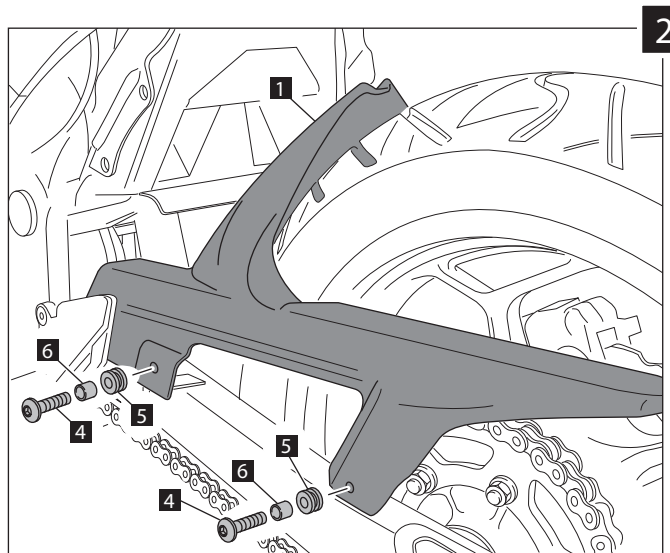

MOTOPLASTIC, S.A.

Molí de la sal, 1 - 08403 Granollers (Barcelona) SPAIN

Tel. 34 93 849 06 33 - Fax 34 93 849 09 88

info@puig.tv - info@puigusa.com

www.puig.tv - www.puigusa.com

GUARDABARROS TRASERO ADAPTABLE A - REAR MUDGUARD ADAPTABLE TO - HINTERRADABDECKUNG FÜR

KAWASAKI NINJA 300 13'

KAWASAKI Z300 15'

Ref.: 6459 N
(color negro/black colour)

Ref.: 6459 C
(color carbono/carbon look)

ID.	DESCRIPCIÓN	DESCRIPTION	QTY.
1	Guardabarros	Mud guard	1
2	Herraje	Iron fittings	1
3	Tuercas enjauladas M6	M6 nut	2
4	Tornillo Allen M6x15 DIN1001 c/ negro	M6x15 black allen screw DIN1001	5
5	Silenblocks	Well nut	5
6	Casquillo metálico	Metal arrowhead	5