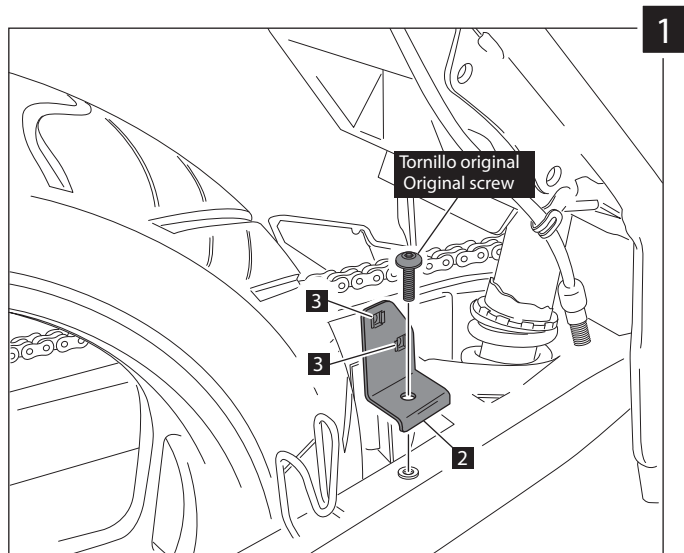

MOTOPLASTIC, S.A.

Molí de la sal, 1 - 08403 Granollers (Barcelona) SPAIN

Tel. 34 93 849 06 33 - Fax 34 93 849 09 88

info@puig.tv - info@puigusa.com

www.puig.tv - www.puigusa.com

GUARDABARROS TRASERO ADAPTABLE A - REAR MUDGUARD ADAPTABLE TO - HINTERRADABDECKUNG FÜR

KAWASAKI NINJA 300 13'

KAWASAKI Z300 15'

Ref.: 6459 N
(color negro/black colour)

Ref.: 6459 C
(color carbono/carbon look)

ID.	DESCRIPCIÓN	DESCRIPTION	QTY.
1	Guardabarros	Mud guard	1
2	Herraje	Iron fittings	1
3	Tuercas enjauladas M6	M6 nut	2
4	Tornillo Allen M6x15 DIN1001 c/ negro	M6x15 black allen screw DIN1001	5
5	Silenblocks	Well nut	5
6	Casquillo metálico	Metal arrowhead	5