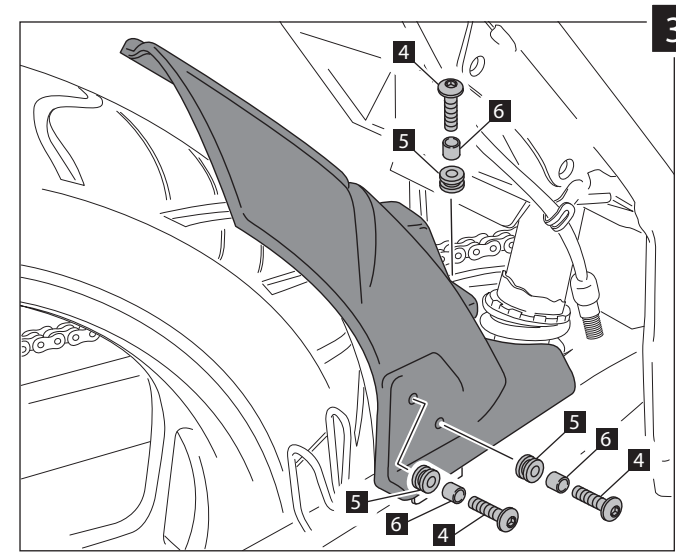

MOTOPLASTIC, S.A.

Molí de la sal, 1 - 08403 Granollers (Barcelona) SPAIN

Tel. 34 93 849 06 33 - Fax 34 93 849 09 88

info@puig.tv - info@puigusa.com

www.puig.tv - www.puigusa.com

GUARDABARROS TRASERO ADAPTABLE A - REAR MUDGUARD ADAPTABLE TO - HINTERRADABDECKUNG FÜR

KAWASAKI NINJA 300 13'

KAWASAKI Z300 15'

Ref.: 6459 N
(color negro/black colour)

Ref.: 6459 C
(color carbono/carbon look)

ID.	DESCRIPCIÓN	DESCRIPTION	QTY.
1	Guardabarros	Mud guard	1
2	Herraje	Iron fittings	1
3	Tuercas enjauladas M6	M6 nut	2
4	Tornillo Allen M6x15 DIN1001 c/ negro	M6x15 black allen screw DIN1001	5
5	Silenblocks	Well nut	5
6	Casquillo metálico	Metal arrowhead	5