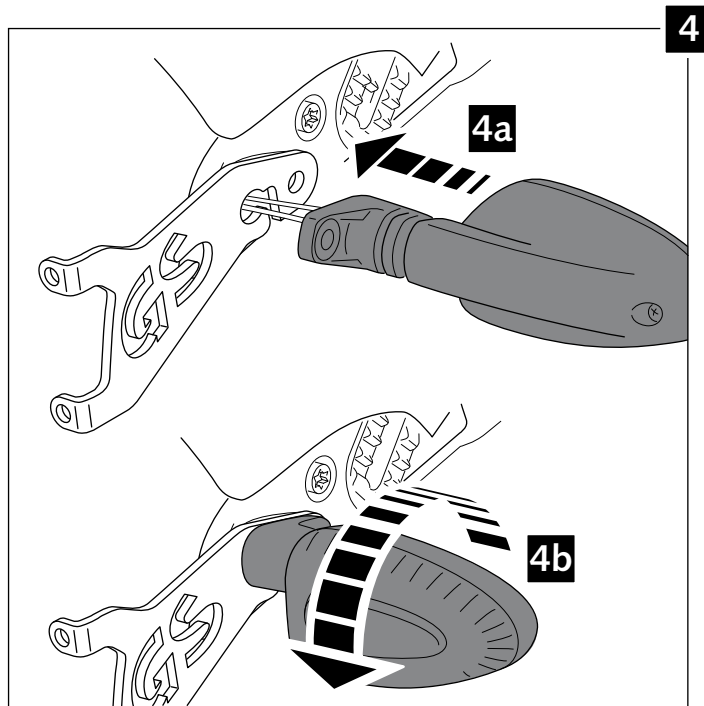

PROTECTOR DE FARO PARA - HEADLIGHT PROTECTOR FOR - SCHEINWERFERSCHUTZ FÜR BMW R1200GS '04-'12

| ID. | PIEZA / PART | DESCRIPCIÓN | DESCRIPTION | QTY. |
|-----|---|---|--|------|
| 1 |  | Placa policarbonato de 4mm | Polycarbonate 4mm plate | 1 |
| 2 |  | Soporte metálico derecho con tuercas insertadas | Right metal support with inserted nuts | 1 |
| 3 |  | Soporte metálico izquierdo con tuercas insertadas | Left metal support with inserted nuts | 1 |
| 4 |  | Tornillo Allen M4x10 ISO 7380 (negro) | M4x10 ISO 7380 Allen screw (black) | 4 |
| 5 |  | Arandela de Nylon M5x0,5 | M5x0,5 Nylon washer | 8 |

INSTRUCCIONES DE MONTAJE - MOUNTING INSTRUCTIONS - MONTAGEANLEITUNG

PROTECTOR DE FARO PARA - HEADLIGHT PROTECTOR FOR - SCHEINWERFERSCHUTZ FÜR BMW R1200GS '04-'12

A Tornillos originales
Original screws