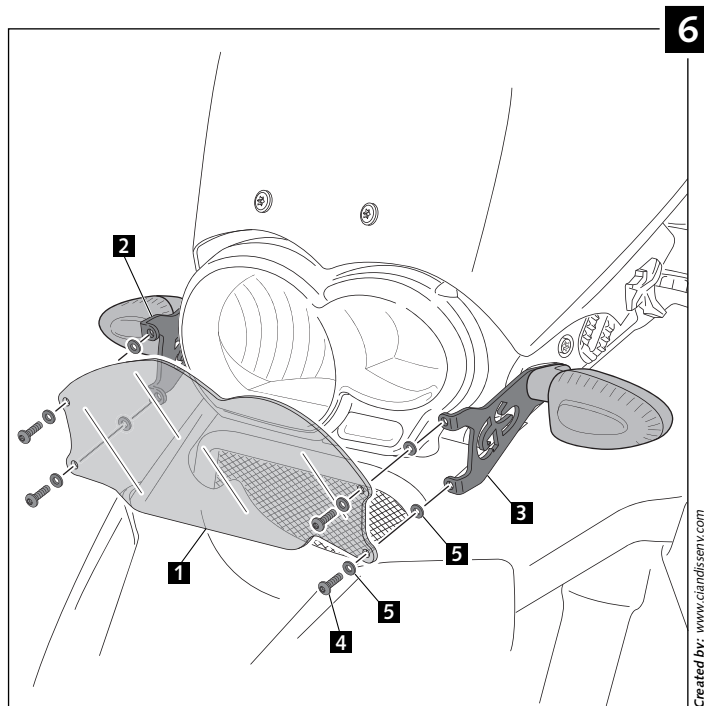

PROTECTOR DE FARO PARA - HEADLIGHT PROTECTOR FOR - SCHEINWERFERSCHUTZ FÜR BMW R1200GS '04-'12

| ID. | PIEZA / PART | DESCRIPCIÓN | DESCRIPTION | QTY. |
|-----|---|---|--|------|
| 1 |  | Placa policarbonato de 4mm | Polycarbonate 4mm plate | 1 |
| 2 |  | Soporte metálico derecho con tuercas insertadas | Right metal support with inserted nuts | 1 |
| 3 |  | Soporte metálico izquierdo con tuercas insertadas | Left metal support with inserted nuts | 1 |
| 4 |  | Tornillo Allen M4x10 ISO 7380 (negro) | M4x10 ISO 7380 Allen screw (black) | 4 |
| 5 |  | Arandela de Nylon M5x0,5 | M5x0,5 Nylon washer | 8 |

INSTRUCCIONES DE MONTAJE - MOUNTING INSTRUCTIONS - MONTAGEANLEITUNG

PROTECTOR DE FARO PARA - HEADLIGHT PROTECTOR FOR - SCHEINWERFERSCHUTZ FÜR BMW R1200GS '04-'12

A Tornillos originales
Original screws