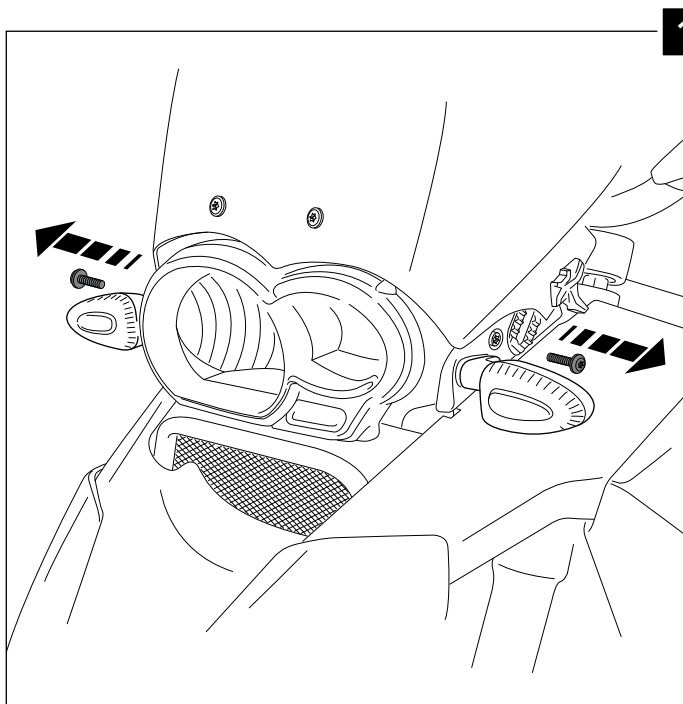

MOTOPLASTIC, S.A.

Molí de la sal, 1 - 08403 Granollers (Barcelona) SPAIN

Tel. 34 93 849 06 33 - Fax 34 93 849 09 88

info@puig.tv - info@puigusa.com

www.puig.tv - www.puigusa.com

Ref.: 7577W

INSTRUCCIONES DE MONTAJE - MOUNTING INSTRUCTIONS - MONTAGEANLEITUNG

PROTECTOR DE FARO PARA - HEADLIGHT PROTECTOR FOR - SCHEINWERFERSCHUTZ FÜR BMW R1200GS '04-'12

ID.	PIEZA / PART	DESCRIPCIÓN	DESCRIPTION	QTY.
1		Placa policarbonato de 4mm	Polycarbonate 4mm plate	1
2		Soporte metálico derecho con tuercas insertadas	Right metal support with inserted nuts	1
3		Soporte metálico izquierdo con tuercas insertadas	Left metal support with inserted nuts	1
4		Tornillo Allen M4x10 ISO 7380 (negro)	M4x10 ISO 7380 Allen screw (black)	4
5		Arandela de Nylon M5x0,5	M5x0,5 Nylon washer	8

Created by: www.cimofisseny.com