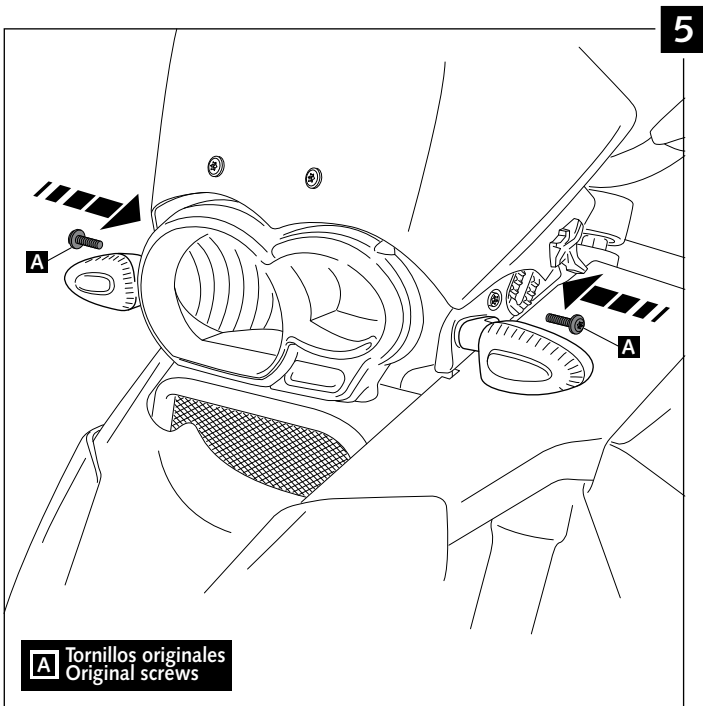

PROTECTOR DE FARO PARA - HEADLIGHT PROTECTOR FOR - SCHEINWERFERSCHUTZ FÜR BMW R1200GS '04-'12

| ID. | PIEZA / PART | DESCRIPCIÓN | DESCRIPTION | QTY. |
|-----|---|---|--|------|
| 1 |  | Placa policarbonato de 4mm | Polycarbonate 4mm plate | 1 |
| 2 |  | Soporte metálico derecho con tuercas insertadas | Right metal support with inserted nuts | 1 |
| 3 |  | Soporte metálico izquierdo con tuercas insertadas | Left metal support with inserted nuts | 1 |
| 4 |  | Tornillo Allen M4x10 ISO 7380 (negro) | M4x10 ISO 7380 Allen screw (black) | 4 |
| 5 |  | Arandela de Nylon M5x0,5 | M5x0,5 Nylon washer | 8 |

INSTRUCCIONES DE MONTAJE - MOUNTING INSTRUCTIONS - MONTAGEANLEITUNG

PROTECTOR DE FARO PARA - HEADLIGHT PROTECTOR FOR - SCHEINWERFERSCHUTZ FÜR BMW R1200GS '04-'12

A Tornillos originales
Original screws