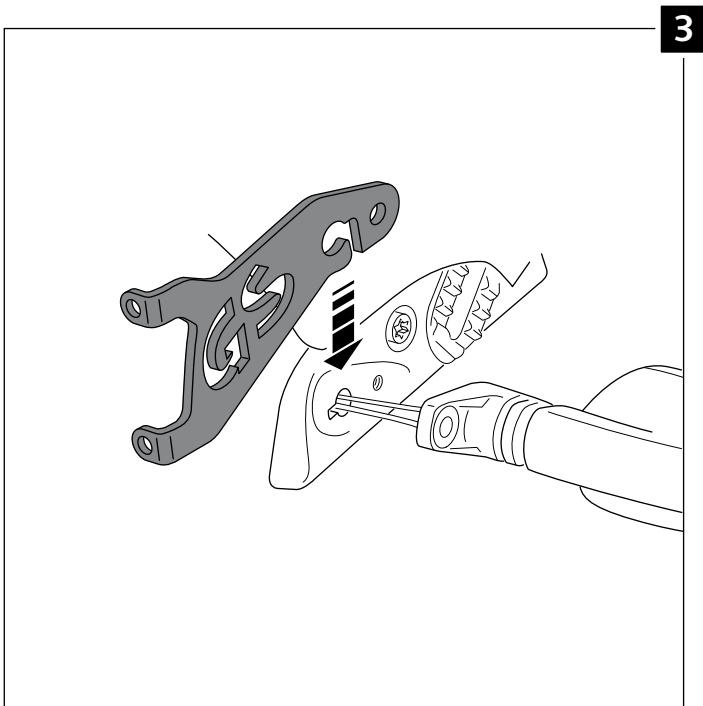

MOTOPLASTIC, S.A.

Molí de la sal, 1 - 08403 Granollers (Barcelona) SPAIN

Tel. 34 93 849 06 33 - Fax 34 93 849 09 88

info@puig.tv - info@puigusa.com

www.puig.tv - www.puigusa.com

INSTRUCCIONES DE MONTAJE - MOUNTING INSTRUCTIONS - MONTAGEANLEITUNG

PROTECTOR DE FARO PARA - HEADLIGHT PROTECTOR FOR - SCHEINWERFERSCHUTZ FÜR BMW R1200GS '04-'12

A Tornillos originales
Original screws