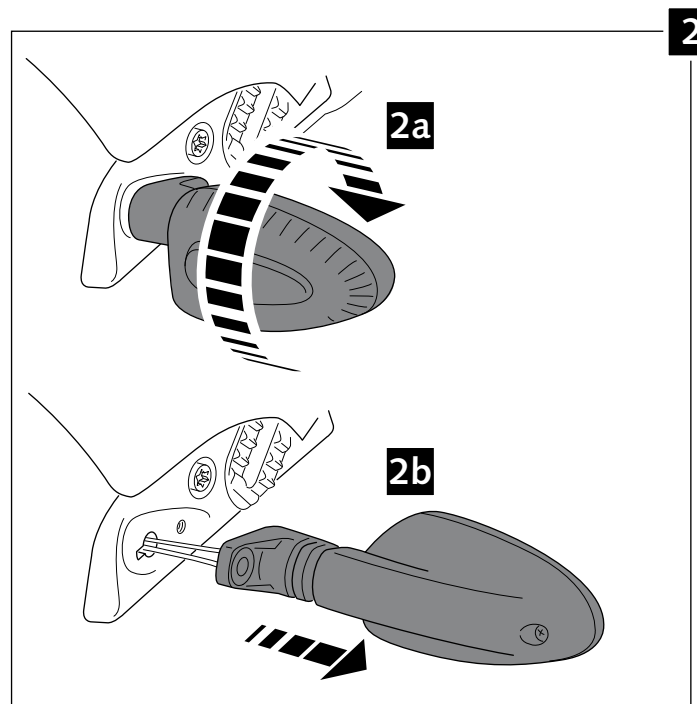

MOTOPLASTIC, S.A.

Molí de la sal, 1 - 08403 Granollers (Barcelona) SPAIN

Tel. 34 93 849 06 33 - Fax 34 93 849 09 88

info@puig.tv - info@puigusa.com

www.puig.tv - www.puigusa.com

Ref.: 7577W

INSTRUCCIONES DE MONTAJE - MOUNTING INSTRUCTIONS - MONTAGEANLEITUNG

PROTECTOR DE FARO PARA - HEADLIGHT PROTECTOR FOR - SCHEINWERFERSCHUTZ FÜR BMW R1200GS '04-'12

ID.	PIEZA / PART	DESCRIPCIÓN	DESCRIPTION	QTY.
1		Placa policarbonato de 4mm	Polycarbonate 4mm plate	1
2		Soporte metálico derecho con tuercas insertadas	Right metal support with inserted nuts	1
3		Soporte metálico izquierdo con tuercas insertadas	Left metal support with inserted nuts	1
4		Tornillo Allen M4x10 ISO 7380 (negro)	M4x10 ISO 7380 Allen screw (black)	4
5		Arandela de Nylon M5x0,5	M5x0,5 Nylon washer	8

Created by: www.cimofisseny.com