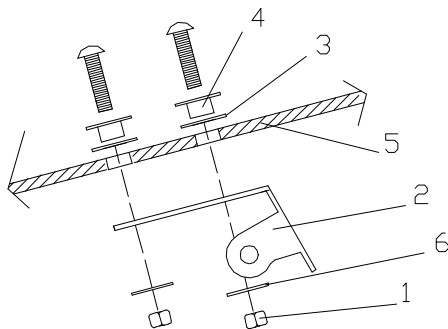

PORTAMATRICULAS YAMAHA R6 99'-02'
LICENSE SUPPORT YAMAHA R6 99-02'
REF:1610N

INSTRUCCIONES DE MONTAJE
MOUNTING INSTRUCTIONS

- 1- Desmontar el soporte original. Dismount the original support.
- 2- Montar el soporte suministrado(2), tal y como indica el croquis adjunto, colocando las arandelas de diámetro 10(3), entre los casquillos originales(4) y el paso de rueda(5). Utilizar los tornillos originales con las arandelas de diámetro 6(6) y las tuercas de M6(1) para su fijación. Mount the supplied support (2), as the figure shows, placing the diameter-10 washers (3) between the original metal arrowheads (4) and the under tail (5). Use the original screws with the diameter-6 washers (6) and the M6 nuts (1) to fix it.

Material suministrado para el montaje en la motocicleta:

Material supplied to assemble:

POSICIÓN	DENOMINACIÓN		CANTIDAD
1	Tuercas M6 Din934	M6 nuts Din934	4
6	Arandelas Ø 6xØ16x1,5	Ø6xØ16x1,5 washers	4
2	Soporte en inoxidable	Stainless bracket	1
3	Arandelas Ø10xØ20x2	Ø10xØ20x2 washers	4

Material suministrado para el montaje en la motocicleta:

Material supplied to assemble:

POSICIÓN	DENOMINACIÓN		CANTIDAD
1	Tuercas M6 Din934	M6 nuts Din934	4
6	Arandelas Ø6xØ16x1,5	Ø6xØ16x1,5 washers	4
2	Soporte en inoxidable	Stainless bracket	1
3	Arandelas Ø10xØ20x2	Ø10xØ20x2 washers	4