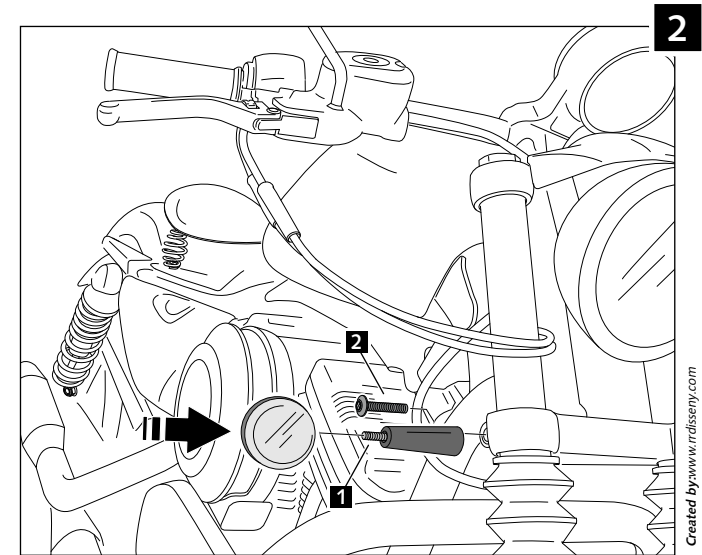

### RECOLOCADOR INTERMITENTE TURN SIGNAL OFFSET BLINKENDE NEUPOSITIONIERUNG

Ref.: REC001N

#### MONTAGEANLEITUNG

Wenden Sie sich bitte an Ihre Werkstatt. MOTOACCES keine Haftung für Schäden, die durch unsachgemäße Montage des Produktes verursacht.

ID.	DESCRIPCIÓN	DESCRIPTION	BEZEICHNUNG	QTY.
1	Tornillo DIN912 M8 WHITWORTH 24G 3/16 7/32 x 20	DIN912 M8 WHITWORTH 24G 3/16 7/32 x 20 screw	DIN912 M8 WHITWORTH 24G 3/16 7/32 x 20 Schraube	2
2	Tornillo DIN912 M10 WHITWORTH 16G 3/8 x 45	DIN912 M10 WHITWORTH 16G 3/8 x 45 screw	DIN912 M10 WHITWORTH 16G 3/8 x 45 Schraube	2