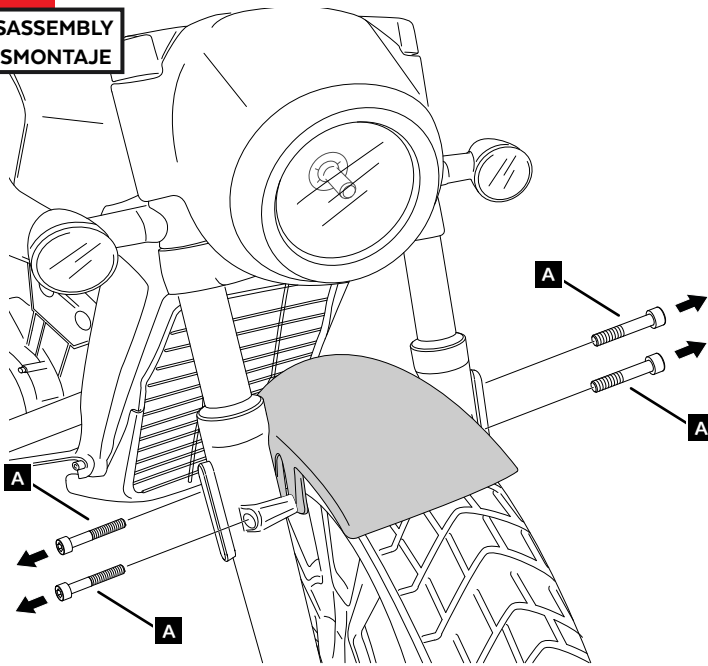

INDIAN SCOUT '15- / INDIAN SCOUT BOBBER '18-

M O U N T I N G I N S T R U C T I O N S

REF 20296

GUARDABARROS DELANTERO / FRONT FENDER

ID.	PIEZA/PART	DESCRIPCIÓN	DESCRIPTION	QTY.	REF.
1		Guardabarros	Front fender	1	3735N
2		Soporte izquierdo	Left support	1	SOPOR2P4-L20296
3		Soporte derecho	Right support	1	SOPOR2P4-R20296
4		Tuerca M5 autoblocante	M5 lock nut	4	TUERCA-D985-585
5		Tornillo allen M5x11 Ø11 ISO 7380	M5x11 Ø11 ISO 7380 allen screw	4	TORNI-AI----520
6		Tapón tornillo M5 ISO 7380	M5 ISO 7380 screw cap	4	TAPON-----85

INDIAN SCOUT / INDIAN SCOUT BOBBER

INSTRUCCIONES DE MONTAJE - MOUNTING INSTRUCTIONS - MONTAGEANLEITUNG

1

**DISASSEMBLY
DESMONTAJE**

A Tornillería original
Original screws

2

**ASSEMBLY
MONTAJE**

A Tornillería original
Original screws