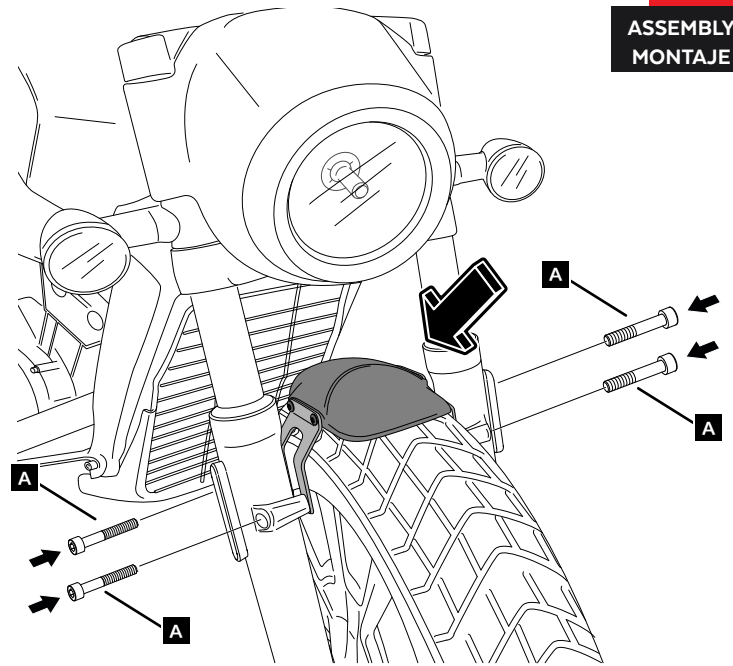

INDIAN SCOUT '15- / INDIAN SCOUT BOBBER '18-

M O U N T I N G I N S T R U C T I O N S

REF 20296

GUARDABARROS DELANTERO / FRONT FENDER

ID.	PIEZA/PART	DESCRIPCIÓN	DESCRIPTION	QTY.	REF.
1		Guardabarros	Front fender	1	3735N
2		Soporte izquierdo	Left support	1	SOPOR2P4-L20296
3		Soporte derecho	Right support	1	SOPOR2P4-R20296
4		Tuerca M5 autoblocante	M5 lock nut	4	TUERCA-D985-585
5		Tornillo allen M5x11 Ø11 ISO 7380	M5x11 Ø11 ISO 7380 allen screw	4	TORNI-AI----520
6		Tapón tornillo M5 ISO 7380	M5 ISO 7380 screw cap	4	TAPON-----85

INDIAN SCOUT / INDIAN SCOUT BOBBER

INSTRUCCIONES DE MONTAJE - MOUNTING INSTRUCTIONS - MONTAGEANLEITUNG

1

**DISASSEMBLY
DESMONTAJE**

A Tornillería original
Original screws

2

**ASSEMBLY
MONTAJE**

A Tornillería original
Original screws