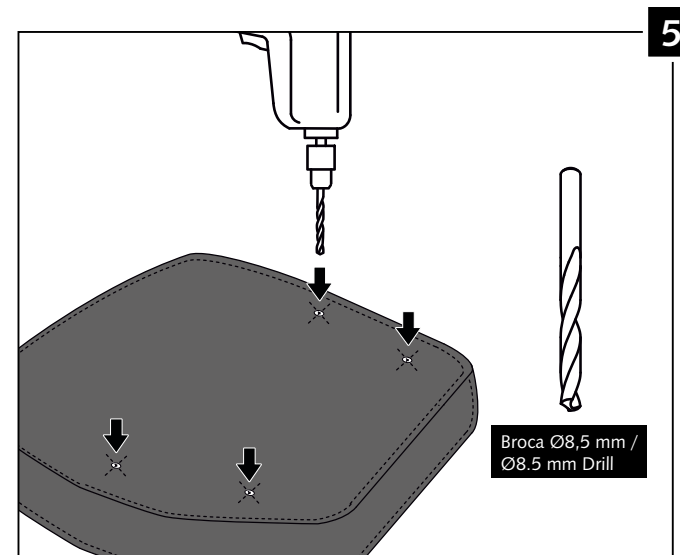

CUSTOMACCES

Pol. Ind. Can Castells - Av. Can Castells, 11-D

08420 Canovelles (Barcelona) SPAIN

info@motoacces.com

INSTRUCCIONES DE MONTAJE - MOUNTING INSTRUCTIONS - MONTAGEANLEITUNG

JUEGO DE ALFORJAS IBIZA CON BASE METÁLICA + SOPORTES UNIVERSALES
SADDLEBAGS SET IBIZA WITH METALLIC BASE + UNIVERSAL SUPPORTS

Ref.: API003N