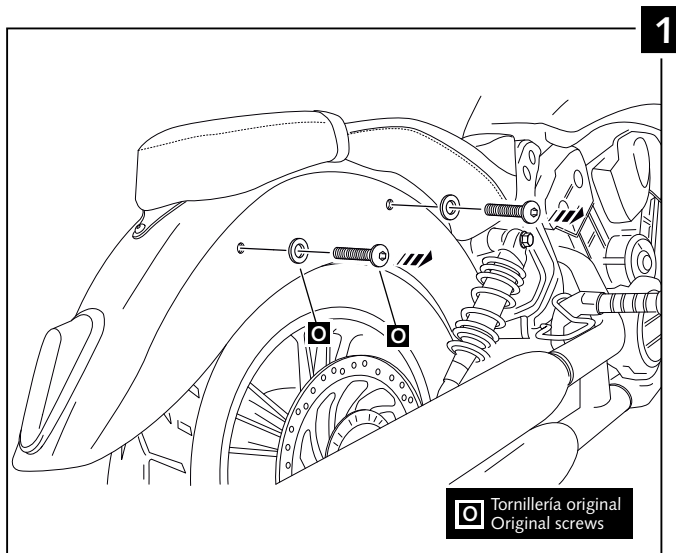

CUSTOMACCES

Pol. Ind. Can Castells - Av. Can Castells, 11-D

08420 Canovelles (Barcelona) SPAIN

info@motoacces.com

INSTRUCCIONES DE MONTAJE - MOUNTING INSTRUCTIONS - MONTAGEANLEITUNG

JUEGO DE ALFORJAS IBIZA CON BASE METÁLICA + SOPORTES UNIVERSALES
SADDLEBAGS SET IBIZA WITH METALLIC BASE + UNIVERSAL SUPPORTS

Ref.: API003N