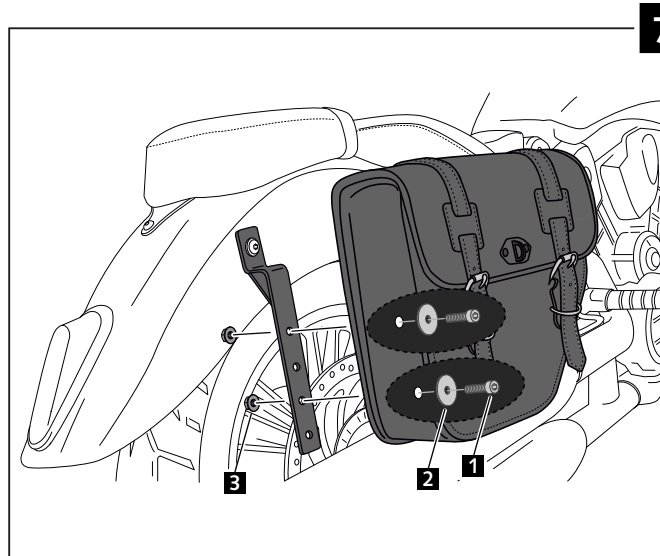

CUSTOMACCES

Pol. Ind. Can Castells - Av. Can Castells, 11-D
08420 Canovelles (Barcelona) SPAIN
info@motoacces.com

INSTRUCCIONES DE MONTAJE - MOUNTING INSTRUCTIONS - MONTAGEANLEITUNG

JUEGO DE ALFORJAS IBIZA CON BASE METÁLICA + SOPORTES UNIVERSALES
SADDLEBAGS SET IBIZA WITH METALLIC BASE + UNIVERSAL SUPPORTS

Ref.: API003N

CONSULTAR EN NUESTRA PAGINA WEB LA DISPONIBILIDAD DEL VIDEO DE MONTAJE DE ESTA REFERENCIA.

CONSULT OUR WEBSITE THE VIDEO MOUNT AVAILABILITY OF THIS REFERENCE.

INSTRUCCIONES DE MONTAJE

Si usted no es mecánico, por favor contacte con un taller especializado. MOTOACCES declina toda responsabilidad por los daños causados por un incorrecto montaje del producto.

MOUNTING INSTRUCTIONS

If you are not mechanical, please contact a specialist workshop. MOTOACCES no responsibility for damage caused by incorrect assembly of the product.

MONTAGEANLEITUNG

Wenden Sie sich bitte an Ihre Werkstatt. MOTOACCES keine Haftung für Schäden, die durch unsachgemäße Montage des Produktes verursacht.

ID.	DESCRIPCIÓN	DESCRIPTION	BEZEICHNUNG	QTY.
1	Tornillo M8x30 DIN912	M8x30 DIN912 screw	M8x30 DIN912 Schrauben	8
5	Arandela M8 DIN9021	M8 DIN9021 washer	M8 DIN9021 Unterlegscheibe	8
6	Tuerca M8 DIN936	M8 DIN936 nut	M8 DIN936 Schraubenmutter	8

Created by: www.rrdissen.com