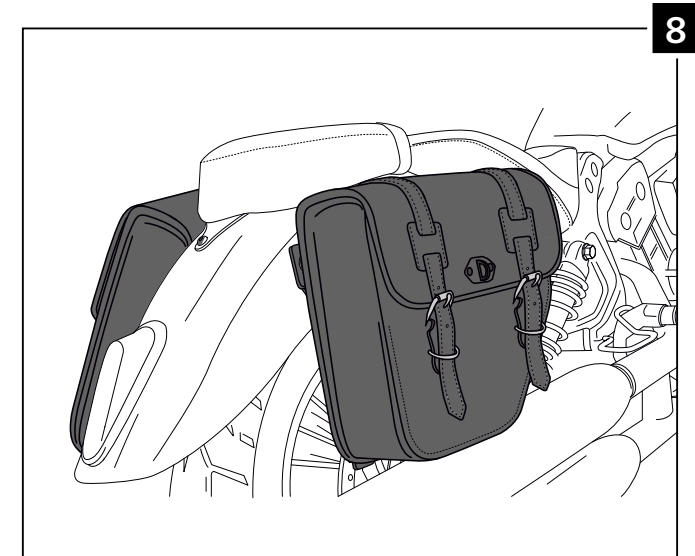

CUSTOMACCES

Pol. Ind. Can Castells - Av. Can Castells, 11-D
08420 Canovelles (Barcelona) SPAIN
info@motoacces.com

INSTRUCCIONES DE MONTAJE - MOUNTING INSTRUCTIONS - MONTAGEANLEITUNG

JUEGO DE ALFORJAS IBIZA CON BASE METÁLICA + SOPORTES UNIVERSALES
SADDLEBAGS SET IBIZA WITH METALLIC BASE + UNIVERSAL SUPPORTS

Ref.: API003N

CONSULTAR EN NUESTRA PAGINA WEB LA DISPONIBILIDAD DEL VIDEO DE MONTAJE DE ESTA REFERENCIA.

CONSULT OUR WEBSITE THE VIDEO MOUNT AVAILABILITY OF THIS REFERENCE.

INSTRUCCIONES DE MONTAJE

Si usted no es mecánico, por favor contacte con un taller especializado. MOTOACCES declina toda responsabilidad por los daños causados por un incorrecto montaje del producto.

MOUNTING INSTRUCTIONS

If you are not mechanical, please contact a specialist workshop. MOTOACCES no responsibility for damage caused by incorrect assembly of the product.

MONTAGEANLEITUNG

Wenden Sie sich bitte an Ihre Werkstatt. MOTOACCES keine Haftung für Schäden, die durch unsachgemäße Montage des Produktes verursacht.

ID.	DESCRIPCIÓN	DESCRIPTION	BEZEICHNUNG	QTY.
1	Tornillo M8x30 DIN912	M8x30 DIN912 screw	M8x30 DIN912 Schrauben	8
5	Arandela M8 DIN9021	M8 DIN9021 washer	M8 DIN9021 Unterlegscheibe	8
6	Tuerca M8 DIN936	M8 DIN936 nut	M8 DIN936 Schraubenmutter	8

Created by: www.rrdissen.com