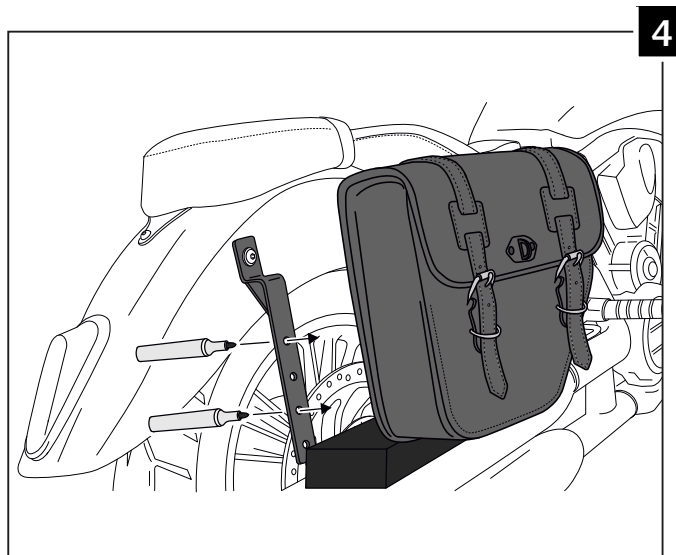

CUSTOMACCES

Pol. Ind. Can Castells - Av. Can Castells, 11-D

08420 Canovelles (Barcelona) SPAIN

info@motoacces.com

INSTRUCCIONES DE MONTAJE - MOUNTING INSTRUCTIONS - MONTAGEANLEITUNG

JUEGO DE ALFORJAS IBIZA CON BASE METÁLICA + SOPORTES UNIVERSALES
SADDLEBAGS SET IBIZA WITH METALLIC BASE + UNIVERSAL SUPPORTS

Ref.: API003N