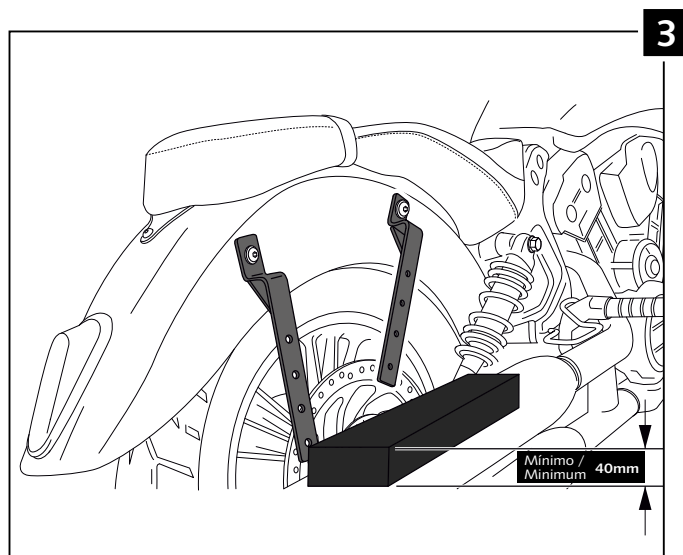

CUSTOMACCES

Pol. Ind. Can Castells - Av. Can Castells, 11-D

08420 Canovelles (Barcelona) SPAIN

info@motoacces.com

INSTRUCCIONES DE MONTAJE - MOUNTING INSTRUCTIONS - MONTAGEANLEITUNG

JUEGO DE ALFORJAS IBIZA CON BASE METÁLICA + SOPORTES UNIVERSALES
SADDLEBAGS SET IBIZA WITH METALLIC BASE + UNIVERSAL SUPPORTS

Ref.: API003N