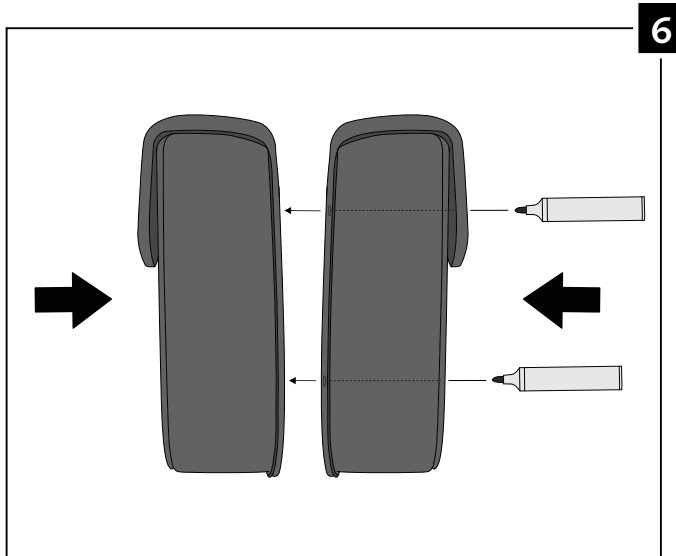

CUSTOMACCES

Pol. Ind. Can Castells - Av. Can Castells, 11-D
08420 Canovelles (Barcelona) SPAIN
info@motoacces.com

INSTRUCCIONES DE MONTAJE - MOUNTING INSTRUCTIONS - MONTAGEANLEITUNG

JUEGO DE ALFORJAS IBIZA CON BASE METÁLICA + SOPORTES UNIVERSALES
SADDLEBAGS SET IBIZA WITH METALLIC BASE + UNIVERSAL SUPPORTS

Ref.: API003N

CONSULTAR EN NUESTRA PAGINA WEB LA DISPONIBILIDAD DEL VIDEO DE MONTAJE DE ESTA REFERENCIA.

CONSULT OUR WEBSITE THE VIDEO MOUNT AVAILABILITY OF THIS REFERENCE.

INSTRUCCIONES DE MONTAJE

Si usted no es mecánico, por favor contacte con un taller especializado. MOTOACCES declina toda responsabilidad por los daños causados por un incorrecto montaje del producto.

MOUNTING INSTRUCTIONS

If you are not mechanical, please contact a specialist workshop. MOTOACCES no responsibility for damage caused by incorrect assembly of the product.

MONTAGEANLEITUNG

Wenden Sie sich bitte an Ihre Werkstatt. MOTOACCES keine Haftung für Schäden, die durch unsachgemäße Montage des Produktes verursacht.

ID.	DESCRIPCIÓN	DESCRIPTION	BEZEICHNUNG	QTY.
1	Tornillo M8x30 DIN912	M8x30 DIN912 screw	M8x30 DIN912 Schrauben	8
5	Arandela M8 DIN9021	M8 DIN9021 washer	M8 DIN9021 Unterlegscheibe	8
6	Tuerca M8 DIN936	M8 DIN936 nut	M8 DIN936 Schraubenmutter	8

Created by: www.rrdissen.com