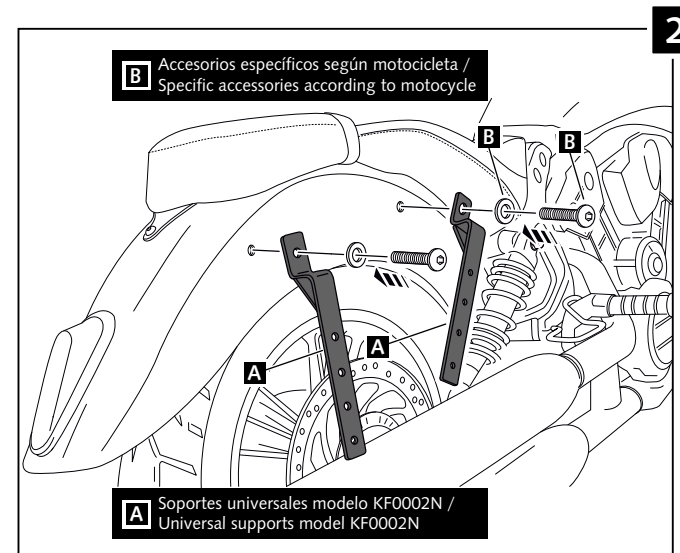

CUSTOMACCES

Pol. Ind. Can Castells - Av. Can Castells, 11-D

08420 Canovelles (Barcelona) SPAIN

info@motoacces.com

INSTRUCCIONES DE MONTAJE - MOUNTING INSTRUCTIONS - MONTAGEANLEITUNG

JUEGO DE ALFORJAS IBIZA CON BASE METÁLICA + SOPORTES UNIVERSALES
SADDLEBAGS SET IBIZA WITH METALLIC BASE + UNIVERSAL SUPPORTS

Ref.: API003N