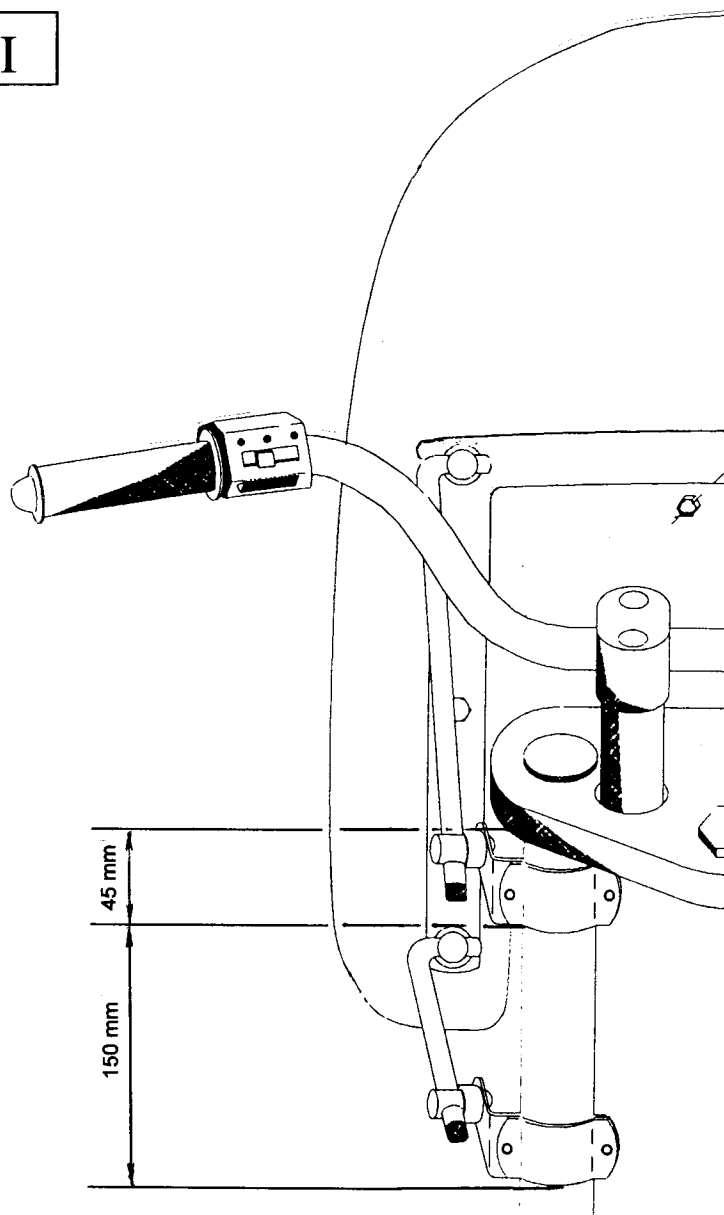

ACCESORIOS PARA EL MONTAJE DE LOS CARENABRÍS

MODELO: AMÉRICA I - AMÉRICA II - AMÉRICA III

SOBRE: Motocicleta HYOSUNG Aquila 650

Ref^a.: 4314-I

Montaje

Aconsejamos situar la bridas tal como indica el dibujo.

Gracias

NÚMERO	DENOMINACIÓN	CANTIDAD
1	SEMIBRIDA CORTA Ø56	4
2	SEMIBRIDA LARGA Ø56	4

Puig
Racing Screens

MOTOPLASTIC S.A.

Moli de la Sal, 1

08400 GRANOLLERS

Barcelona

Tel. 938 490 633 / 938 490 867

Fax. 938 490 988

WEB: www.mtoplastic.com

e-mail: motoplastic@motoplastic.com