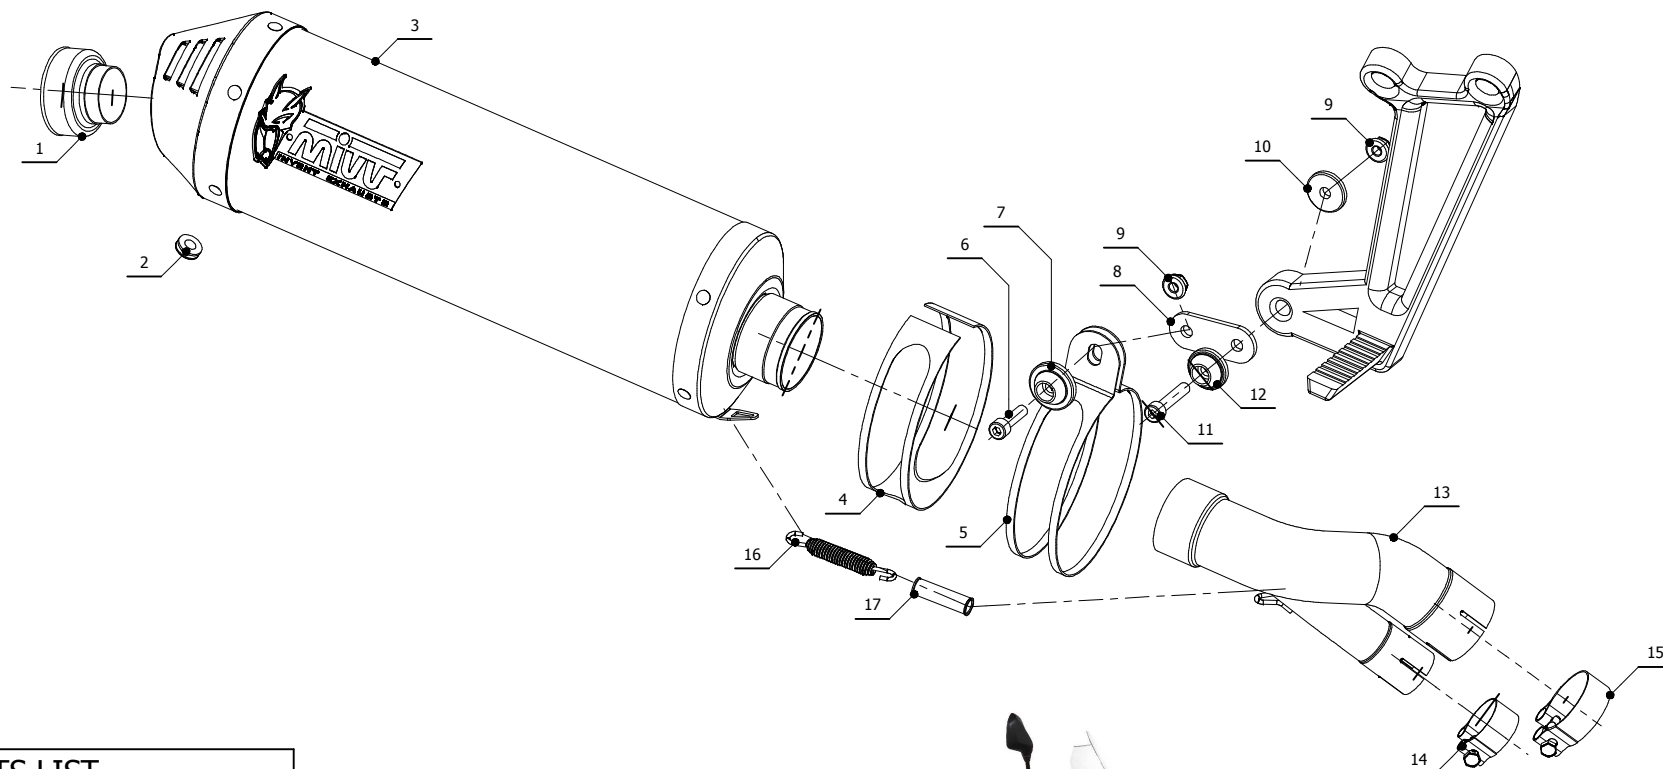

MODEL BMW S 1000 XR

YEAR 2015 ->

LINE SPORT

MUFFLER OVAL CARBON CAP

SCHEMATIC

**PARTI OPZIONALI
OPTIONAL PARTS**

COMPONENTI PASSAGGIO ALTO
HIGH POSITION PARTS
cod. 00.73.ACC.035.SE

ELENCO PARTI / PARTS LIST

#	QTÀ / QTY	DESCRIZIONE / DESCRIPTION	CODICE / CODE
1	1	DB killer / DB killer	50.DK.067.0
2	1	Tappo in gomma / Rubber stopper	50.73.266.1
3	1	Silenziatore / Muffler	OVAL CARBON CAP
4	1	Protezione in gomma per staffa / Rubber protection for bracket	50.73.041.1
5	1	Staffa / Bracket	50.SS.002.0
6	1	Vite M8x30 / Screw M8x30	50.73.219.1
7	1	Rondella in alluminio / Aluminium washer	50.73.063.1
8	1	Staffa / Bracket	50.SS.683.0
9	2	Dado M8 flangiato / Flanged nut M8	50.73.393.1
10	1	Distanziale in alluminio / Aluminium spacer (Øe.30 Øi.8,5 h.5)	50.73.124.1
11	1	Vite M8x40 / Screw M8x40	50.73.075.1
12	1	Rondella alluminio / Aluminium washer	50.73.291.1
13	1	Tubo di raccordo / Link pipe	9773B025SE
14	1	Fascetta Ø 34/37 mm / Pipe clamp Ø 34/37 mm	50.FA.002.1
15	1	Fascetta Ø 48/51 mm / Pipe clamp Ø 48/51 mm	50.FA.007.1
16	1	Molla media / Middle spring	50.73.359.1
17	1	Tubo in gomma per molla / Rubber pipe for spring	50.73.210.1

APPLICAZIONI / APPLICATIONS

CODICE / CODE	TUBO / PIPE	SILENZIATORE / MUFFLER	FASCETTA / CLAMP	CODICE OMOL. / HOMOL.CODE
B.025.LEC	INOX / ST.STEEL	CARBONIO (COPPA CARBONIO) / CARBON (CARBON CAP)	INOX / ST.STEEL	ME008 e9 1176
B.025.LNC	INOX / ST.STEEL	TITANIO (COPPA CARBONIO) / TITANIUM (CARBON CAP)	INOX / ST.STEEL	ME008 e9 1176