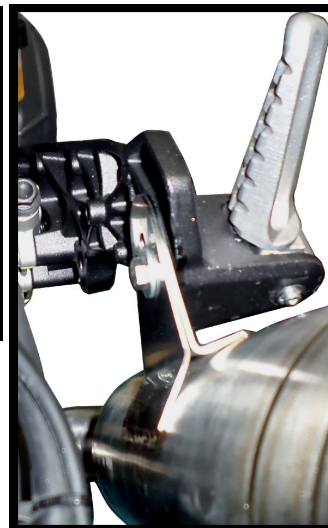

MODEL DUCATI SCRAMBLER

YEAR 2015

LINE SPORT

MUFFLER GIBLI

SCHEMATIC

ELENCO PARTI / PARTS LIST

#	QTÀ / QTY	DESCRIZIONE / DESCRIPTION	CODICE / CODE
1	3	Vite M4 x 12 / Screw M4 x 12	50.73.438.1
2	3	Rondella M4 / Washer M4	50.73.440.1
3	1	DB killer / DB killer	50.DK.051.0
4	1	DB killer racing / Racing DB killer	50.DK.052.0
5	1	Silenziatore / Muffler	GIBLI
6	3	Rondella M6 / Washer M6	50.73.187.1
7	1	Vite M6x16 / Screw M6x16	50.73.087.1
8	3	Gommino per molla / Rubber for spring	50.73.210.1
9	3	Molla media / Middle spring	50.73.359.1
10	1	Vite M6x25 / Screw M6x25	50.73.421.1
11	1	Dado M6 / Nut M6	50.73.146.1
12	1	Tubo di raccordo / Link pipe	9773D032S2A
13	1	Silenziatore / Muffler	9773D032S2B
14	1	Tubo di raccordo / Link pipe	9773D032S3C