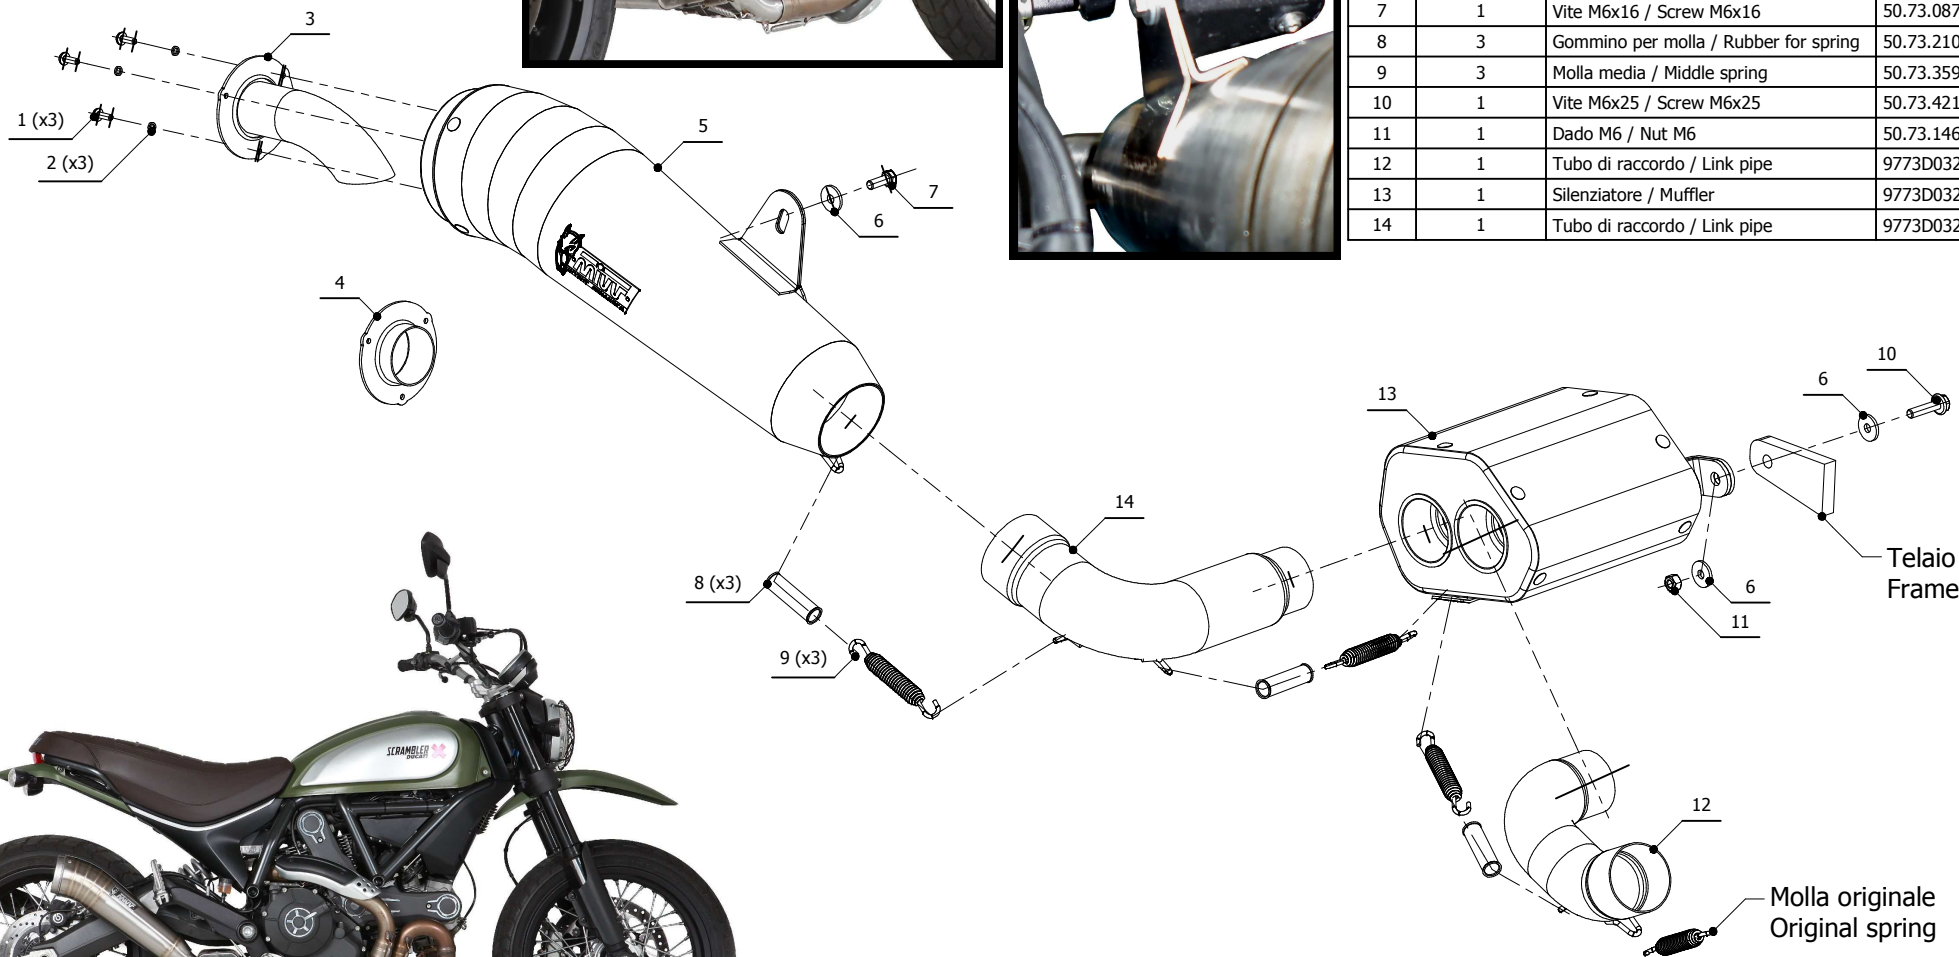

MODEL DUCATI SCRAMBLER

YEAR 2015

LINE SPORT

MUFFLER GIBLI

SCHEMATIC

ELENCO PARTI / PARTS LIST

#	QTÀ / QTY	DESCRIZIONE / DESCRIPTION	CODICE / CODE
1	3	Vite M4 x 12 / Screw M4 x 12	50.73.438.1
2	3	Rondella M4 / Washer M4	50.73.440.1
3	1	DB killer / DB killer	50.DK.051.0
4	1	DB killer racing / Racing DB killer	50.DK.052.0
5	1	Silenziatore / Muffler	GIBLI
6	3	Rondella M6 / Washer M6	50.73.187.1
7	1	Vite M6x16 / Screw M6x16	50.73.087.1
8	3	Gommino per molla / Rubber for spring	50.73.210.1
9	3	Molla media / Middle spring	50.73.359.1
10	1	Vite M6x25 / Screw M6x25	50.73.421.1
11	1	Dado M6 / Nut M6	50.73.146.1
12	1	Tubo di raccordo / Link pipe	9773D032S2A
13	1	Silenziatore / Muffler	9773D032S2B
14	1	Tubo di raccordo / Link pipe	9773D032S3C

APPLICAZIONI / APPLICATIONS

CODICE / CODE	TUBO / PIPE	SILENZIATORE / MUFFLER
D.032.LGX	INOX / ST. STEEL	INOX / ST. STEEL