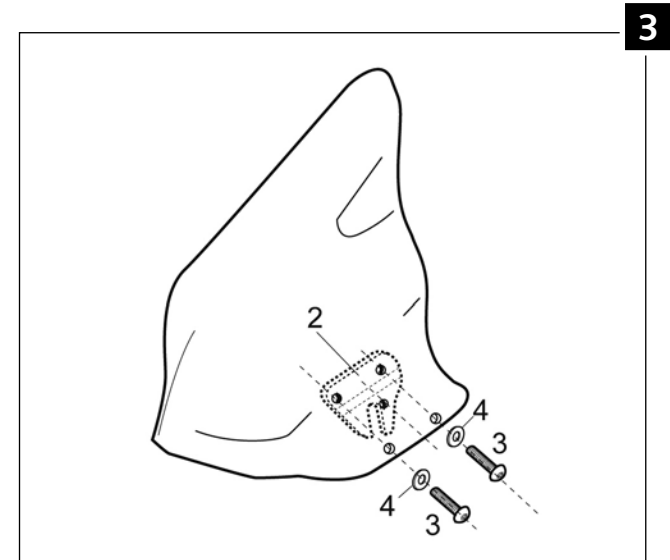

CARENABRÍS ADAPTABLE A - WINDSHIELD ADAPTABLE TO - WINDSCHUTSCHEIBE FÜR YAMAHA FZ6 04'-08'

Ref.: 1995

ID.	DESCRIPCIÓN	DESCRIPTION	QTY.
1	Pantalla	Windscreen	1
2	Soportes metálicos (derecho e izquierdo)	Metalic brackets (right and left)	2
3	Tornillo M6x8 ISO 7380	M6x8 ISO 7380 screw	4
4	Arandela de plastico Ø6.1 Ø11x1	Nylon washer Ø6.1 Ø11x1	4
5	Tornillo M8x70 DIN931	M8x70 DIN931 screw	2
6	Arandela plana Ø18x Ø8x1,5	Flat washer Ø18x Ø8x1,5	2
7	Caquillo Ø14 Ø8x37mm	Arrowhead Ø14 Ø8x37mm	2
8	Caperuza plana M8	M8 nut cover	2

Nota: Se sirve 1 unidad de adhesivo microporoso de 30x30x7 para intervenir entre el carenado y el reloj de la moto.
Note: Served 1 unit 30x30x7 microporous adhesive to intervene between the fairing and the clock of the bike.