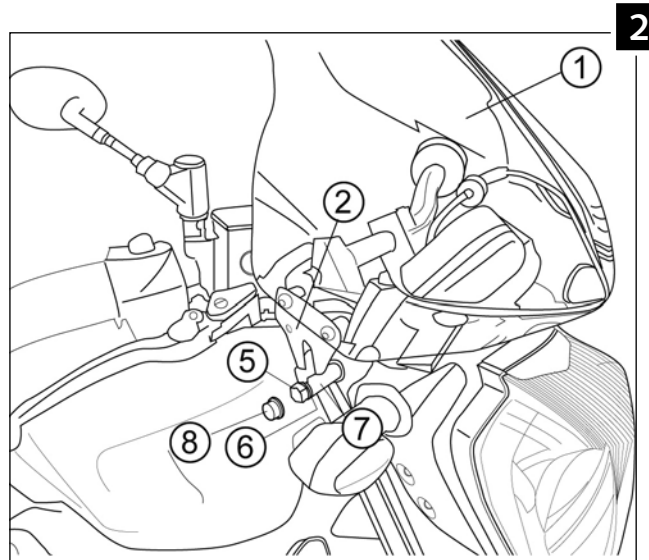

CARENABRÍS ADAPTABLE A - WINDSHIELD ADAPTABLE TO - WINDSCHUTSCHEIBE FÜR YAMAHA FZ6 04'-08'

Ref.: 1995

ID.	DESCRIPCIÓN	DESCRIPTION	QTY.
1	Pantalla	Windscreen	1
2	Soportes metálicos (derecho e izquierdo)	Metalic brackets (right and left)	2
3	Tornillo M6x8 ISO 7380	M6x8 ISO 7380 screw	4
4	Arandela de plastico Ø6.1 Ø11x1	Nylon washer Ø6.1 Ø11x1	4
5	Tornillo M8x70 DIN931	M8x70 DIN931 screw	2
6	Arandela plana Ø18x Ø8x1,5	Flat washer Ø18x Ø8x1,5	2
7	Caquillo Ø14 Ø8x37mm	Arrowhead Ø14 Ø8x37mm	2
8	Caperuza plana M8	M8 nut cover	2

Nota: Se sirve 1 unidad de adhesivo microporoso de 30x30x7 para intervenir entre el carenado y el reloj de la moto.
Note: Served 1 unit 30x30x7 microporous adhesive to intervene between the fairing and the clock of the bike.