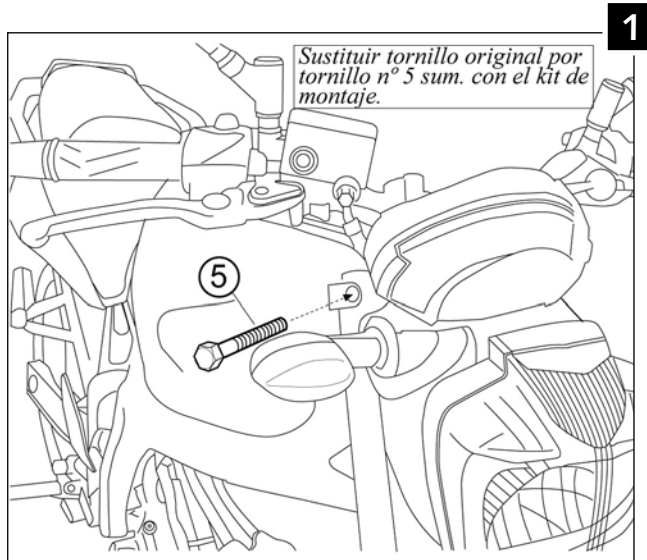

CARENABRÍS ADAPTABLE A - WINDSHIELD ADAPTABLE TO - WINDSCHUTSCHEIBE FÜR YAMAHA FZ6 04'-08'

Ref.: 1995

ID.	DESCRIPCIÓN	DESCRIPTION	QTY.
1	Pantalla	Windscreen	1
2	Soportes metálicos (derecho e izquierdo)	Metalic brackets (right and left)	2
3	Tornillo M6x8 ISO 7380	M6x8 ISO 7380 screw	4
4	Arandela de plastico Ø6.1 Ø11x1	Nylon washer Ø6.1 Ø11x1	4
5	Tornillo M8x70 DIN931	M8x70 DIN931 screw	2
6	Arandela plana Ø18x Ø8x1,5	Flat washer Ø18x Ø8x1,5	2
7	Caquillo Ø14 Ø8x37mm	Arrowhead Ø14 Ø8x37mm	2
8	Caperuza plana M8	M8 nut cover	2

Nota: Se sirve 1 unidad de adhesivo microporoso de 30x30x7 para intervenir entre el carenado y el reloj de la moto.
Note: Served 1 unit 30x30x7 microporous adhesive to intervene between the fairing and the clock of the bike.