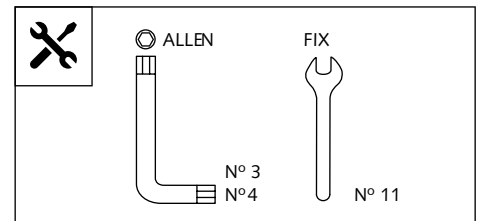

CARENABRIS ADAPTABLE A- WINDSHIELD FOR - WINDSCHUTZSCHEIBE FÜR SUZUKI SV 650 2016

Ref.: 8926
 (Color negro/Black colour)

Ref.: 8927
 (Color carbono/Carbon look)

ID.	PIEZA / PART	DESCRIPCIÓN	DESCRIPTION	QTY.
1		Carenabris vision	Vision windshield	1
2		Cúpula vision	Vison screen	1
3		Silentblock M5	M5 silentblock	7
4		Tornillo allen M5x16 ISO7380	M5x16 ISO7380 allen screw	7
5		Arandela de nylon M5x1	M5x1 nylon washer	7
6		Tapón tornillo M5 ISO7380	M5 ISO7380 screw cap	7
7		Soporte metálico derecho	Right metal support	1
8		Soporte metálico izquierdo	Left metal support	1
9		Kit adhesivos	Stickers set	1

CARENABRIS ADAPTABLE A - WINDSHIELD FOR - WINDSCHUTZSCHEIBE FÜR SUZUKI SV 650 2016

INSTRUCCIONES DE MONTAJE - MOUNTING INSTRUCTIONS - MONTAGEANLEITUNG