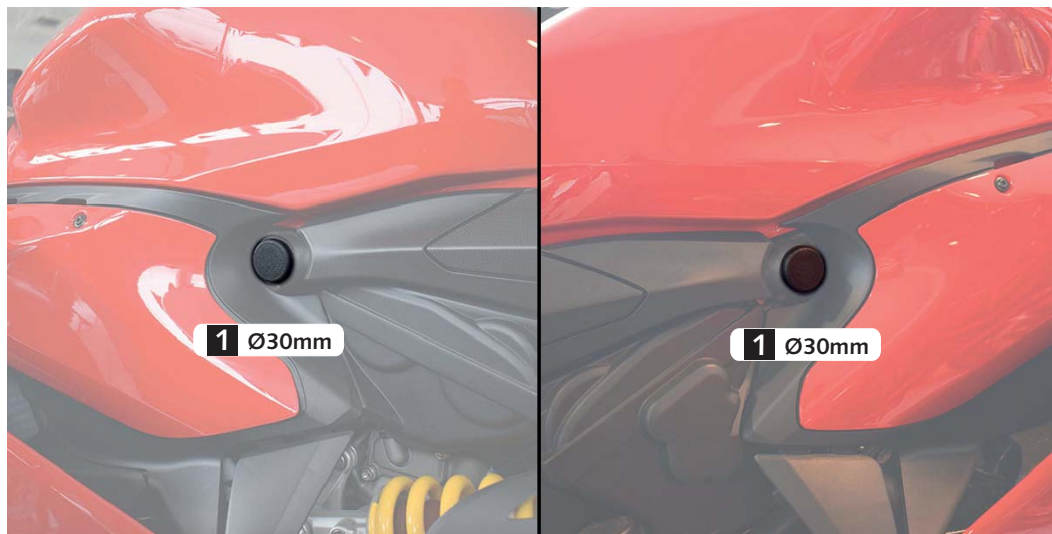

MOTOPLASTIC, S.A.

Molí de la sal, 1 - 08403 Granollers (Barcelona) SPAIN

Tel. 34 93 849 06 33 - Fax 34 93 849 09 88

info@puig.tv - info@puigusa.com

www.puig.tv - www.puigusa.com

El kit contiene dos piezas.

Un tapón para el lado izquierdo (mirar dibujo).

Un tapón para el lado derecho.

Asegúrese de que los orificios estén libres de escombros, suciedad y humedad antes de taponarlos.

Kit consists of two pieces.

One cap for the left side (check drawing).

One cap for the right side.

Be sure that the holes are clean before you cover them.

Der Satz enthält zwei Teile.

Einser Stopfen sind für die linke Seite (Siehen Sie die Skizze).

Einser Stopfen für die rechte Seite.

Bevor Sie die Löcher legen mit den Stopfen aus, prüfen Sie ob die Löcher sauber sind.

ID.	PIEZA / PART	DESCRIPCIÓN	DESCRIPTION	BEZEICHNUNG	QTY.
1		Tapon Ø30mm	Cap Ø30mm	Stopfen Ø30mm	2

INSTRUCCIONES DE MONTAJE - MOUNTING INSTRUCTIONS - MONTAGEANLEITUNG

TAPONES PARA / CAPS TO / STOPFEN FÜR
DUCATI 899 PANIGALE / 959 PANIGALE

Ref.: 9631

LADO IZQUIERDO
LEFT SIDE
LINKE SEITE

LADO DERECHO
RIGHT SIDE
RECHTE SEITE