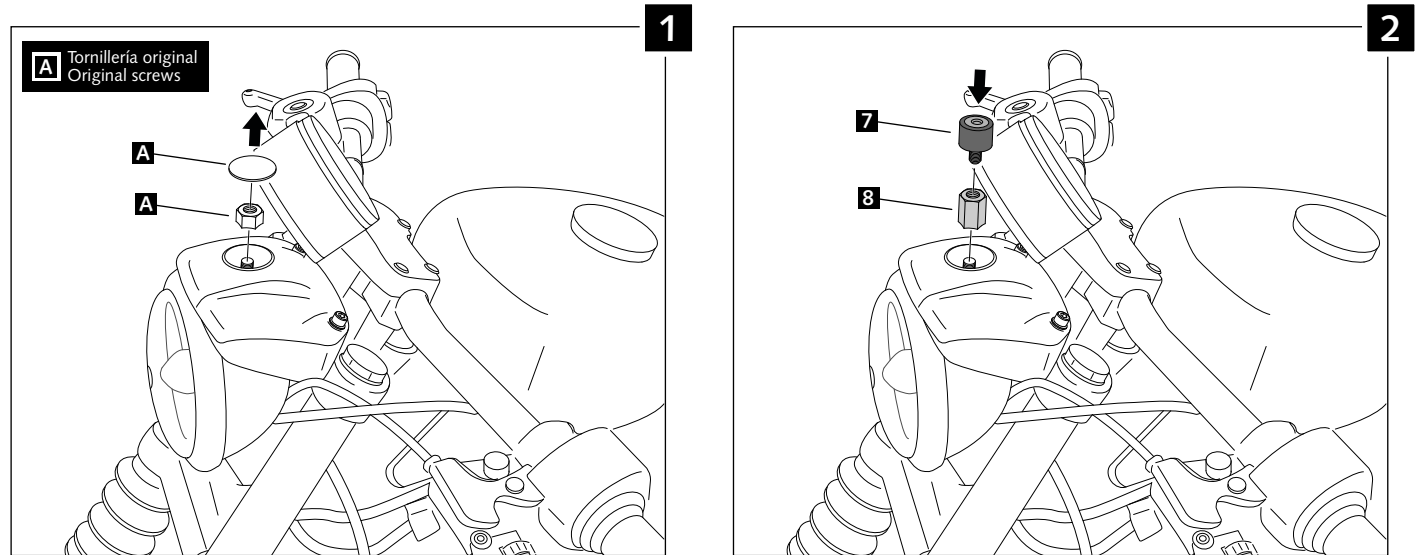

INSTRUCCIONES DE MONTAJE - MOUNTING INSTRUCTIONS - MONTAGEANLEITUNG

SEMICARENADO ANARCHY PARA / SEMIFAIRING ANARCHY FOR / VERKLEIDUNGSCHEIBE ANARCHY FÜR

HARLEY DAVIDSON SPORTSTER

Ref.:
CUP001N/2N

VIDEO DE MONTAJE / MOUNTING VIDEO
<https://youtu.be/hEC6lWSyv5c>

ID.	DESCRIPCIÓN	DESCRIPTION	BEZEICHNUNG	QTY.
1	CUPULINO	CUPULINO	CUPULINO	1
2	SOPORTE CUPULINO (NEGRO)	SUPPORT CUPULINO (BLACK)	HALTER CUPULINO (SCHWARZ)	1
3	TORNILLO M6x10 DIN1001	M6x10 DIN1001 SCREW	M6x10 DIN1001 SCHRAUBE	4
4	TORNILLO DIN912 WHITWORHT 5/16 x 38	DIN912 WHITWORHT SCREW 5/16 x 38	DIN912 WHITWORHT SCHRAUBE 5/16 x 38	2
5	ARANDELA M8 DIN125A	M8 DIN125A WASHER	M8 DIN125A UNTERLEGSCHIEBE	2
6	CASQUILLO Long. 12	SPACER Length 12	HÜLSE Länge 12	2
7	SILENTBLOCK	SILENTBLOCK	SILENTBLOCK	1
8	TUERCA ESPECIAL Long. 32	SPECIAL NUT Length 32	SPEZIELL MUTTER Länge 32	1