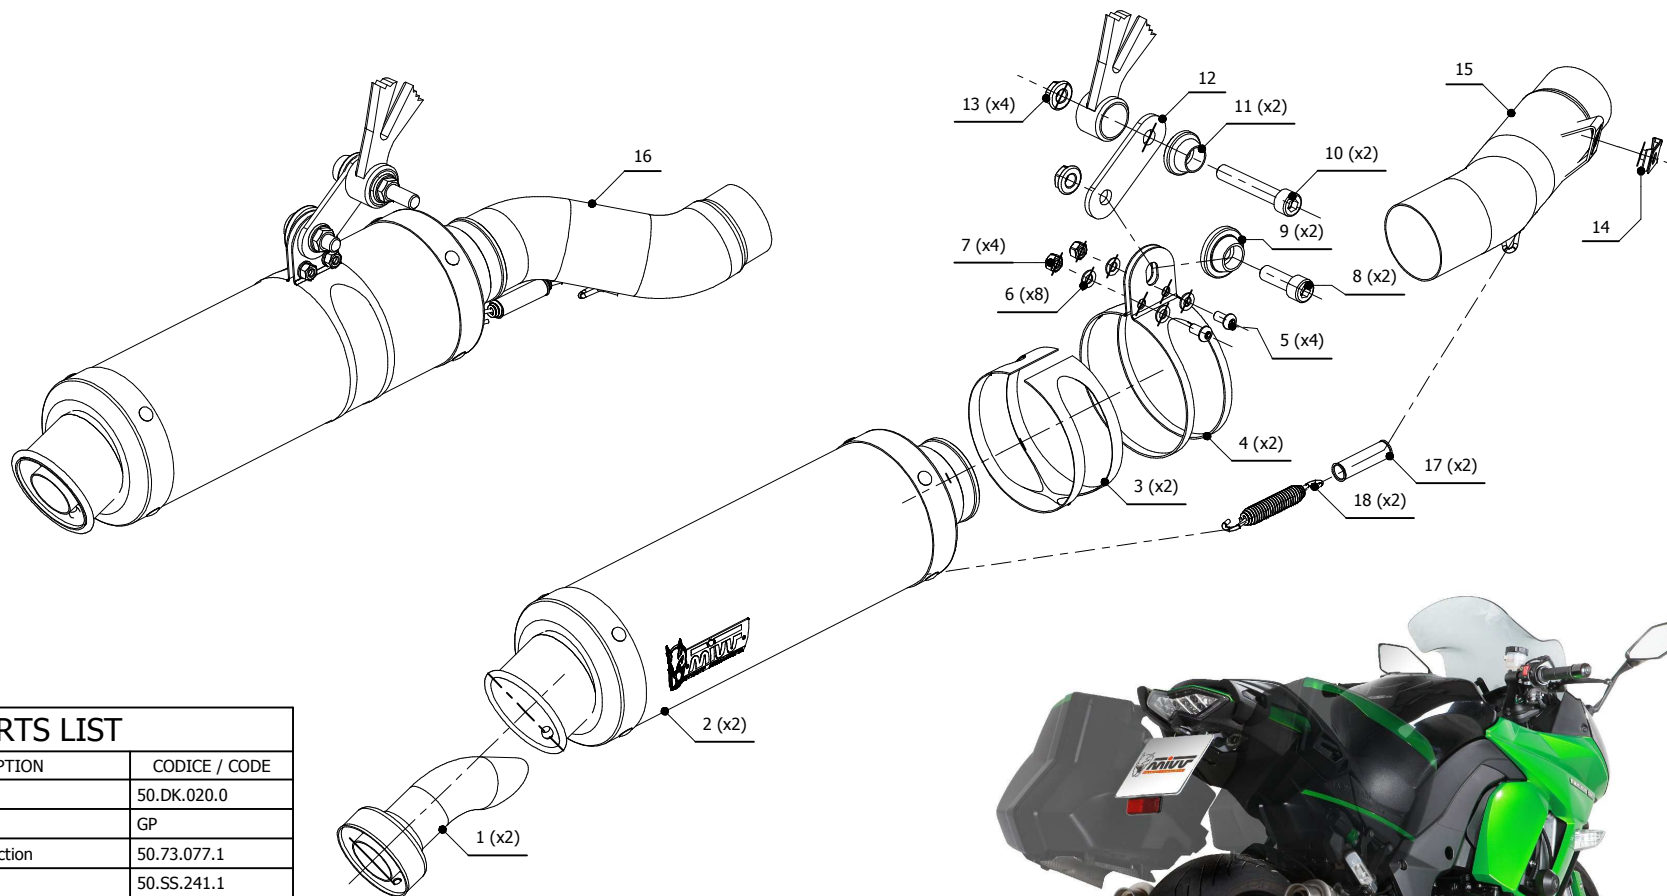

MODEL KAWASAKI Z 1000 SX

YEAR 2014 -->

LINE SPORT

MUFFLER GP

SCHEMATIC

ELENCO PARTI / PARTS LIST

#	QTÀ / QTY	DESCRIZIONE / DESCRIPTION	CODICE / CODE
1	2	DB killer / DB killer	50.DK.020.0
2	2	Silenziatore / Muffler	GP
3	2	Gommino per staffa / Rubber protection	50.73.077.1
4	2	Staffa / Bracket	50.SS.241.1
5	4	Vite M6 x 12 / Screw M6 x 12	50.72.024.1
6	8	Rondella M6 / Washer M6	50.72.027.1
7	4	Dado M6 / Nut M6	50.73.146.1
8	2	Vite M10x30 / Screw M10x30	50.73.814.1
9	2	Rondella alluminio / Aluminium washer	50.73.120.1
10	2	Vite M10x60 / Screw M10x60	50.73.135.1
11	2	Rondella in alluminio nera / Black aluminium washer	50.73.330.1
12	2	Staffa / Bracket	50.SS.777.0
13	4	Dado M10 flangiato / Flanged nut M10	50.73.332.1
14	1	Dado rapido / Cage nut	50.66.009.1
15	1	Tubo di raccordo destro / Right link pipe	9773K043S2DX
16	1	Tubo di raccordo sinistro / Left link pipe	9773K043S2SX
17	2	Tubo in gomma per molla / Rubber pipe for spring	50.73.210.1
18	2	Molla lunga / Long spring	50.71.080.1

APPLICAZIONI / APPLICATIONS

CODICE / CODE	SILENZIATORE / MUFFLER	TUBO / PIPE	FASCETTA / CLAMP
K.043.L2S	CARBONIO / CARBON FIBER		
K.043.L6S	TITANIO / TITANIUM	INOX / ST. STEEL	INOX / ST. STEEL
K.043.LXB	STEEL BLACK		