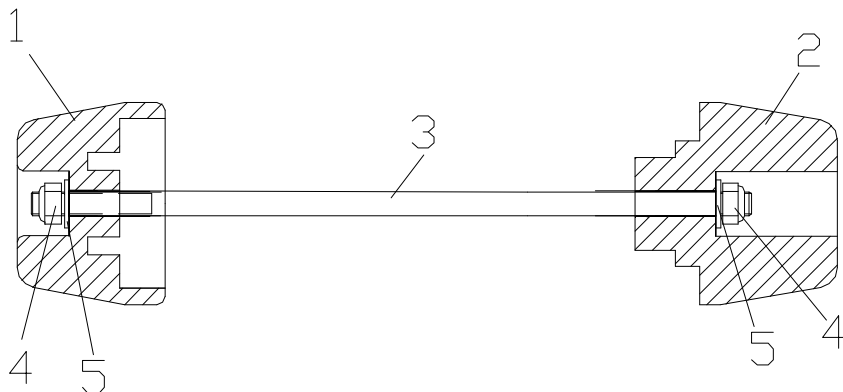

**PROTECTOR BASCULANTE ADAPTABLE  
FRONT-AXLE SLIDERS ADAPTABLE TO  
SUZUKI GSX-R1000 '12-'15'**

**REF : 8530N**

**INSTRUCCIONES DE MONTAJE  
MOUNTING INSTRUCTIONS**

- 1) Sacar el protector (1) del conjunto suministrado. *Remove the slider (1) from the set supplied.*
- 2) Sin sacar el protector (2), entrar la varilla (3) por el lado derecho del eje de la rueda. *Without removing the other slider (2), place the rod (3) through the axle from the right side.*
- 3) Montar el protector (1), fijando el conjunto con la arandela (5) y la tuerca (4). *Mount the slider (1), fastening the set with the washer (5) and nut (4).*

Material suministrado para el montaje en la motocicleta:

*Material supplied:*

POSICIÓN	DENOMINACIÓN		CANTIDAD
1	Protector izquierdo	<i>Left Slider</i>	1
2	Protector derecho	<i>Right Slider</i>	1
3	Varilla	<i>Rod</i>	1
4	Tuerca M6 DIN985	<i>M6 nut DIN985</i>	2
5	Arandelas M6 DIN125	<i>M6 washers DIN125</i>	2
6	Tapones con aros de color	<i>Stoppers with hoops of colors</i>	8