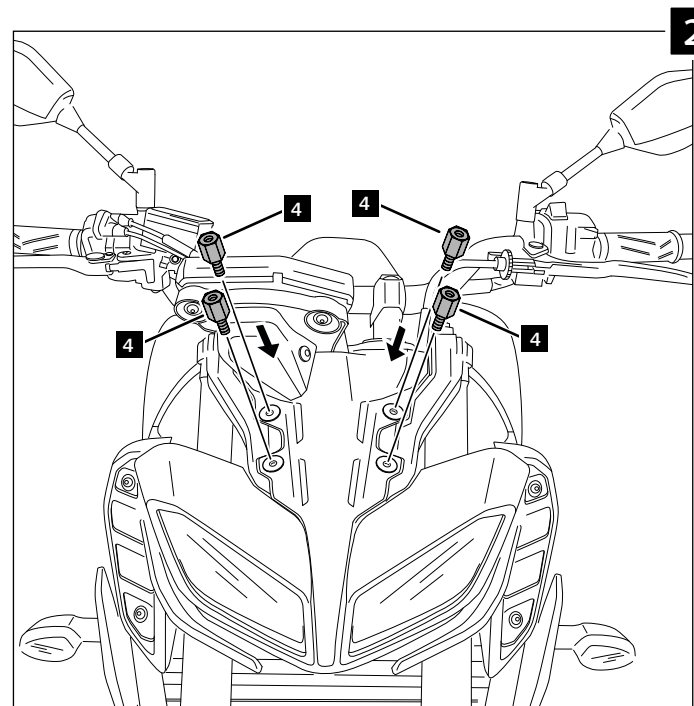

INSTRUCCIONES DE MONTAJE - MOUNTING INSTRUCTIONS - MONTAGEANLEITUNG