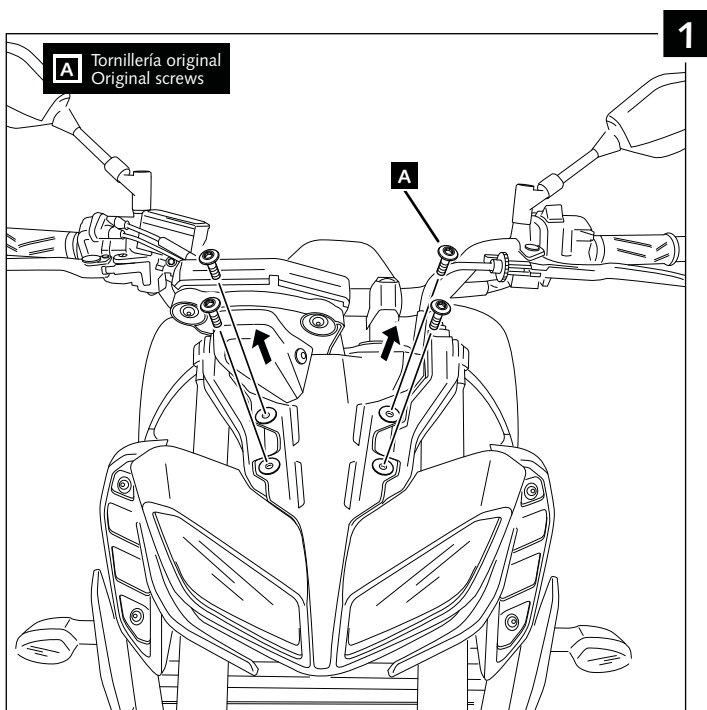

CARENABRIS SPORT-PLUS PARA - SPORT-PLUS WINDSHIELD FOR - SPORT-PLUS SCHEIBE FÜR
YAMAHA MT-09 '17-

INSTRUCCIONES DE MONTAJE - MOUNTING INSTRUCTIONS - MONTAGEANLEITUNG