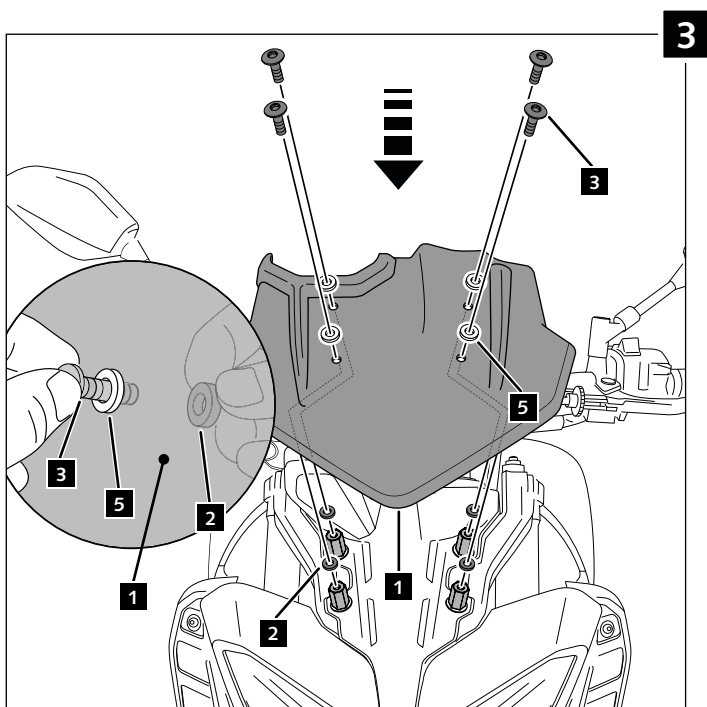

CARENABRIS SPORT-PLUS PARA - SPORT-PLUS WINDSHIELD FOR - SPORT-PLUS SCHEIBE FÜR
YAMAHA MT-09 '17-

Ref.: 9507

ID.	PIEZA / PART	DESCRIPCIÓN	DESCRIPTION	QTY.	REF.:
1		Tapa	Cover	1	9507FM3
2		Arandela de goma Ø4,5 x Ø11 x 2mm	Ø4,5 x Ø11 x 2mm Rubber washer	8	ARAND-EPDM--722
3		Tornillo allen M6x20 Ø11 ISO 7380	M6x20 Ø11 ISO 7380 Allen screw	4	TORNI-I7380-758
4		Tornillo especial M6x12 long hexagonal 20	M6x12 special screw hexagonal lenght 20	4	TORNI-EM6---759
5		Arandela de nylon M6	M6 nylon washer	4	ARNV00000000246

CARENABRIS SPORT-PLUS PARA - SPORT-PLUS WINDSHIELD FOR - SPORT-PLUS SCHEIBE FÜR
YAMAHA MT-09 '17-

INSTRUCCIONES DE MONTAJE - MOUNTING INSTRUCTIONS - MONTAGEANLEITUNG

OPTIONAL

**TAPA CON NAKED NEW GENERATION SPORT/TOURING
 COVER WITH NAKED NEW GENERATION SPORT/TOURING
 FRONTDECKEL MIT NAKED GENERATION SPORT/TOURING**