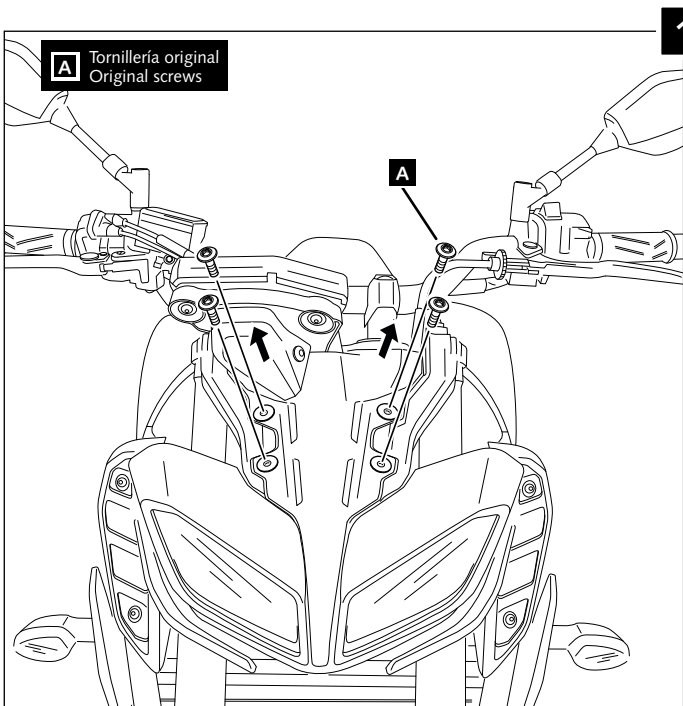

CARENABRIS SPORT-PLUS PARA - SPORT-PLUS WINDSHIELD FOR - SPORT-PLUS SCHEIBE FÜR
YAMAHA MT-09 '17-

Ref.: 9507

ID.	PIEZA / PART	DESCRIPCIÓN	DESCRIPTION	QTY.	REF.:
1		Tapa	Cover	1	9507FM3
2		Arandela de goma Ø4,5 x Ø11 x 2mm	Ø4,5 x Ø11 x 2mm Rubber washer	8	ARAND-EPDM--722
3		Tornillo allen M6x20 Ø11 ISO 7380	M6x20 Ø11 ISO 7380 Allen screw	4	TORNI-I7380-758
4		Tornillo especial M6x12 long hexagonal 20	M6x12 special screw hexagonal lenght 20	4	TORNI-EM6---759
5		Arandela de nylon M6	M6 nylon washer	4	ARNV00000000246

CARENABRIS SPORT-PLUS PARA - SPORT-PLUS WINDSHIELD FOR - SPORT-PLUS SCHEIBE FÜR
YAMAHA MT-09 '17-

INSTRUCCIONES DE MONTAJE - MOUNTING INSTRUCTIONS - MONTAGEANLEITUNG

OPTIONAL

**TAPA CON NAKED NEW GENERATION SPORT/TOURING
 COVER WITH NAKED NEW GENERATION SPORT/TOURING
 FRONTDECKEL MIT NAKED GENERATION SPORT/TOURING**

INSTRUCCIONES DE MONTAJE - MOUNTING INSTRUCTIONS - MONTAGEANLEITUNG

OPTIONAL

**TAPA CON NAKED NEW GENERATION SPORT/TOURING
 COVER WITH NAKED NEW GENERATION SPORT/TOURING
 FRONTDECKEL MIT NAKED NEW GENERATION SPORT/TOURING**