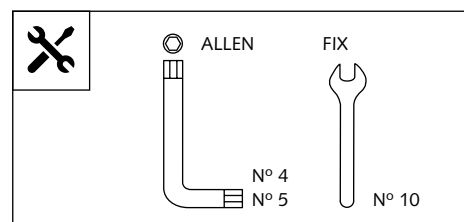

CARENABRIS SPORT-PLUS PARA - SPORT-PLUS WINDSHIELD FOR - SPORT-PLUS SCHEIBE FÜR
YAMAHA MT-09 '17-

Ref.: 9507

ID.	PIEZA / PART	DESCRIPCIÓN	DESCRIPTION	QTY.	REF.:
1		Tapa	Cover	1	9507FM3
2		Arandela de goma Ø4,5 x Ø11 x 2mm	Ø4,5 x Ø11 x 2mm Rubber washer	8	ARAND-EPDM--722
3		Tornillo allen M6x20 Ø11 ISO 7380	M6x20 Ø11 ISO 7380 Allen screw	4	TORNI-I7380-758
4		Tornillo especial M6x12 long hexagonal 20	M6x12 special screw hexagonal lenght 20	4	TORNI-EM6---759
5		Arandela de nylon M6	M6 nylon washer	4	ARNV00000000246