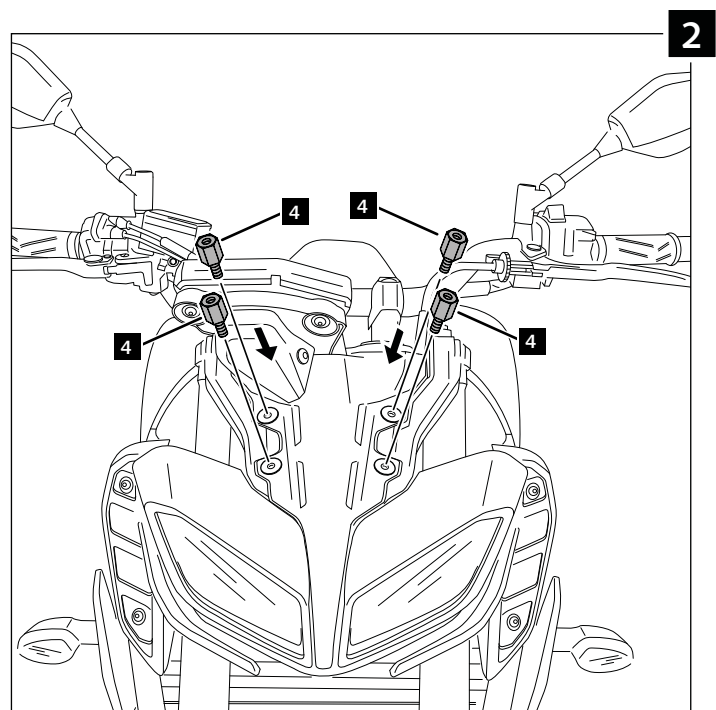

CARENABRIS SPORT-PLUS PARA - SPORT-PLUS WINDSHIELD FOR - SPORT-PLUS SCHEIBE FÜR
YAMAHA MT-09 '17-

Ref.: 9507

ID.	PIEZA / PART	DESCRIPCIÓN	DESCRIPTION	QTY.	REF.:
1		Tapa	Cover	1	9507FM3
2		Arandela de goma Ø4,5 x Ø11 x 2mm	Ø4,5 x Ø11 x 2mm Rubber washer	8	ARAND-EPDM--722
3		Tornillo allen M6x20 Ø11 ISO 7380	M6x20 Ø11 ISO 7380 Allen screw	4	TORNI-I7380-758
4		Tornillo especial M6x12 long hexagonal 20	M6x12 special screw hexagonal lenght 20	4	TORNI-EM6---759
5		Arandela de nylon M6	M6 nylon washer	4	ARNV00000000246

CARENABRIS SPORT-PLUS PARA - SPORT-PLUS WINDSHIELD FOR - SPORT-PLUS SCHEIBE FÜR
YAMAHA MT-09 '17-

INSTRUCCIONES DE MONTAJE - MOUNTING INSTRUCTIONS - MONTAGEANLEITUNG

OPTIONAL

**TAPA CON NAKED NEW GENERATION SPORT/TOURING
 COVER WITH NAKED NEW GENERATION SPORT/TOURING
 FRONTDECKEL MIT NAKED GENERATION SPORT/TOURING**