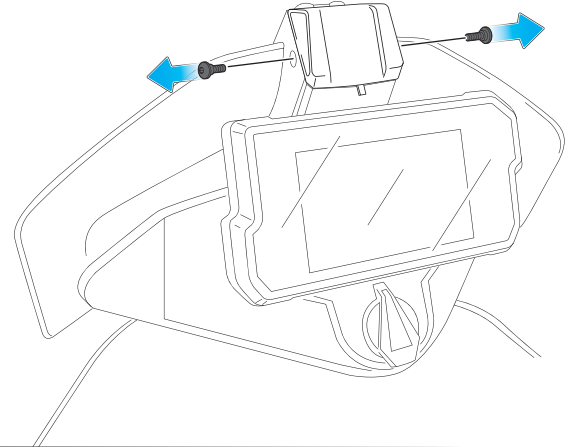

2

DISASSEMBLY
DESMONTAJE