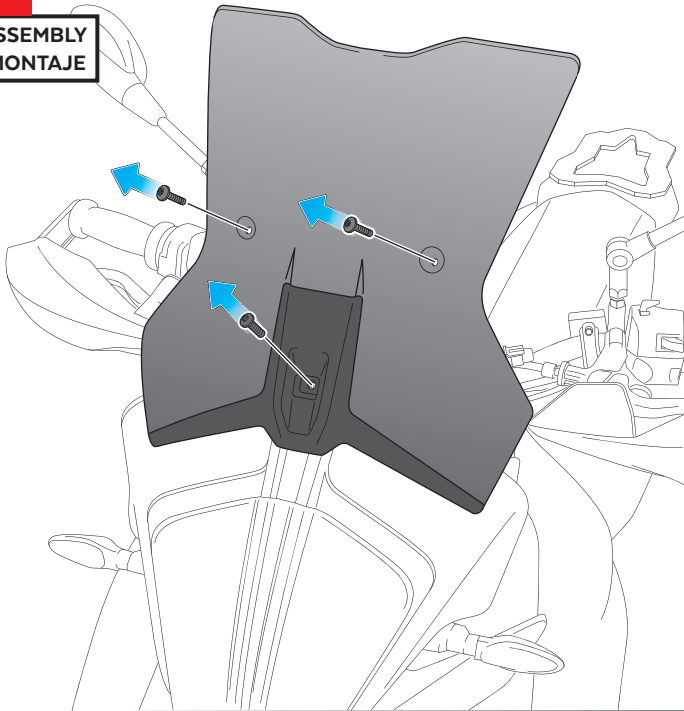

KTM 790 ADVENTURE '19- / R '19- / 890 ADVENTURE '21-

INSTRUCCIONES DE MONTAJE - MOUNTING INSTRUCTIONS - MONTAGEANLEITUNG

1

DISASSEMBLY
DESMONTAJE