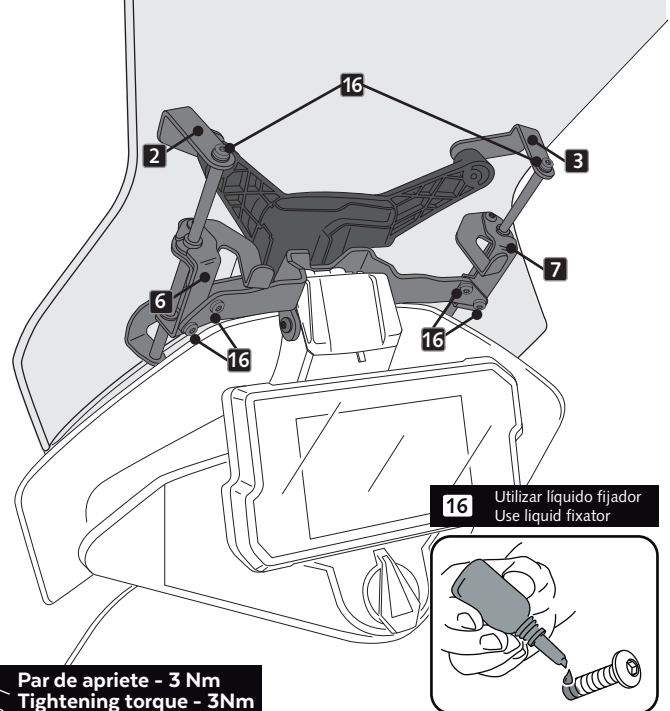

SI ES NECESARIO AJUSTAR LA POSICIÓN DE LOS SOPORTES ID2/ID3 O ID5/ID6
IF IT IS NECESSARY, ADJUST THE POSITION OF SUPORTS ID2/ID3 OR ID6/ID6