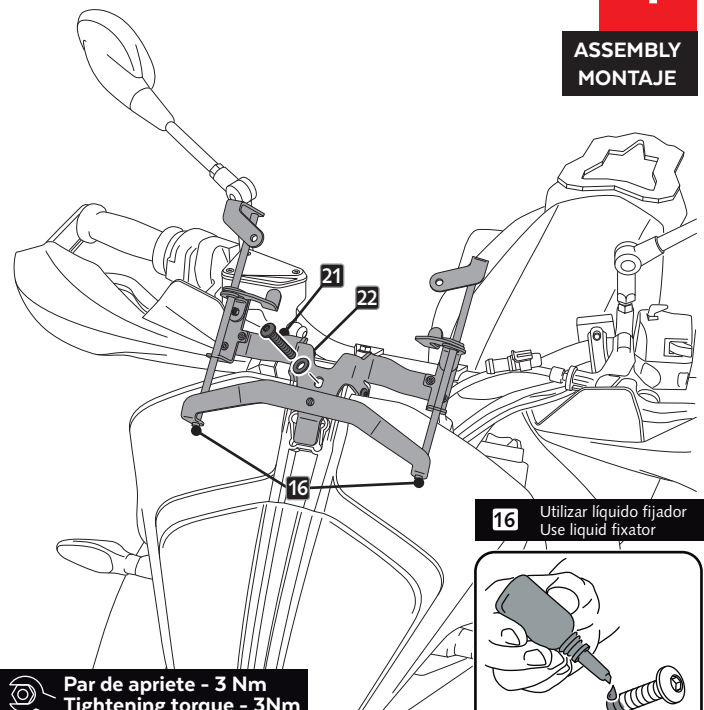

4

ASSEMBLY
MONTAJE