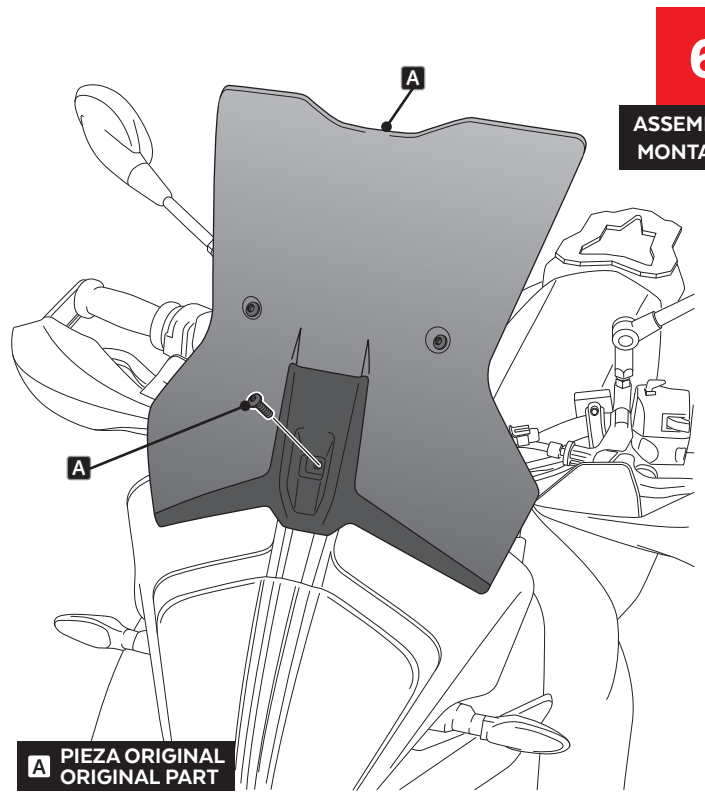

6

ASSEMBLY
MONTAJE