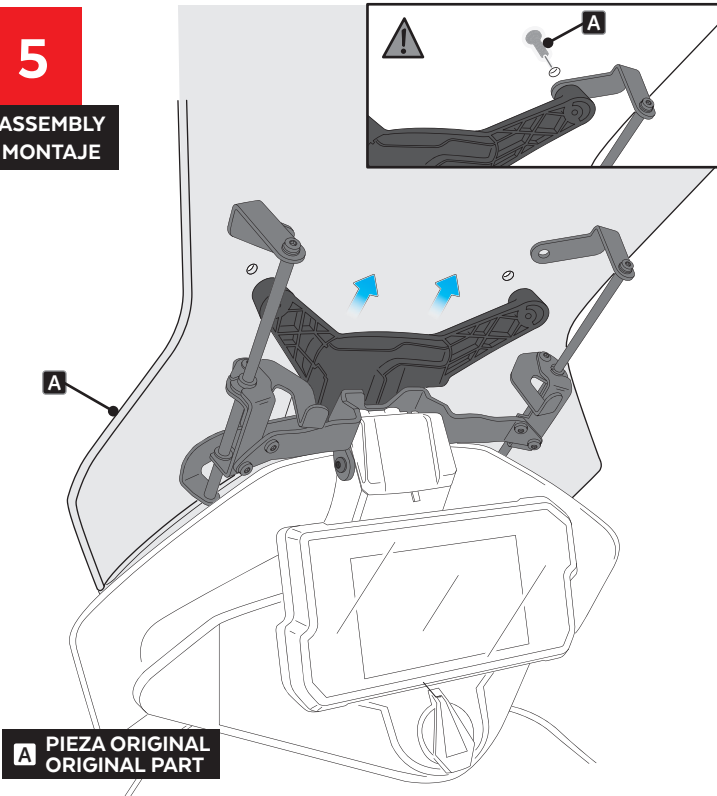

KTM 790 ADVENTURE '19- / R '19- / 890 ADVENTURE '21-

INSTRUCCIONES DE MONTAJE - MOUNTING INSTRUCTIONS - MONTAGEANLEITUNG

5

ASSEMBLY
MONTAJE