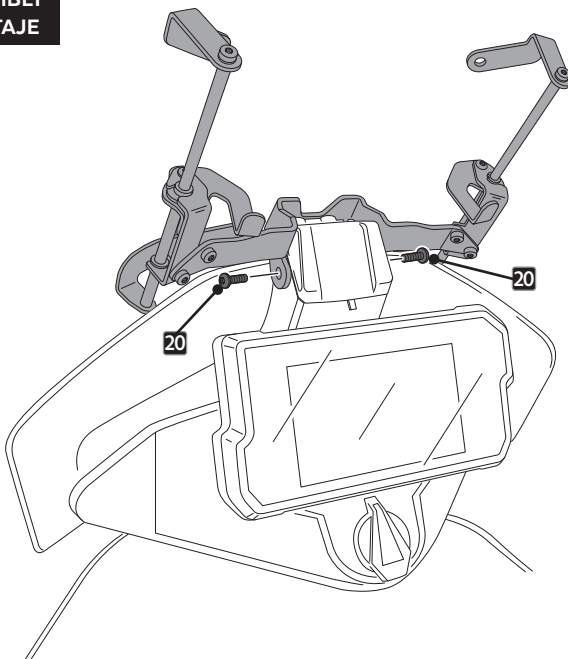

3

ASSEMBLY
MONTAJE