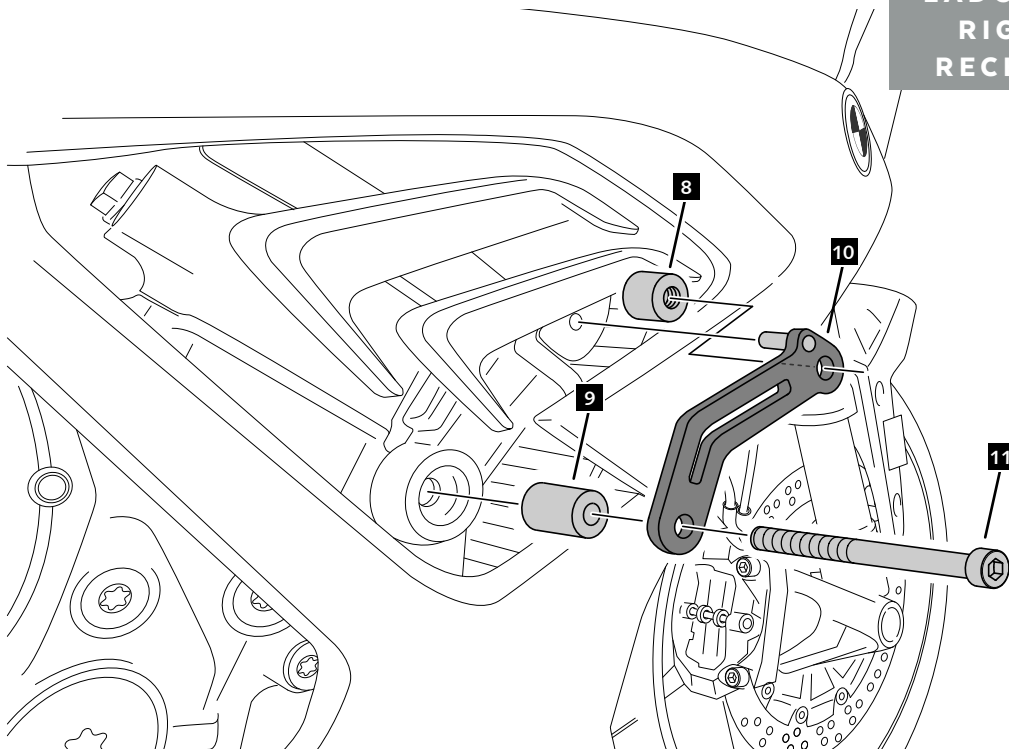

# BMW S1000RR '19

REF 3707N

PROTECTOR MOTOR PRO / PRO CRASH PAD / PRO STURZPADS

ID.	PIEZA / PART	DESCRIPCIÓN	DESCRIPTION	QTY.	REF.:
1		Juego tapas	Covers set	1	TAPAPROTECR19-D/I
2		Tornillo M10/150x50 DIN912	M10/150x50 DIN912 screw	1	M2TM10150050A9B
3		Tornillo M10/150x120 DIN912	M10/150x120 DIN912 screw	1	TORNIAD912-0353
4		Arandela M10 DIN125/A	M10 DIN125/A washer	2	M2AM10DIN125AZB
5		Protector PRO	PRO protector	2	PROTECMOTPATIN
6		Casquillo derecho (8mm)(Negro)	Right spacer (8mm) (Black)	1	CASPAT45-0-0045
7		Casquillo izquierdo (56mm)(Negro)	Left spacer (56mm) (Black)	1	CASPAT46-0-0046
8		Casquillo derecho (22mm)(Negro)	Right spacer (22mm) (Black)	1	CASQU466-0-1766
9		Casquillo derecho (39mm)(Negro)	Right spacer (39mm) (Black)	1	CASQU468-0-1768
10		Pletina derecha (Negra)	Left plate (Black)	1	PLATI375-1-0375
11		Tornillo M10/150x90 DIN912	M10/150x90 DIN912 screw	1	TORNIAD912-0348

# BMW S1000RR '19

INSTRUCCIONES DE MONTAJE - MOUNTING INSTRUCTIONS - MONTAGEANLEITUNG

**1**

ASSEMBLY  
MONTAJE

LADO DERECHO  
RIGHT SIDE  
RECHTE SEITE

**2**

ASSEMBLY  
MONTAJE

# BMW S1000RR '19

INSTRUCCIONES DE MONTAJE - MOUNTING INSTRUCTIONS - MONTAGEANLEITUNG

**3**

ASSEMBLY  
MONTAJE

LADO IZQUIERDO  
LEFT SIDE  
LINKE SEITE

**CONSULTAR EN NUESTRA PAGINA WEB LA DISPONIBILIDAD DEL VIDEO DE MONTAJE DE ESTA REFERENCIA.  
CONSULT OUR WEBSITE THE VIDEO MOUNT AVAILABILITY OF THIS REFERENCE.**