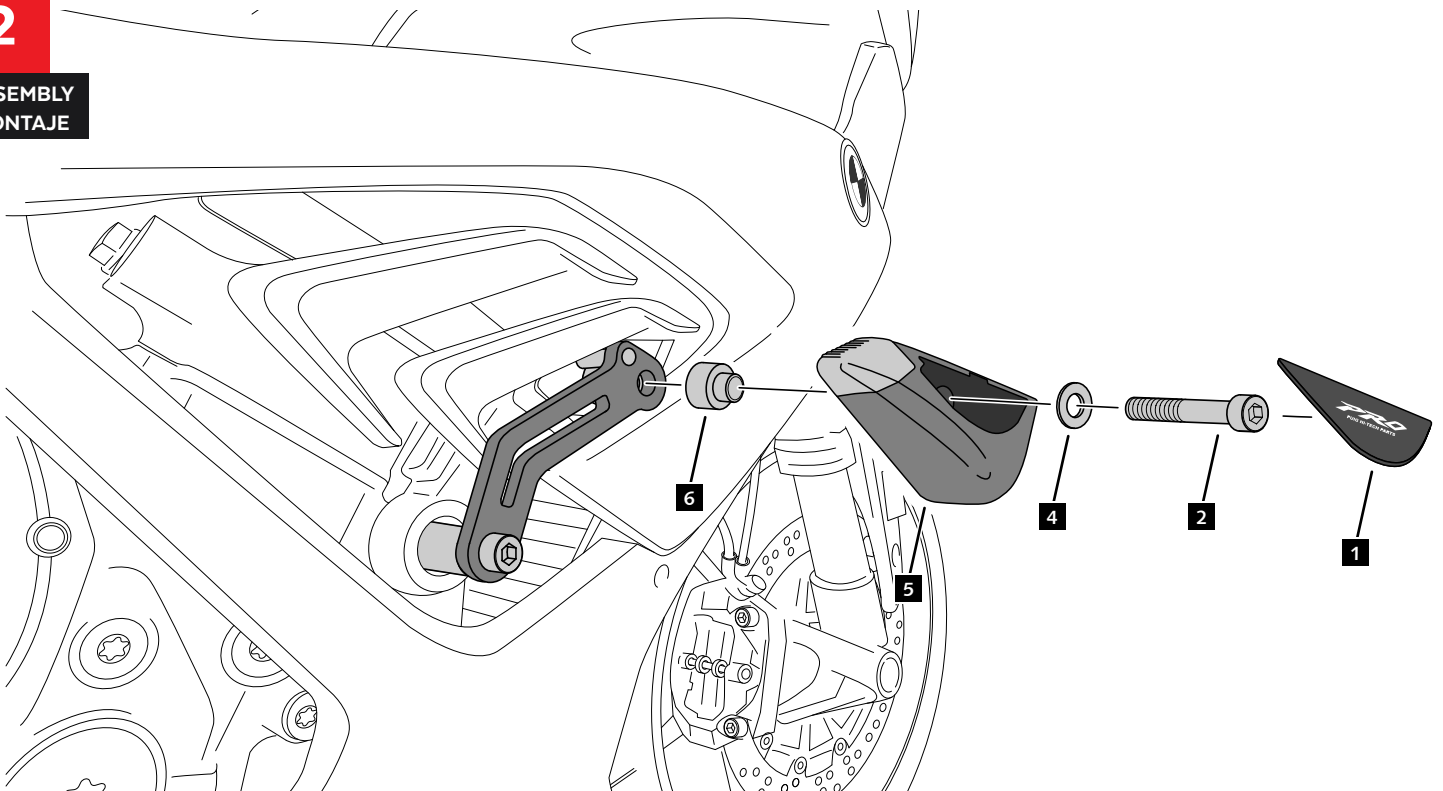

# BMW S1000RR '19

REF 3707N

PROTECTOR MOTOR PRO / PRO CRASH PAD / PRO STURZPADS

ID.	PIEZA / PART	DESCRIPCIÓN	DESCRIPTION	QTY.	REF.:
1		Juego tapas	Covers set	1	TAPAPROTECR19-D/I
2		Tornillo M10/150x50 DIN912	M10/150x50 DIN912 screw	1	M2TM10150050A9B
3		Tornillo M10/150x120 DIN912	M10/150x120 DIN912 screw	1	TORNIAD912-0353
4		Arandela M10 DIN125/A	M10 DIN125/A washer	2	M2AM10DIN125AZB
5		Protector PRO	PRO protector	2	PROTECMOTPATIN
6		Casquillo derecho (8mm)(Negro)	Right spacer (8mm) (Black)	1	CASPAT45-0-0045
7		Casquillo izquierdo (56mm)(Negro)	Left spacer (56mm) (Black)	1	CASPAT46-0-0046
8		Casquillo derecho (22mm)(Negro)	Right spacer (22mm) (Black)	1	CASQU466-0-1766
9		Casquillo derecho (39mm)(Negro)	Right spacer (39mm) (Black)	1	CASQU468-0-1768
10		Pletina derecha (Negra)	Left plate (Black)	1	PLATI375-1-0375
11		Tornillo M10/150x90 DIN912	M10/150x90 DIN912 screw	1	TORNIAD912-0348

# BMW S1000RR '19

INSTRUCCIONES DE MONTAJE - MOUNTING INSTRUCTIONS - MONTAGEANLEITUNG

**1**

ASSEMBLY  
MONTAJE

LADO DERECHO  
RIGHT SIDE  
RECHTE SEITE

**2**

ASSEMBLY  
MONTAJE

# BMW S1000RR '19

INSTRUCCIONES DE MONTAJE - MOUNTING INSTRUCTIONS - MONTAGEANLEITUNG

**3**

ASSEMBLY  
MONTAJE

LADO IZQUIERDO  
LEFT SIDE  
LINKE SEITE

**CONSULTAR EN NUESTRA PAGINA WEB LA DISPONIBILIDAD DEL VIDEO DE MONTAJE DE ESTA REFERENCIA.  
CONSULT OUR WEBSITE THE VIDEO MOUNT AVAILABILITY OF THIS REFERENCE.**