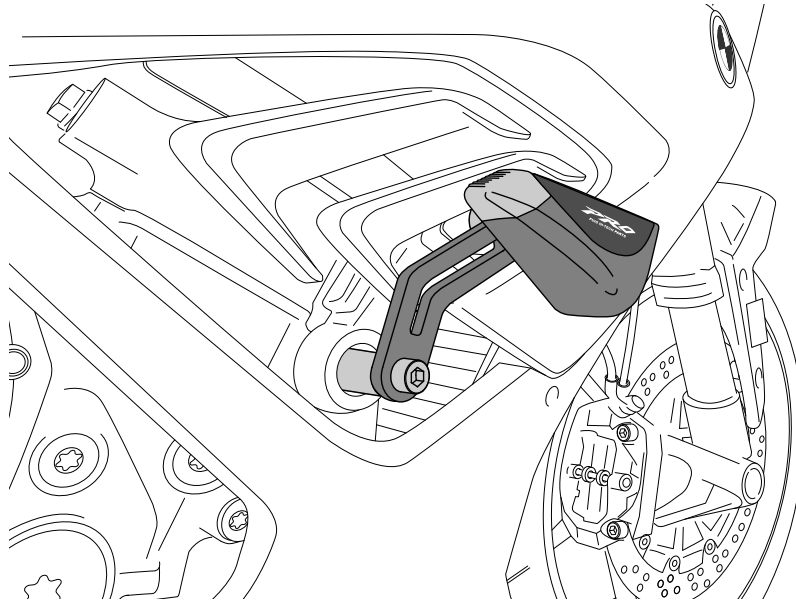

# BMW S1000RR '19

REF 3707N

PROTECTOR MOTOR PRO / PRO CRASH PAD / PRO STURZPADS

ID.	PIEZA / PART	DESCRIPCIÓN	DESCRIPTION	QTY.	REF.:
1		Juego tapas	Covers set	1	TAPAPROTECR19-D/I
2		Tornillo M10/150x50 DIN912	M10/150x50 DIN912 screw	1	M2TM10150050A9B
3		Tornillo M10/150x120 DIN912	M10/150x120 DIN912 screw	1	TORNIAD912-0353
4		Arandela M10 DIN125/A	M10 DIN125/A washer	2	M2AM10DIN125AZB
5		Protector PRO	PRO protector	2	PROTECMOTPATIN
6		Casquillo derecho (8mm)(Negro)	Right spacer (8mm) (Black)	1	CASPAT45-0-0045
7		Casquillo izquierdo (56mm)(Negro)	Left spacer (56mm) (Black)	1	CASPAT46-0-0046
8		Casquillo derecho (22mm)(Negro)	Right spacer (22mm) (Black)	1	CASQU466-0-1766
9		Casquillo derecho (39mm)(Negro)	Right spacer (39mm) (Black)	1	CASQU468-0-1768
10		Pletina derecha (Negra)	Left plate (Black)	1	PLATI375-1-0375
11		Tornillo M10/150x90 DIN912	M10/150x90 DIN912 screw	1	TORNIAD912-0348

# BMW S1000RR '19

INSTRUCCIONES DE MONTAJE - MOUNTING INSTRUCTIONS - MONTAGEANLEITUNG

**1**

ASSEMBLY  
MONTAJE

LADO DERECHO  
RIGHT SIDE  
RECHTE SEITE

**2**

ASSEMBLY  
MONTAJE