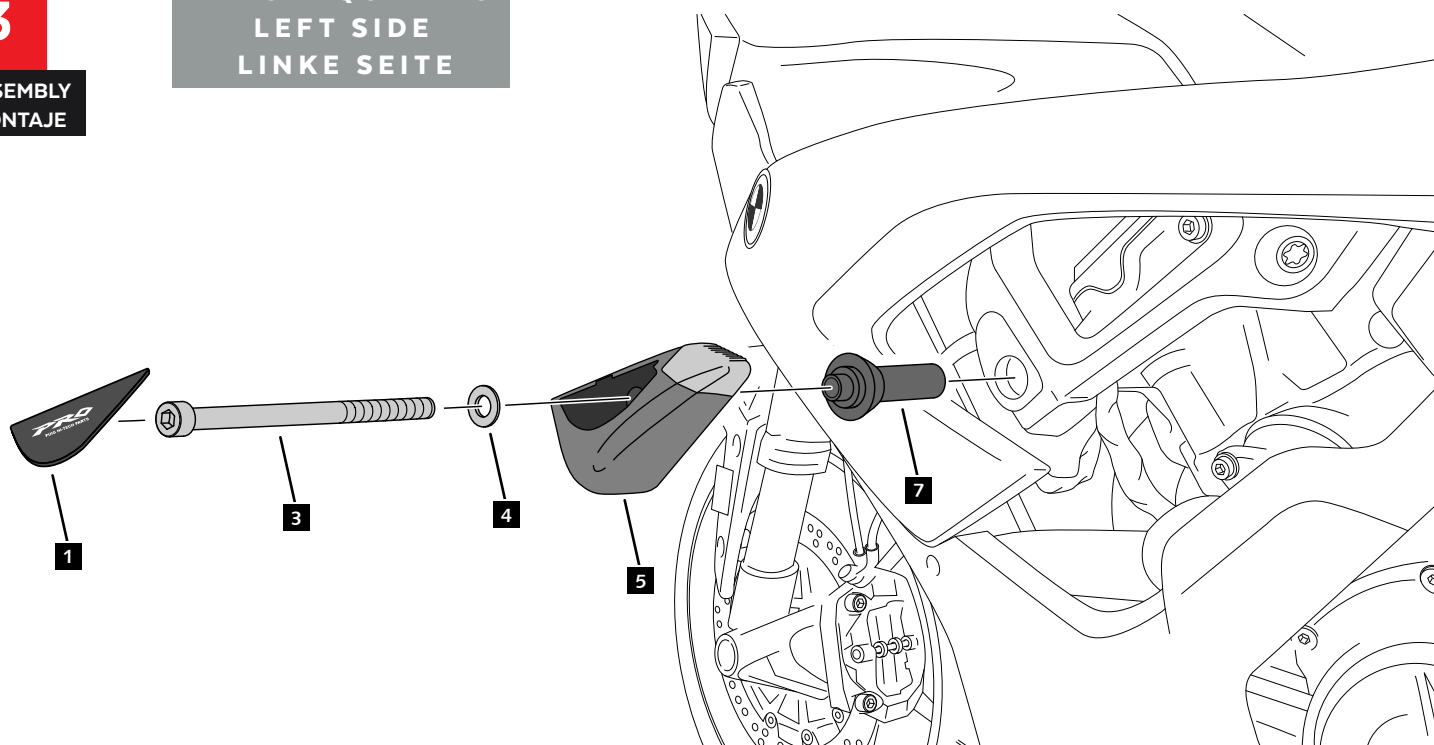

# BMW S1000RR '19

REF 3707N

PROTECTOR MOTOR PRO / PRO CRASH PAD / PRO STURZPADS

ID.	PIEZA / PART	DESCRIPCIÓN	DESCRIPTION	QTY.	REF.:
1		Juego tapas	Covers set	1	TAPAPROTECR19-D/I
2		Tornillo M10/150x50 DIN912	M10/150x50 DIN912 screw	1	M2TM10150050A9B
3		Tornillo M10/150x120 DIN912	M10/150x120 DIN912 screw	1	TORNIAD912-0353
4		Arandela M10 DIN125/A	M10 DIN125/A washer	2	M2AM10DIN125AZB
5		Protector PRO	PRO protector	2	PROTECMOTPATIN
6		Casquillo derecho (8mm)(Negro)	Right spacer (8mm) (Black)	1	CASPAT45-0-0045
7		Casquillo izquierdo (56mm)(Negro)	Left spacer (56mm) (Black)	1	CASPAT46-0-0046
8		Casquillo derecho (22mm)(Negro)	Right spacer (22mm) (Black)	1	CASQU466-0-1766
9		Casquillo derecho (39mm)(Negro)	Right spacer (39mm) (Black)	1	CASQU468-0-1768
10		Pletina derecha (Negra)	Left plate (Black)	1	PLATI375-1-0375
11		Tornillo M10/150x90 DIN912	M10/150x90 DIN912 screw	1	TORNIAD912-0348

# BMW S1000RR '19

INSTRUCCIONES DE MONTAJE - MOUNTING INSTRUCTIONS - MONTAGEANLEITUNG

**1**

ASSEMBLY  
MONTAJE

LADO DERECHO  
RIGHT SIDE  
RECHTE SEITE

**2**

ASSEMBLY  
MONTAJE

# BMW S1000RR '19

INSTRUCCIONES DE MONTAJE - MOUNTING INSTRUCTIONS - MONTAGEANLEITUNG

**3**

ASSEMBLY  
MONTAJE

LADO IZQUIERDO  
LEFT SIDE  
LINKE SEITE

**CONSULTAR EN NUESTRA PAGINA WEB LA DISPONIBILIDAD DEL VIDEO DE MONTAJE DE ESTA REFERENCIA.  
CONSULT OUR WEBSITE THE VIDEO MOUNT AVAILABILITY OF THIS REFERENCE.**