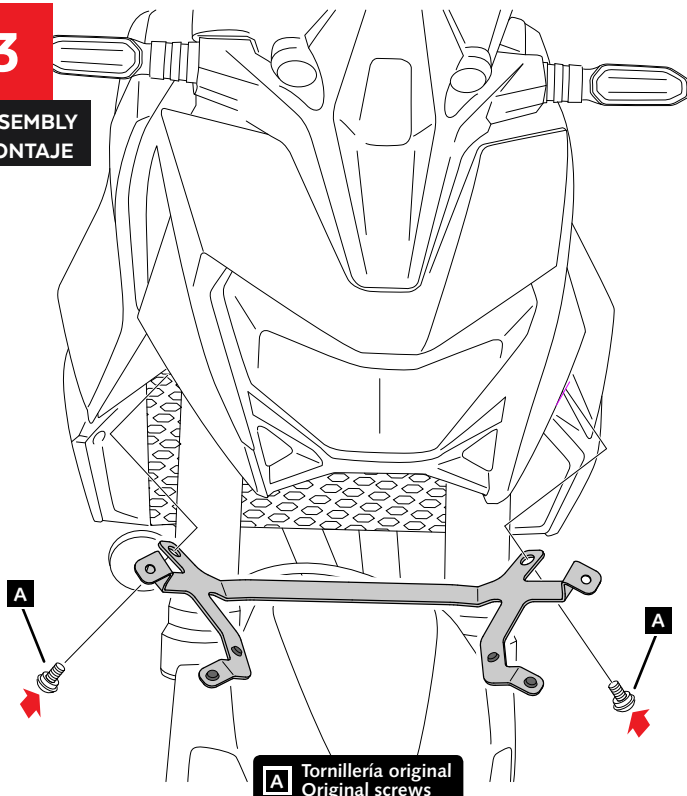

Nº 3
Nº 4

ID.	PIEZA/PART	DESCRIPCIÓN	DESCRIPTION	QTY.	REF.:
1		Alerón Frontal Naked	Naked Frontal Spoiler	1	22427J/N/CM3
2		Soporte	Support	1	SOPORIP1--22427
3		Tope de goma Ø10,5 x Ø7,9mm	Ø10,5 x Ø7,9mm bumper foot	4	TAPON-----95
4		Arandela de goma Ø4,5 x Ø11 x 2mm	Ø4,5 x Ø11 x 2mm rubber washer	2	ARAND-EPDM--722
5		Tornillo M5x12 DIN7991	M5x12 DIN7991 allen screw	2	TORNI-D7991-611
6		Tapón tornillo M5 DIN7991	M5 DIN7991 screw Cap	2	TAPON-----92

2

**ASSEMBLY
MONTAJE**

3

**ASSEMBLY
MONTAJE**

4

**ASSEMBLY
MONTAJE**