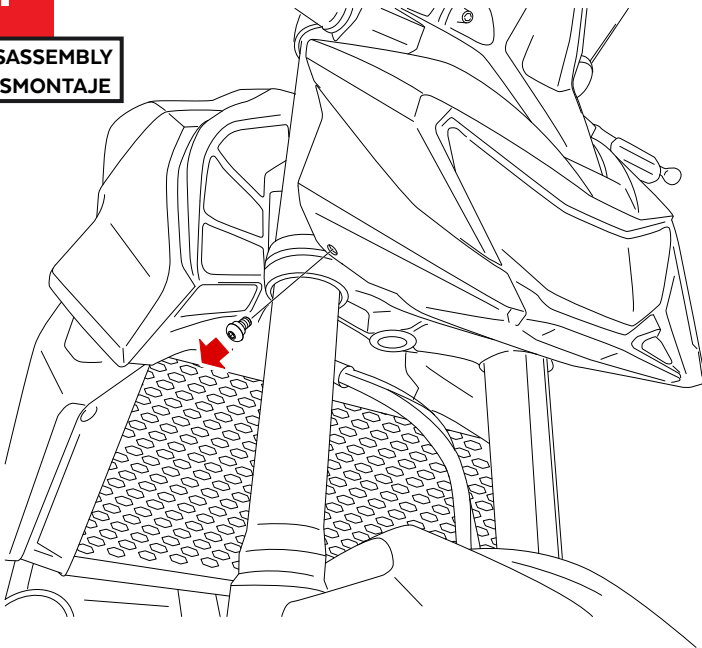

HONDA CB750 HORNET '25-

INSTRUCCIONES DE MONTAJE - MOUNTING INSTRUCTIONS - MONTAGEANLEITUNG

1

**DISASSEMBLY
DESMONTAJE**

REALIZAR LA MISMA OPERACIÓN PARA EL LADO IZQUIERDO
PERFORM THE SAME OPERATION FOR THE LEFT SIDE

2

**ASSEMBLY
MONTAJE**