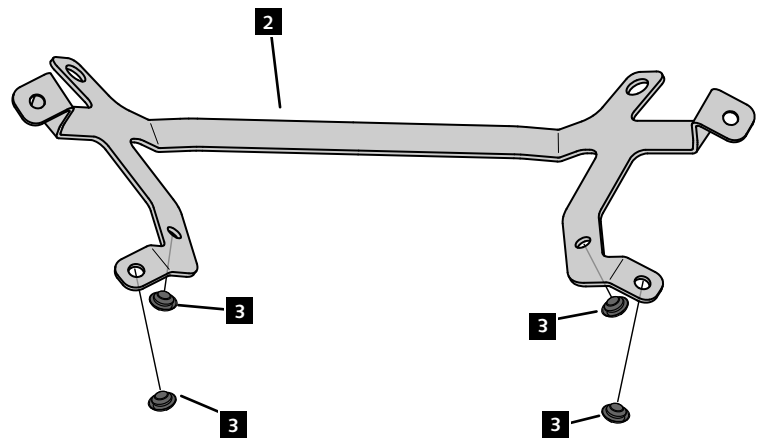

Nº 3
Nº 4

ID.	PIEZA/PART	DESCRIPCIÓN	DESCRIPTION	QTY.	REF.:
1		Alerón Frontal Naked	Naked Frontal Spoiler	1	22427J/N/CM3
2		Soporte	Support	1	SOPORIP1--22427
3		Tope de goma Ø10,5 x Ø7,9mm	Ø10,5 x Ø7,9mm bumper foot	4	TAPON-----95
4		Arandela de goma Ø4,5 x Ø11 x 2mm	Ø4,5 x Ø11 x 2mm rubber washer	2	ARAND-EPDM--722
5		Tornillo M5x12 DIN7991	M5x12 DIN7991 allen screw	2	TORNI-D7991-611
6		Tapón tornillo M5 DIN7991	M5 DIN7991 screw Cap	2	TAPON-----92

2

**ASSEMBLY
MONTAJE**

3

**ASSEMBLY
MONTAJE**

4

**ASSEMBLY
MONTAJE**