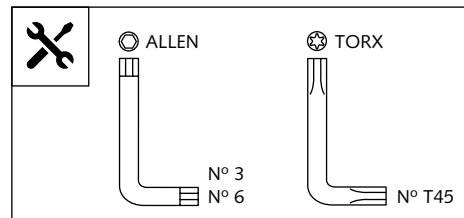

CARENABRÍS PARA - WINDSHIELD FOR - WINDSCHUTZSCHEIBE FÜR KTM 125-390 DUKE '17-

Ref.: 9514

ID	PIEZA / PART	DESCRIPCIÓN	DESCRIPTION	QTY	REF.
1		Cúpula	Screen	1	9514F/W/H/N/TM3
2		Soporte metálico derecho (R)	Right metal support (R)	1	SOPOR-2P-5-9514
3		Soporte metálico izquierdo (L)	Left metal support (L)	1	SOPOR-2P-5-9514
4		Tornillo Allen ISO 7380 M5x16 (negro)	M5x16 ISO7380 Allen screw (black)	4	TORNI-I7380-493
5		Silentblock M5	M5 silentblock	4	SILENBTM5-046/1
6		Tapón tornillo M5 ISO 7380	Tapón tornillo M5 ISO 7380	4	TAPON-----85
7		Arandela de nylon M5x1	M5x1 nylon washer	4	ARNV0000000245
8		Tornillo Allen DIN 912 M8x45	M8X45 DIN 912 Allen screw	2	TORNI-AD912-508
9		Casquillo Ø8,5xØ14x15	Ø8,5xØ14x15 arrowhead	2	CASQUI81415-101
10		Tornillo Allen ISO 7380 M5x25Ø11	ISO 7380 M5x25Ø11 Allen screw	2	TORNI-I7380-766
11		Casquillo Ø8,5xØ14x6	Ø8,5xØ14x6 arrowhead	2	CASQUI-----208

CARENABRÍS PARA - WINDSHIELD FOR - WINDSCHUTZSCHEIBE FÜR KTM 125-390 DUKE '17-

INSTRUCCIONES DE MONTAJE - MOUNTING INSTRUCTIONS - MONTAGEANLEITUNG