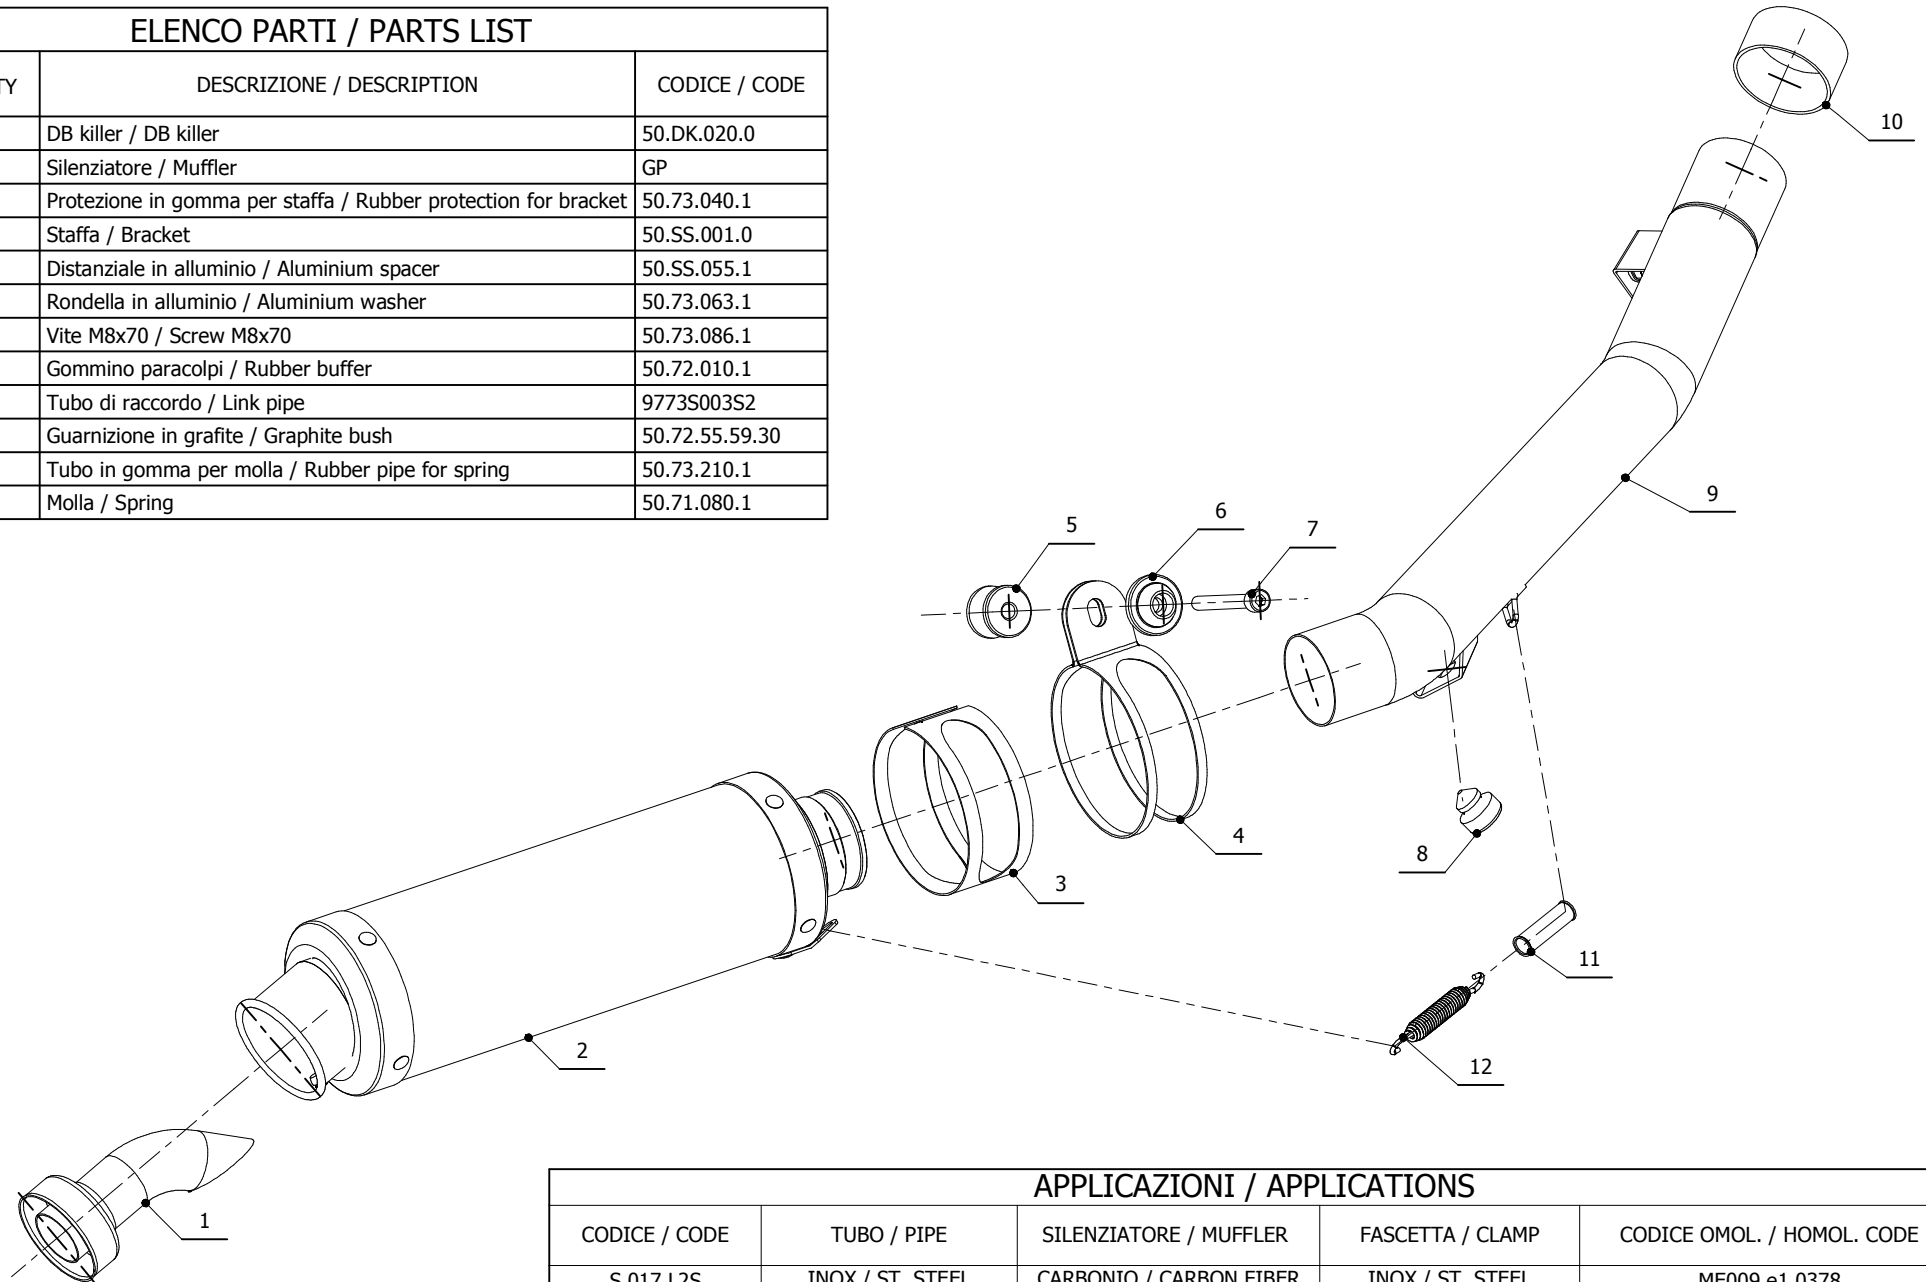

**MODEL** SUZUKI GSF 650 BANDIT

**YEAR** 2005-2006

**LINE** SPORT

**MUFFLER** GP

**SCHEMATIC**

**ELENCO PARTI / PARTS LIST**

#	QTÀ / QTY	DESCRIZIONE / DESCRIPTION	CODICE / CODE
1	1	DB killer / DB killer	50.DK.020.0
2	1	Silenziatore / Muffler	GP
3	1	Protezione in gomma per staffa / Rubber protection for bracket	50.73.040.1
4	1	Staffa / Bracket	50.SS.001.0
5	1	Distanziale in alluminio / Aluminium spacer	50.SS.055.1
6	1	Rondella in alluminio / Aluminium washer	50.73.063.1
7	1	Vite M8x70 / Screw M8x70	50.73.086.1
8	1	Gommino paracolpi / Rubber buffer	50.72.010.1
9	1	Tubo di raccordo / Link pipe	9773S003S2
10	1	Guarnizione in grafite / Graphite bush	50.72.55.59.30
11	1	Tubo in gomma per molla / Rubber pipe for spring	50.73.210.1
12	1	Molla / Spring	50.71.080.1

**APPLICAZIONI / APPLICATIONS**

CODICE / CODE	TUBO / PIPE	SILENZIATORE / MUFFLER	FASCETTA / CLAMP	CODICE OMOL. / HOMOL. CODE
S.017.L2S	INOX / ST. STEEL	CARBONIO / CARBON FIBER	INOX / ST. STEEL	ME009 e1 0378
S.017.L6S	INOX / ST. STEEL	TITANIO / TITANIUM	INOX / ST. STEEL	ME009 e1 0378