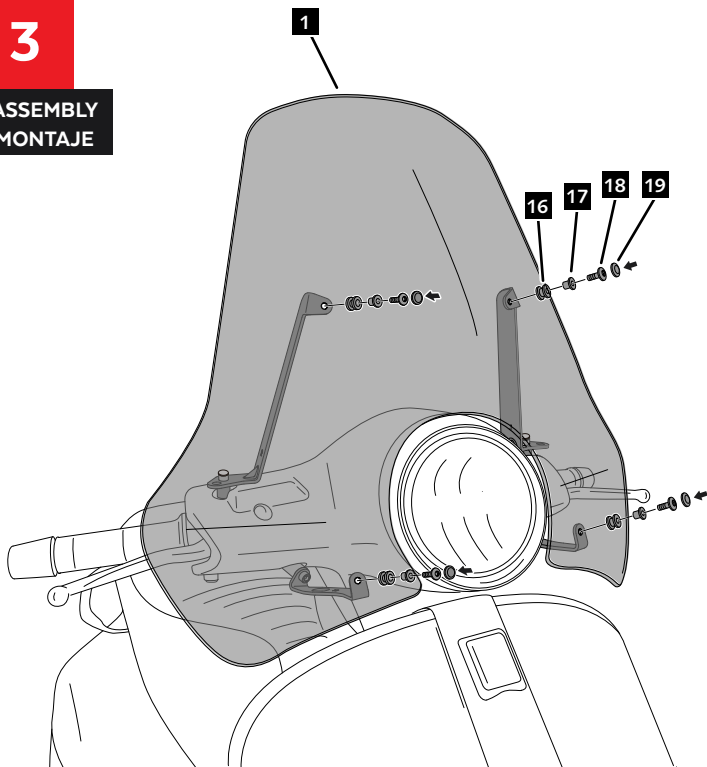

PIAGGIO VESPA GTS 125/300 '07-

M O U N T I N G I N S T R U C T I O N S

REF 20501

GTS TOURING WINDSHIELD

ID.	PIEZA/PART	DESCRIPCIÓN	DESCRIPTION	QTY.	REF.:
1		Cúpula TOURING	TOURING screen	1	20501W/HM3
2		Soporte Izquierdo superior	Upperleft support	1	SOPOR4P6UL20501
3		Soporte derecho superior	Upper right support	1	SOPOR4P6UR20501
4		Soporte Izquierdo inferior	Lower left support	1	SOPOR4P6LL20501
5		Soporte derecho inferior	Lower right support	1	SOPOR4P6LR20501
6		Arandela Grower M6 DIN 127 (negra)	M6 DIN127 washer (black)	2	ARAND-D127--528
7		Arandela M6 DIN125 (negra)	M6 DIN125 washer (black)	2	ARANDEPD125-054
8		Casquillo Ø10xØ14 x28mm	Ø10xØ14x28mm Arrowhead	2	CASQUI-----738
9		Tornillo M8x45 DIN912 (Rosca Izquierda)	M8x45 DIN912 screw (Left thread)	1	TORNI-D912-871
10		Tornillo M8x45 DIN912 (Rosca derecha)	M8x45 DIN912 screw (Right thread)	1	TORNI-AD912-508
11		Tuerca autoblocante M8 (Rosca Izquierda)	M8 locknut (Left thread)	1	TUERCA-----809
12		Tuerca autoblocante M8 (Rosca derecha)	M8 locknut (Right thread)	1	TUEA-D985.8-M8-
13		Tornillo M6x70 DIN912	M6x70 DIN 912 screw	2	TORNI-D912-872
14		Cilindro Roscado	Threaded Cylinder	2	CASQUI-2P---873
15		Cilindro Pasante	Through Cylinder	2	CASQUI-2P---873
16		Silentblock Ø9xØ6x8mm	Ø9xØ6x8mm silentblock	4	AROPASACABLES-3
17		Casquillo con valona Ø12xØ6,8x7,3	Ø12xØ6,8x7,3 bush with flange	4	CASQUI-1A---750
18		Tornillo allen M5x16 Ø11 ISO 7380	M5x16 Ø11 ISO 7380 allen screw	4	TORNI-I7380-493
19		Tapón tornillo M5 ISO 7380	M5 ISO 7380 screw cap	4	TAPON-----85
20		Arandela Grower M8 DIN127 (negra)	M8 DIN127 Grower washer	2	ARAND-G8----505
21		Arandela M8 DIN125 (negra)	M8 DIN125 washer (black)	2	ARANDPD125A-018
22		Tapón tuerca M8	M8 nut cap	2	CAPERUTM8--21/2
23		Tapón M8 DIN 912	M8 DIN912 screw cap	2	TAPA--CH1145OE

PIAGGIO VESPA GTS 125/300 '07-

INSTRUCCIONES DE MONTAJE - MOUNTING INSTRUCTIONS - MONTAGEANLEITUNG

1

**DISASSEMBLY
DESMONTAJE**

2

**ASSEMBLY
MONTAJE**

3

**ASSEMBLY
MONTAJE**

4

**ASSEMBLY
MONTAJE**