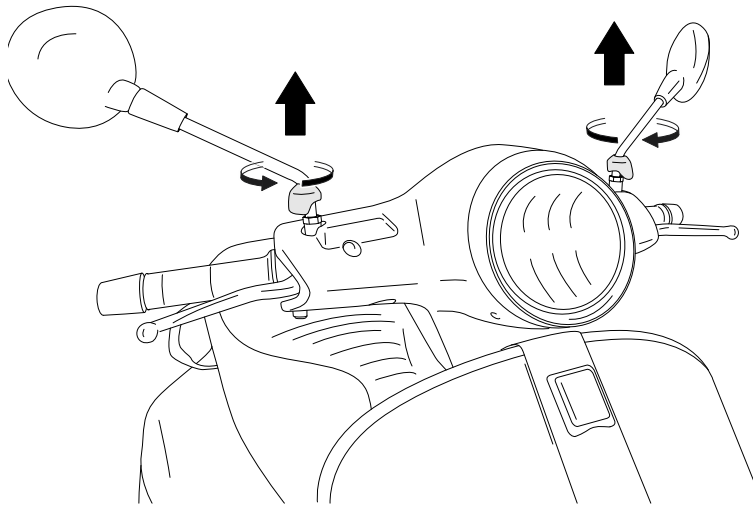

PIAGGIO VESPA GTS 125/300 '07-

M O U N T I N G I N S T R U C T I O N S

REF 20501

GTS TOURING WINDSHIELD

ID.	PIEZA/PART	DESCRIPCIÓN	DESCRIPTION	QTY.	REF.:
1		Cúpula TOURING	TOURING screen	1	20501W/HM3
2		Soporte Izquierdo superior	Upperleft support	1	SOPOR4P6UL20501
3		Soporte derecho superior	Upper right support	1	SOPOR4P6UR20501
4		Soporte Izquierdo inferior	Lower left support	1	SOPOR4P6LL20501
5		Soporte derecho inferior	Lower right support	1	SOPOR4P6LR20501
6		Arandela Grower M6 DIN 127 (negra)	M6 DIN127 washer (black)	2	ARAND-D127--528
7		Arandela M6 DIN125 (negra)	M6 DIN125 washer (black)	2	ARANDEPD125-054
8		Casquillo Ø10xØ14 x28mm	Ø10xØ14x28mm Arrowhead	2	CASQUI-----738
9		Tornillo M8x45 DIN912 (Rosca Izquierda)	M8x45 DIN912 screw (Left thread)	1	TORNI-D912-871
10		Tornillo M8x45 DIN912 (Rosca derecha)	M8x45 DIN912 screw (Right thread)	1	TORNI-AD912-508
11		Tuerca autoblocante M8 (Rosca Izquierda)	M8 locknut (Left thread)	1	TUERCA-----809
12		Tuerca autoblocante M8 (Rosca derecha)	M8 locknut (Right thread)	1	TUEA-D985.8-M8-
13		Tornillo M6x70 DIN912	M6x70 DIN 912 screw	2	TORNI-D912-872
14		Cilindro Roscado	Threaded Cylinder	2	CASQUI-2P---873
15		Cilindro Pasante	Through Cylinder	2	CASQUI-2P---873
16		Silentblock Ø9xØ6x8mm	Ø9xØ6x8mm silentblock	4	AROPASACABLES-3
17		Casquillo con valona Ø12xØ6,8x7,3	Ø12xØ6,8x7,3 bush with flange	4	CASQUI-1A---750
18		Tornillo allen M5x16 Ø11 ISO 7380	M5x16 Ø11 ISO 7380 allen screw	4	TORNI-I7380-493
19		Tapón tornillo M5 ISO 7380	M5 ISO 7380 screw cap	4	TAPON-----85
20		Arandela Grower M8 DIN127 (negra)	M8 DIN127 Grower washer	2	ARAND-G8----505
21		Arandela M8 DIN125 (negra)	M8 DIN125 washer (black)	2	ARANDPD125A-018
22		Tapón tuerca M8	M8 nut cap	2	CAPERUTM8--21/2
23		Tapón M8 DIN 912	M8 DIN912 screw cap	2	TAPA--CH1145OE

PIAGGIO VESPA GTS 125/300 '07-

INSTRUCCIONES DE MONTAJE - MOUNTING INSTRUCTIONS - MONTAGEANLEITUNG

1

**DISASSEMBLY
DESMONTAJE**

2

**ASSEMBLY
MONTAJE**

3

**ASSEMBLY
MONTAJE**