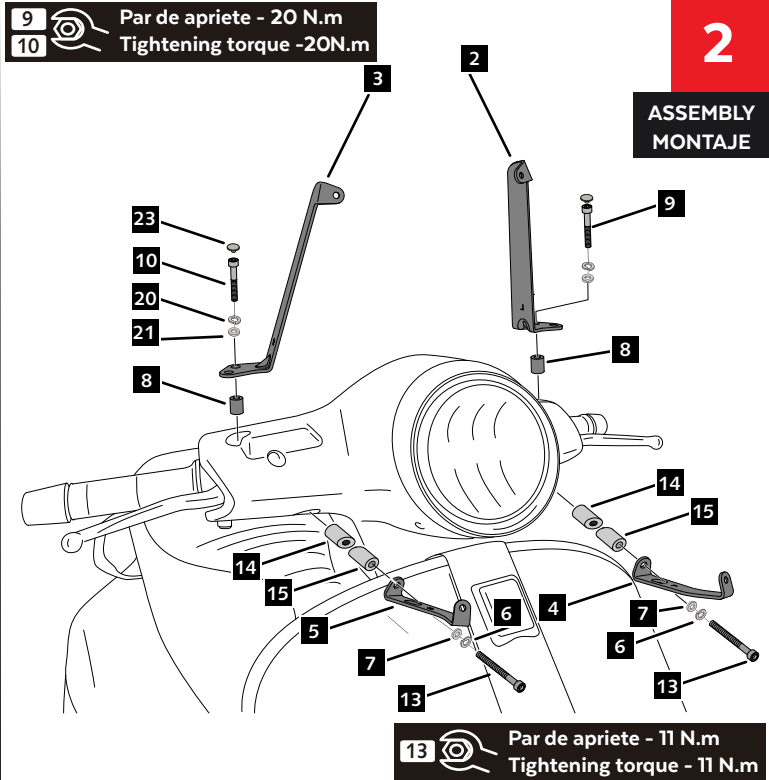

PIAGGIO VESPA GTS 125/300 '07-

M O U N T I N G I N S T R U C T I O N S

REF 20501

GTS TOURING WINDSHIELD

ID.	PIEZA/PART	DESCRIPCIÓN	DESCRIPTION	QTY.	REF.:
1		Cúpula TOURING	TOURING screen	1	20501W/HM3
2		Soporte Izquierdo superior	Upperleft support	1	SOPOR4P6UL20501
3		Soporte derecho superior	Upper right support	1	SOPOR4P6UR20501
4		Soporte Izquierdo inferior	Lower left support	1	SOPOR4P6LL20501
5		Soporte derecho inferior	Lower right support	1	SOPOR4P6LR20501
6		Arandela Grower M6 DIN 127 (negra)	M6 DIN127 washer (black)	2	ARAND-D127--528
7		Arandela M6 DIN125 (negra)	M6 DIN125 washer (black)	2	ARANDEPD125-054
8		Casquillo Ø10xØ14 x28mm	Ø10xØ14x28mm Arrowhead	2	CASQUI-----738
9		Tornillo M8x45 DIN912 (Rosca Izquierda)	M8x45 DIN912 screw (Left thread)	1	TORNI-D912-871
10		Tornillo M8x45 DIN912 (Rosca derecha)	M8x45 DIN912 screw (Right thread)	1	TORNI-AD912-508
11		Tuerca autoblocante M8 (Rosca Izquierda)	M8 locknut (Left thread)	1	TUERCA-----809
12		Tuerca autoblocante M8 (Rosca derecha)	M8 locknut (Right thread)	1	TUEA-D985.8-M8-
13		Tornillo M6x70 DIN912	M6x70 DIN 912 screw	2	TORNI-D912-872
14		Cilindro Roscado	Threaded Cylinder	2	CASQUI-2P---873
15		Cilindro Pasante	Through Cylinder	2	CASQUI-2P---873
16		Silentblock Ø9xØ6x8mm	Ø9xØ6x8mm silentblock	4	AROPASACABLES-3
17		Casquillo con valona Ø12xØ6,8x7,3	Ø12xØ6,8x7,3 bush with flange	4	CASQUI-1A---750
18		Tornillo allen M5x16 Ø11 ISO 7380	M5x16 Ø11 ISO 7380 allen screw	4	TORNI-I7380-493
19		Tapón tornillo M5 ISO 7380	M5 ISO 7380 screw cap	4	TAPON-----85
20		Arandela Grower M8 DIN127 (negra)	M8 DIN127 Grower washer	2	ARAND-G8----505
21		Arandela M8 DIN125 (negra)	M8 DIN125 washer (black)	2	ARANDPD125A-018
22		Tapón tuerca M8	M8 nut cap	2	CAPERUTM8--21/2
23		Tapón M8 DIN 912	M8 DIN912 screw cap	2	TAPA--CH1145OE

PIAGGIO VESPA GTS 125/300 '07-

INSTRUCCIONES DE MONTAJE - MOUNTING INSTRUCTIONS - MONTAGEANLEITUNG

1

**DISASSEMBLY
DESMONTAJE**

2

**ASSEMBLY
MONTAJE**

3

**ASSEMBLY
MONTAJE**

4

**ASSEMBLY
MONTAJE**