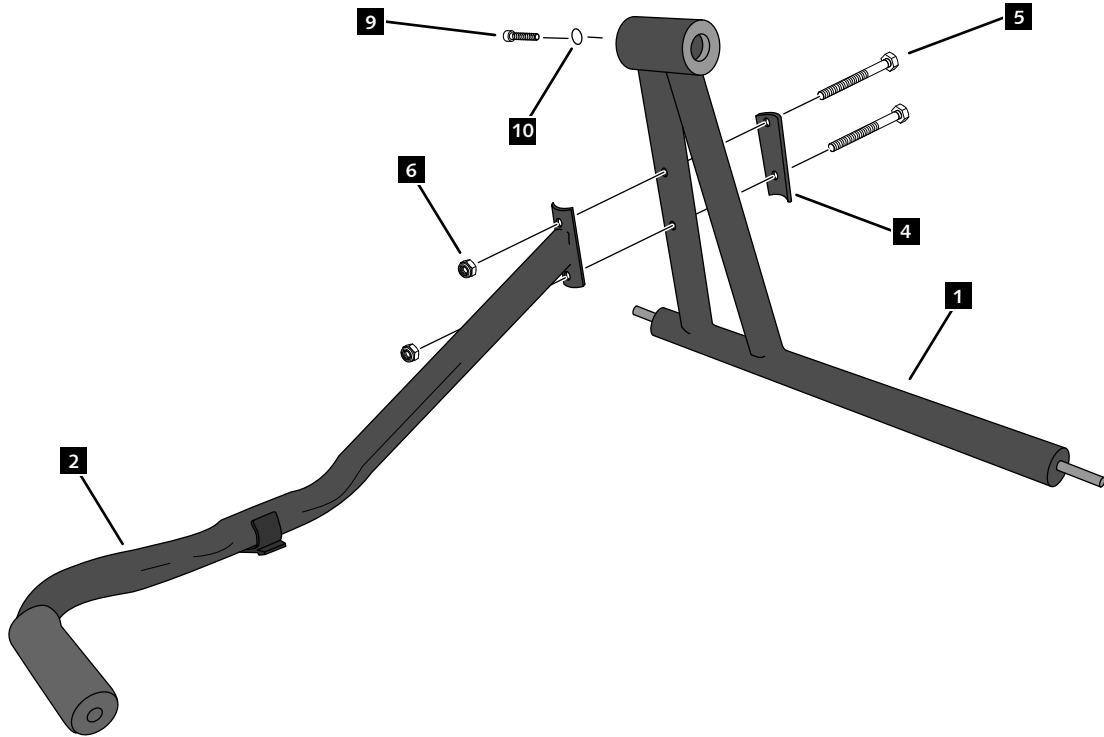

**UNIVERSAL**

REF 22703N

**CABALLETE PARA BASCULANTE MONOBRAZO ST1  
STAND FOR SINGLE-SIDED SWINGARM ST1**

1 Person

10 min

EASY

| ID. | DESCRIPCIÓN            | DESCRIPTION         | QTY. | REF.:           |
|-----|------------------------|---------------------|------|-----------------|
| 1   | SOPORTE SUPERIOR       | Upper support       | 1    | CONJUNTO-22703N |
| 2   | SOPORTE INFERIOR       | Lower support       | 1    | CONJUNTO-22703N |
| 3   | Ruedas                 | Wheels              | 2    | -----           |
| 4   | Chapa sujeción         | Subjection plate    | 1    | -----           |
| 5   | Tornillo M8x50 DIN 931 | M8x50 DIN 931 screw | 2    | -----           |
| 6   | Tuerca M8              | M8 Nut              | 2    | -----           |
| 7   | Tuerca M10             | M10 Nut             | 2    | -----           |
| 8   | Arandela               | Washer              | 4    | -----           |
| 9   | Tornillo M8x16         | Screw M8x16         | 1    | -----           |
| 10  | Arandela               | Washer              | 1    | -----           |

# UNIVERSAL

REF  
22703N

INSTRUCCIONES DE MONTAJE - MOUNTING INSTRUCTIONS - MONTAGEANLEITUNG

1

ASSEMBLY  
MONTAJE

2

ASSEMBLY  
MONTAJE