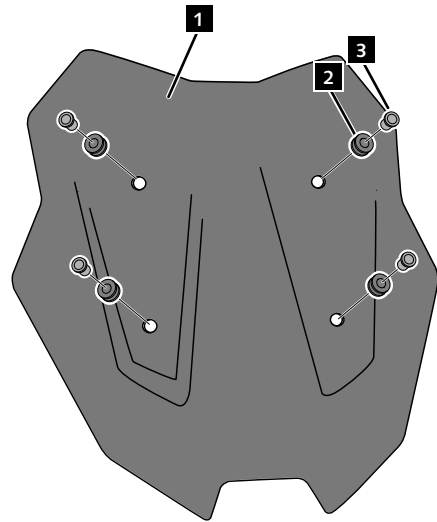

TORX
T25

ID.	PIEZA/PART	DESCRIPCIÓN	DESCRIPTION	QTY.	REF.:
1		Cúpula Sport	Sport screen	1	22688W/H/F/JM3
2		Silentblock Ø18xØ9xØ11x8	Ø18xØ9xØ11x8 silentblock	4	SILENBGONE--064
3		Casquillo con valona Ø15xØ9x7,5	Ø15x Ø9 x7,5 Bush with flange	4	CASQUI-1A---324
4		Tornillo allen M6x20 Ø14 ISO 7380	M6x20 Ø14 ISO 7380 Allen screw	4	TORNI-I7380-404
5		Tapón M6 ISO 7380	M6 ISO 7380 screw cap	4	TAPON-----86

ZONTES 703F '24-

INSTRUCCIONES DE MONTAJE - MOUNTING INSTRUCTIONS - MONTAGEANLEITUNG

1

DISASSEMBLY
DESMONTAJE

2

ASSEMBLY
MONTAJE

3

ASSEMBLY
MONTAJE