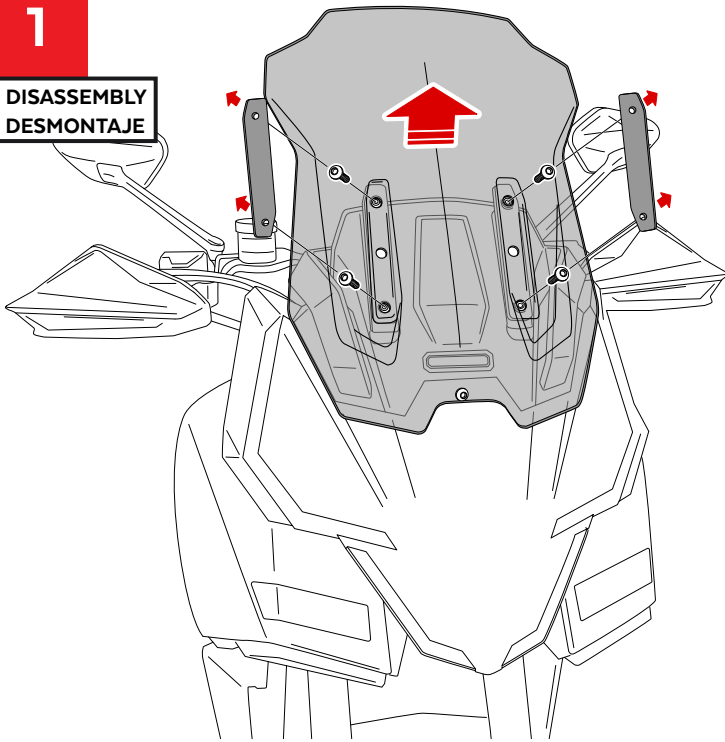

ZONTES 703F '24-

INSTRUCCIONES DE MONTAJE - MOUNTING INSTRUCTIONS - MONTAGEANLEITUNG

1

DISASSEMBLY
DESMONTAJE