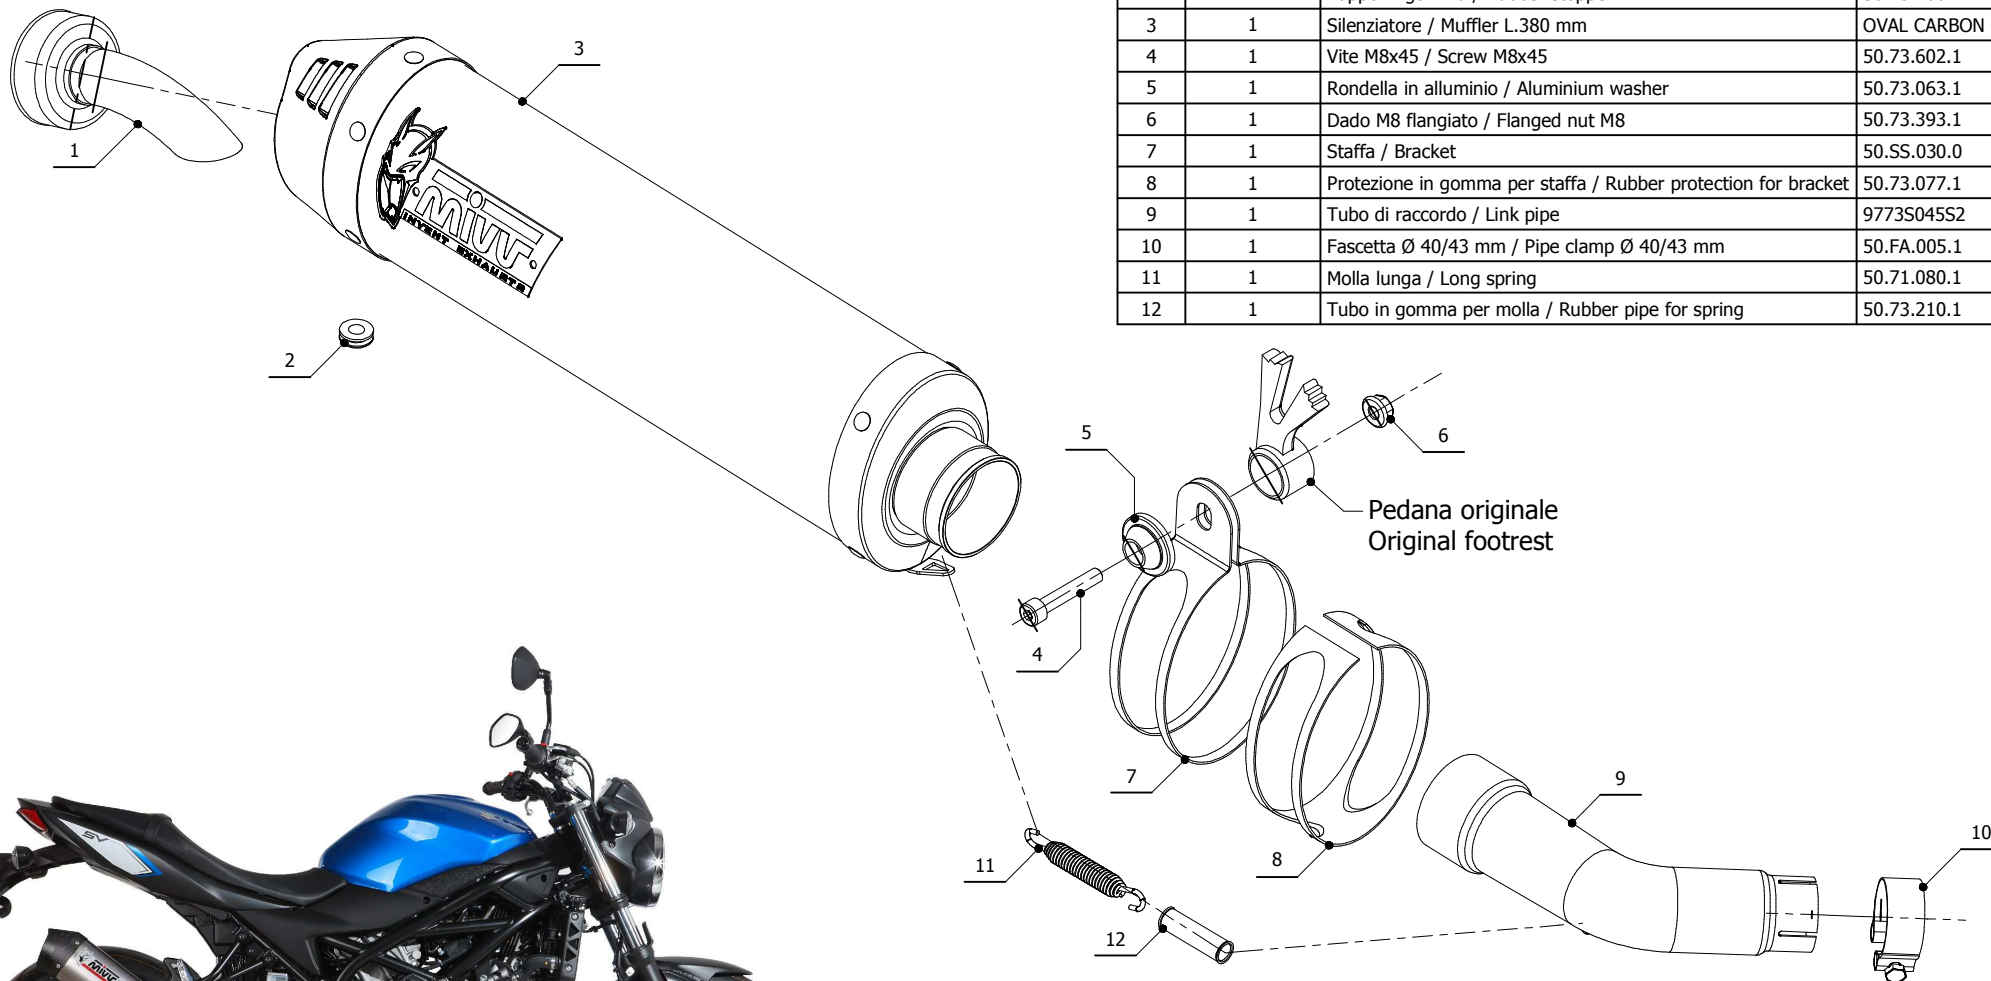

**MODEL** SUZUKI SV 650

**YEAR** 2016

**LINE** SPORT

**MUFFLER** OVAL CARBON CAP

**SCHEMATIC**

ELENCO PARTI / PARTS LIST			
#	QTÀ / QTY	DESCRIZIONE / DESCRIPTION	CODICE / CODE
1	1	DB killer / DB killer	50.DK.092.0
2	1	Tappo in gomma / Rubber stopper	50.73.266.1
3	1	Silenziatore / Muffler L.380 mm	OVAL CARBON CAP
4	1	Vite M8x45 / Screw M8x45	50.73.602.1
5	1	Rondella in alluminio / Aluminium washer	50.73.063.1
6	1	Dado M8 flangiato / Flanged nut M8	50.73.393.1
7	1	Staffa / Bracket	50.SS.030.0
8	1	Protezione in gomma per staffa / Rubber protection for bracket	50.73.077.1
9	1	Tubo di raccordo / Link pipe	9773S045S2
10	1	Fascetta Ø 40/43 mm / Pipe clamp Ø 40/43 mm	50.FA.005.1
11	1	Molla lunga / Long spring	50.71.080.1
12	1	Tubo in gomma per molla / Rubber pipe for spring	50.73.210.1

**APPLICAZIONI / APPLICATIONS**

CODICE / CODE	SILENZIATORE / MUFFLER	TUBO / PIPE	FASCETTA / CLAMP
S.045.L3C	CARBONIO (COPPA CARBONIO) / CARBON (CARBON CAP)	INOX / ST.STEEL	INOX / ST.STEEL
S.045.L4C	TITANIO (COPPA CARBONIO) / TITANIUM (CARBON CAP)		