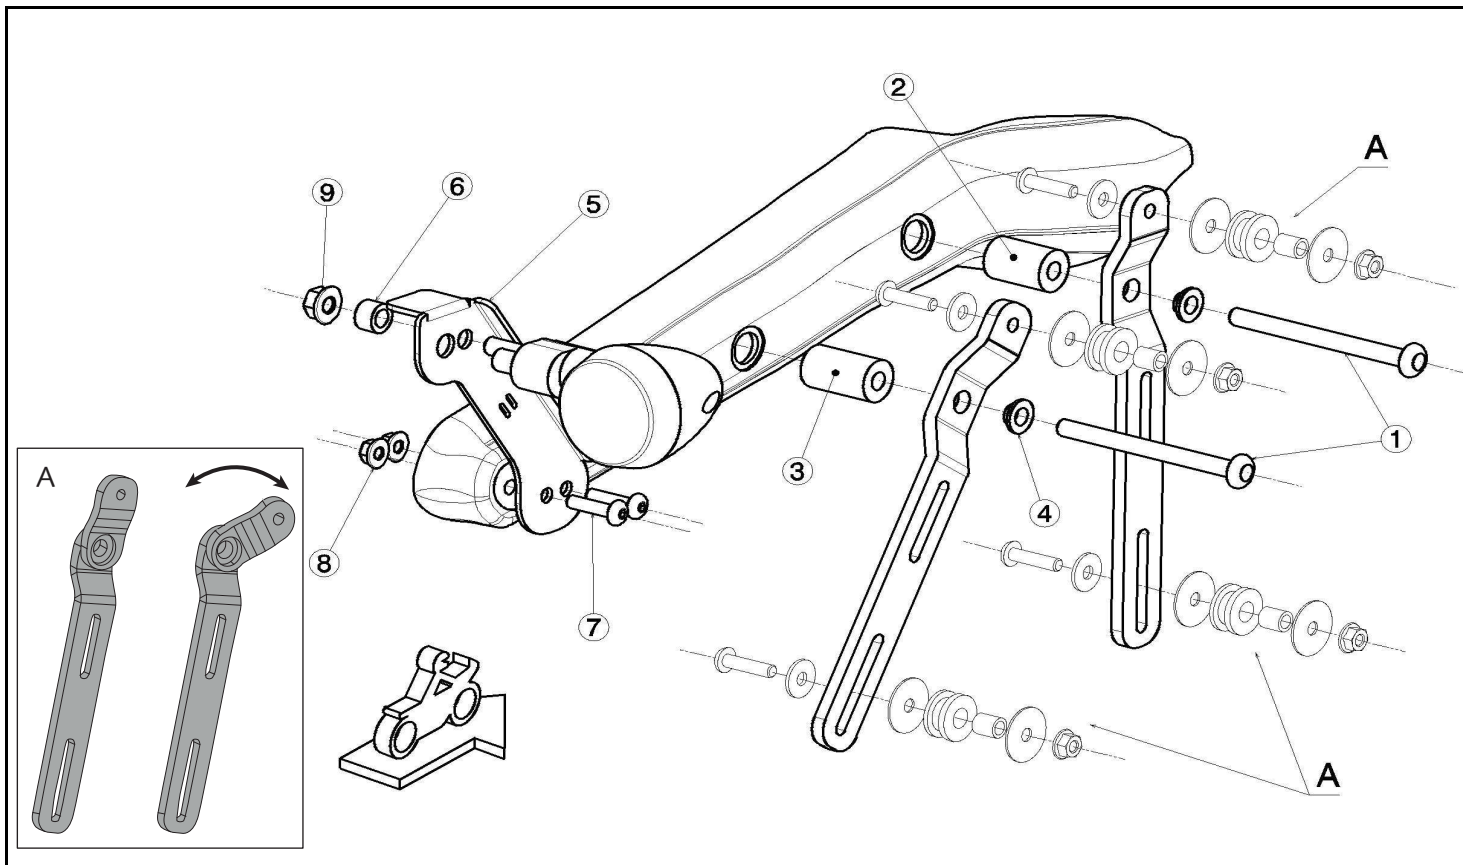

### INSTRUCCIONES DE MONTAJE

Montar primero un lado del soporte y después el otro, de lo contrario el guardabarros se queda sin sujeción  
Para el montaje de los soportes, si usted no es mecánico, por favor contacte con un taller especializado.  
MOTOACCES declina toda responsabilidad por daños causados por un incorrecto montaje del producto

### MOUNTING INSTRUCCIONS

One side of the first mounting bracket and then the other, otherwise it loses fender fastening. For mounting brackets bags. if you are not mechanic, please contact a specialist workshop. MOTOACCES no responsibility for damage caused by incorrect assembly of the product

A: Material suministrado con la maleta  
A: Delivered with suitcase  
A: Geliefert mit koffer

ID.	DESCRIPCION	DESCRIPTION	BEZEICHNUNG	QTY.
1	Tornillo M8x100 ISO7380 Inoxidable	M8x100 stainless screw ISO7380	Schraube M8x100 edelstahl ISO7380	4
2	Casquillo Aluminio Ø20 - Ø8,5 Long. 30	Aluminum spile Ø20 - Ø8,5 Lenght 30	Aluminiumbuchse Ø20 - Ø8,5 länge 30	2
3	Casquillo Aluminio Ø20 - Ø8,5 Long. 34	Aluminum spile Ø20 - Ø8,5 Lenght 34	Aluminiumbuchse Ø20 - Ø8,5 länge 34	2
4	Casquillo adaptador	Adapter spile	Buchseadapter	4
5	Desplazador intermitente negro	Extension intermittent black	schwarze Blinkerverlängerung	2
6	Casquillo Ø14 - Ø8,5 long. 9	Spile Ø14 - Ø8,5 Lenght 9	Buchse Ø14 - Ø8,5 länge 9	2
7	Tornillo M6x30 ISO7380 negro	M6x30 black screw ISO7380	Schraube M6x30 ISO7380	4
8	Tuerca con arandela M6 DIN6923 Inoxidable	DIN6923 M6 washer nut stainless	DIN6923 M6 stahl Ansatzmutter	4
9	Tuerca con arandela M8 DIN6923 Inoxidable	DIN6923 M8 washer nut stainless	DIN6923 M8 stahl Ansatzmutter	2
10	Brida nylon negra 2,5x100 BN25100	Black nylon bridle	Schwarzes Nylonflansch	2