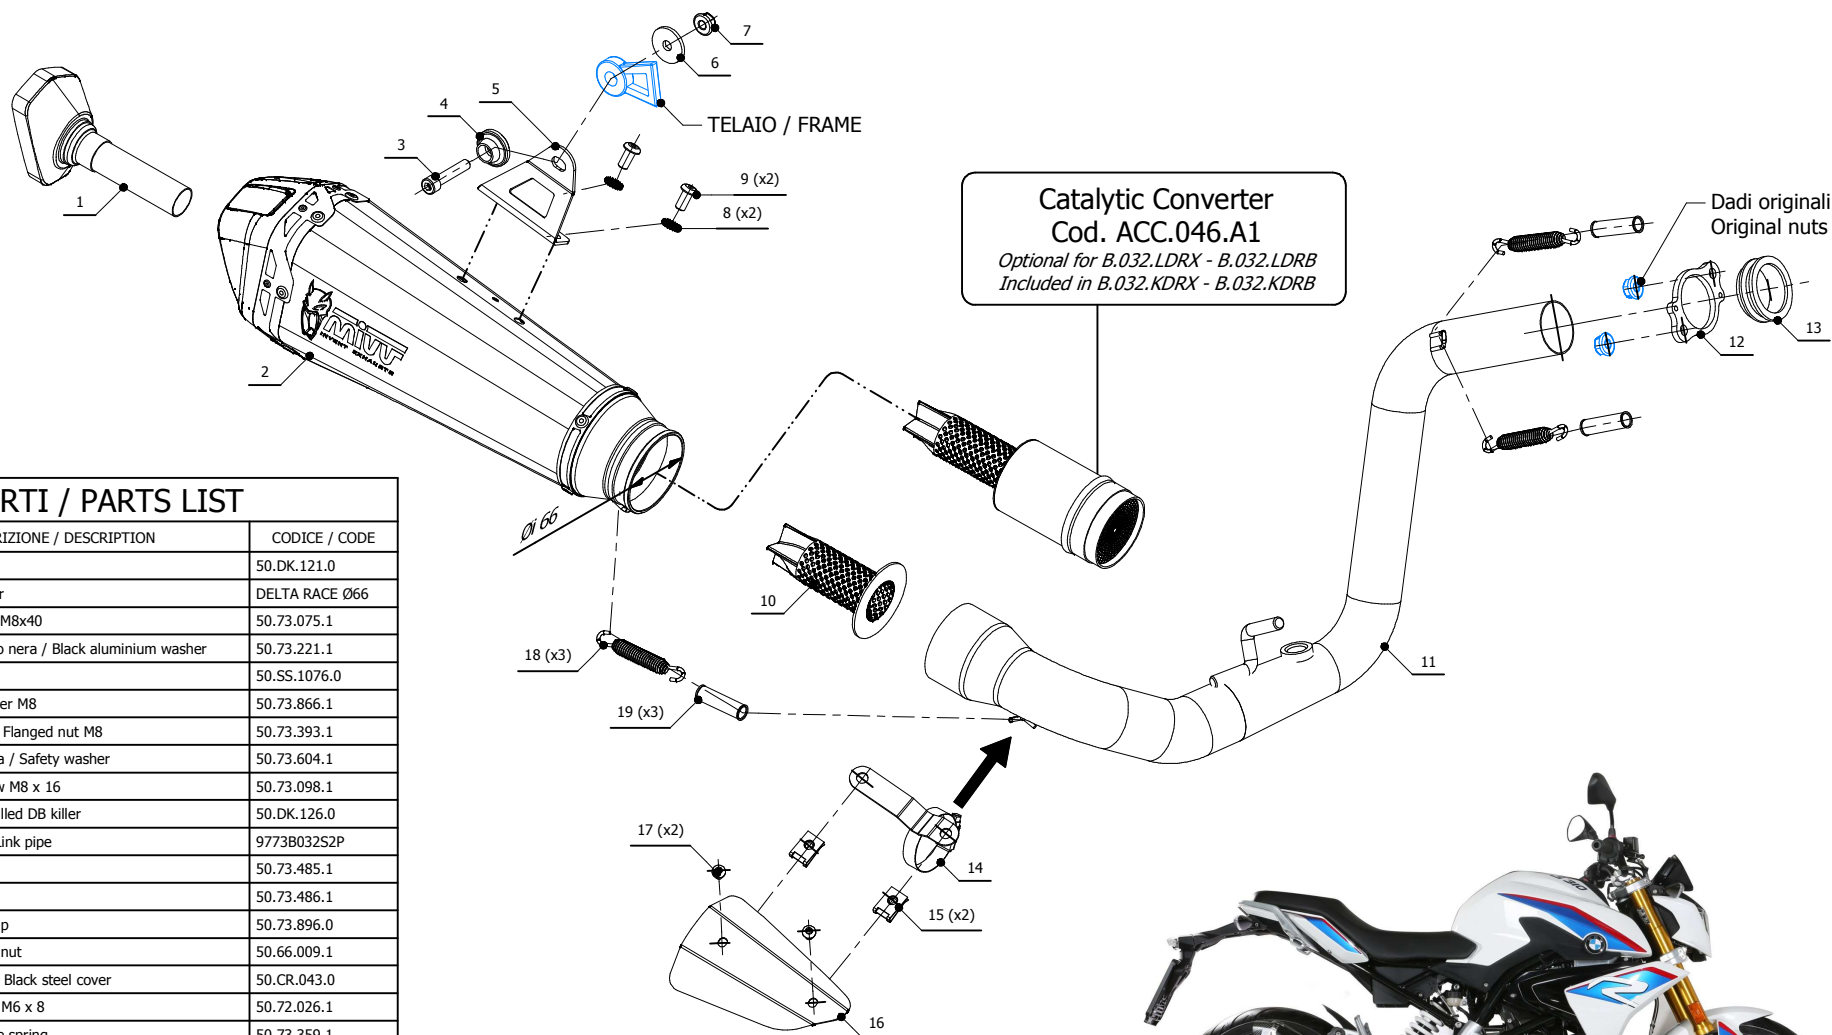

**MODEL** BMW G 310 R

**YEAR** 2018 -->

**LINE** FULL SYSTEM

**MUFFLER** DELTA RACE

**SCHEMATIC**

**ELENCO PARTI / PARTS LIST**

#	QTÀ / QTY	DESCRIZIONE / DESCRIPTION	CODICE / CODE
1	1	DB killer / DB killer	50.DK.121.0
2	1	Silenziatore / Muffler	DELTA RACE Ø66
3	1	Vite M8x40 / Screw M8x40	50.73.075.1
4	1	Rondella in alluminio nera / Black aluminium washer	50.73.221.1
5	1	Staffa / Bracket	50.SS.1076.0
6	1	Rondella M8 / Washer M8	50.73.866.1
7	1	Dado M8 flangiato / Flanged nut M8	50.73.393.1
8	2	Rondella di sicurezza / Safety washer	50.73.604.1
9	2	Vite M8 x 16 / Screw M8 x 16	50.73.098.1
10	1	Db Killer forato / Drilled DB killer	50.DK.126.0
11	1	Tubo di raccordo / Link pipe	9773B032S2P
12	1	Flangia / Flange	50.73.485.1
13	1	Boccola / Bush	50.73.486.1
14	1	Fascetta / Pipe clamp	50.73.896.0
15	2	Dado rapido / Cage nut	50.66.009.1
16	1	Cover acciaio nero / Black steel cover	50.CR.043.0
17	2	Vite M6 x 8 / Screw M6 x 8	50.72.026.1
18	3	Molla media / Middle spring	50.73.359.1
19	3	Tubo in gomma per molla / Rubber pipe for spring	50.73.210.1

**ATTENZIONE:** La rimozione del riduttore di rumore è considerata una manomissione dell'impianto di scarico che comporta la perdita dell'omologazione per utilizzo stradale e della garanzia prodotto. In caso di rimozione del riduttore di rumore l'impianto di scarico è in configurazione "racing" e può essere utilizzato solo in pista.

**WARNING:** Removal of the noise reducer is considered a tampering of the exhaust system which entails the loss of both the type approval for road use and the product warranty. In case of removal of the noise reducer the exhaust system is in "racing" configuration and can be only used on track.