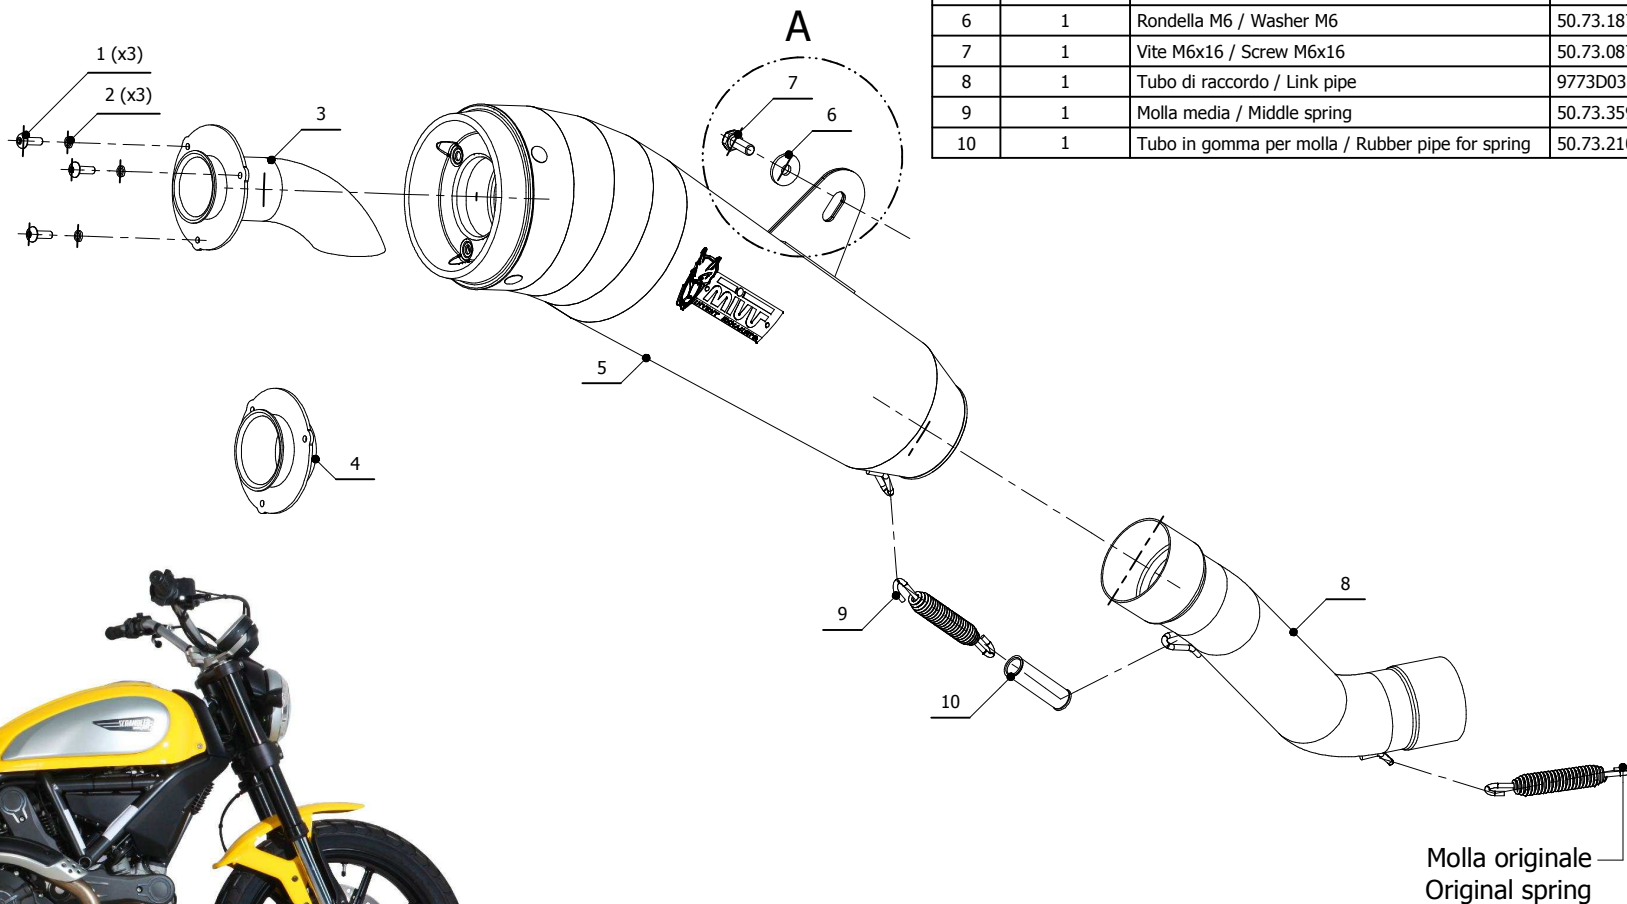

**MODEL** DUCATI SCRAMBLER

**YEAR** 2015

**LINE** SPORT

**MUFFLER** GHIBLI

**SCHEMATIC**

A

ELENCO PARTI / PARTS LIST			
#	QTÀ / QTY	DESCRIZIONE / DESCRIPTION	CODICE / CODE
1	3	Vite M4 x 12 / Screw M4 x 12	50.73.438.1
2	3	Rondella M4 / Washer M4	50.73.440.1
3	1	DB killer / DB killer	50.DK.051.0
4	1	DB killer racing / Racing DB killer	50.DK.052.0
5	1	Silenziatore / Muffler	GHIBLI
6	1	Rondella M6 / Washer M6	50.73.187.1
7	1	Vite M6x16 / Screw M6x16	50.73.087.1
8	1	Tubo di raccordo / Link pipe	9773D032C1
9	1	Molla media / Middle spring	50.73.359.1
10	1	Tubo in gomma per molla / Rubber pipe for spring	50.73.210.1

**APPLICAZIONI / APPLICATIONS**

CODICE / CODE	TUBO / PIPE	SILENZIATORE / MUFFLER
D.035.SGX	INOX / ST. STEEL	INOX / ST. STEEL